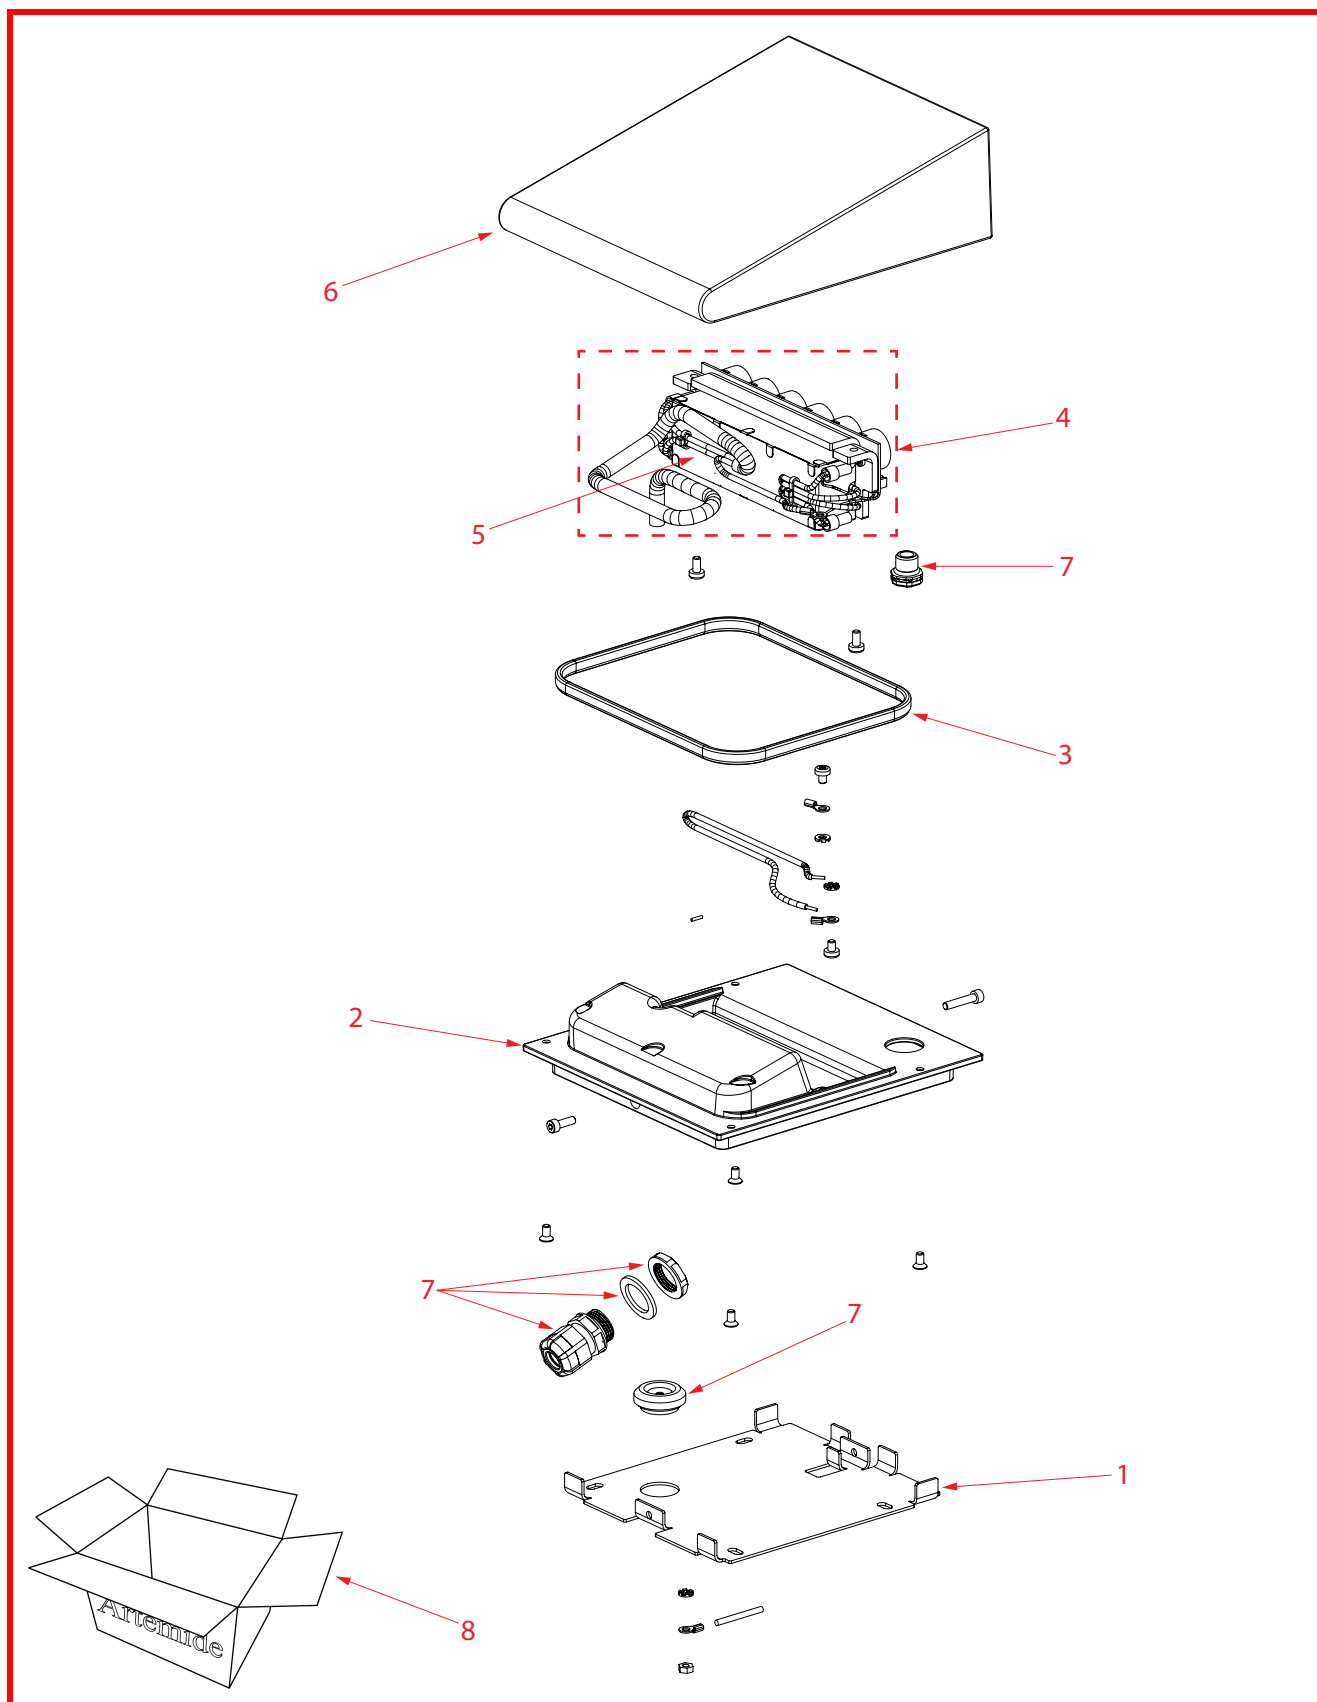

CUNEO GRIGIO/BIANCO

design : Klaus Begasse - 2010

codici : T082908

Artemide®

Disegno n°: T082908

Revisione: Dicembre 2013

Artemide S.p.A.

Via Bergamo, 18

20010 Pregnana M.se (MI) - Italy

tel.02/93518.1 - Fax 02/93590254

cod. foglio ricambi Y503002652

CUNEO GRIGIO/BIANCO

design : Klaus Begasse - 2010
codici : T082908

Artemide®

Pos.	Codice-Code- Art.nr.-Code- Codigo	Note - Notes - Anmerkungen - Notes - Notas	Q.tà-Q.ty- Menge- Q.té-Cant.
1	WAC8287		1
2	WAC745250		1
3	Y203000136		2
4	WAP359601		1
5	X206000582		1
6	WAP3655		1
7	R304263		1
8	Y508000218		2
9			
10			
11			