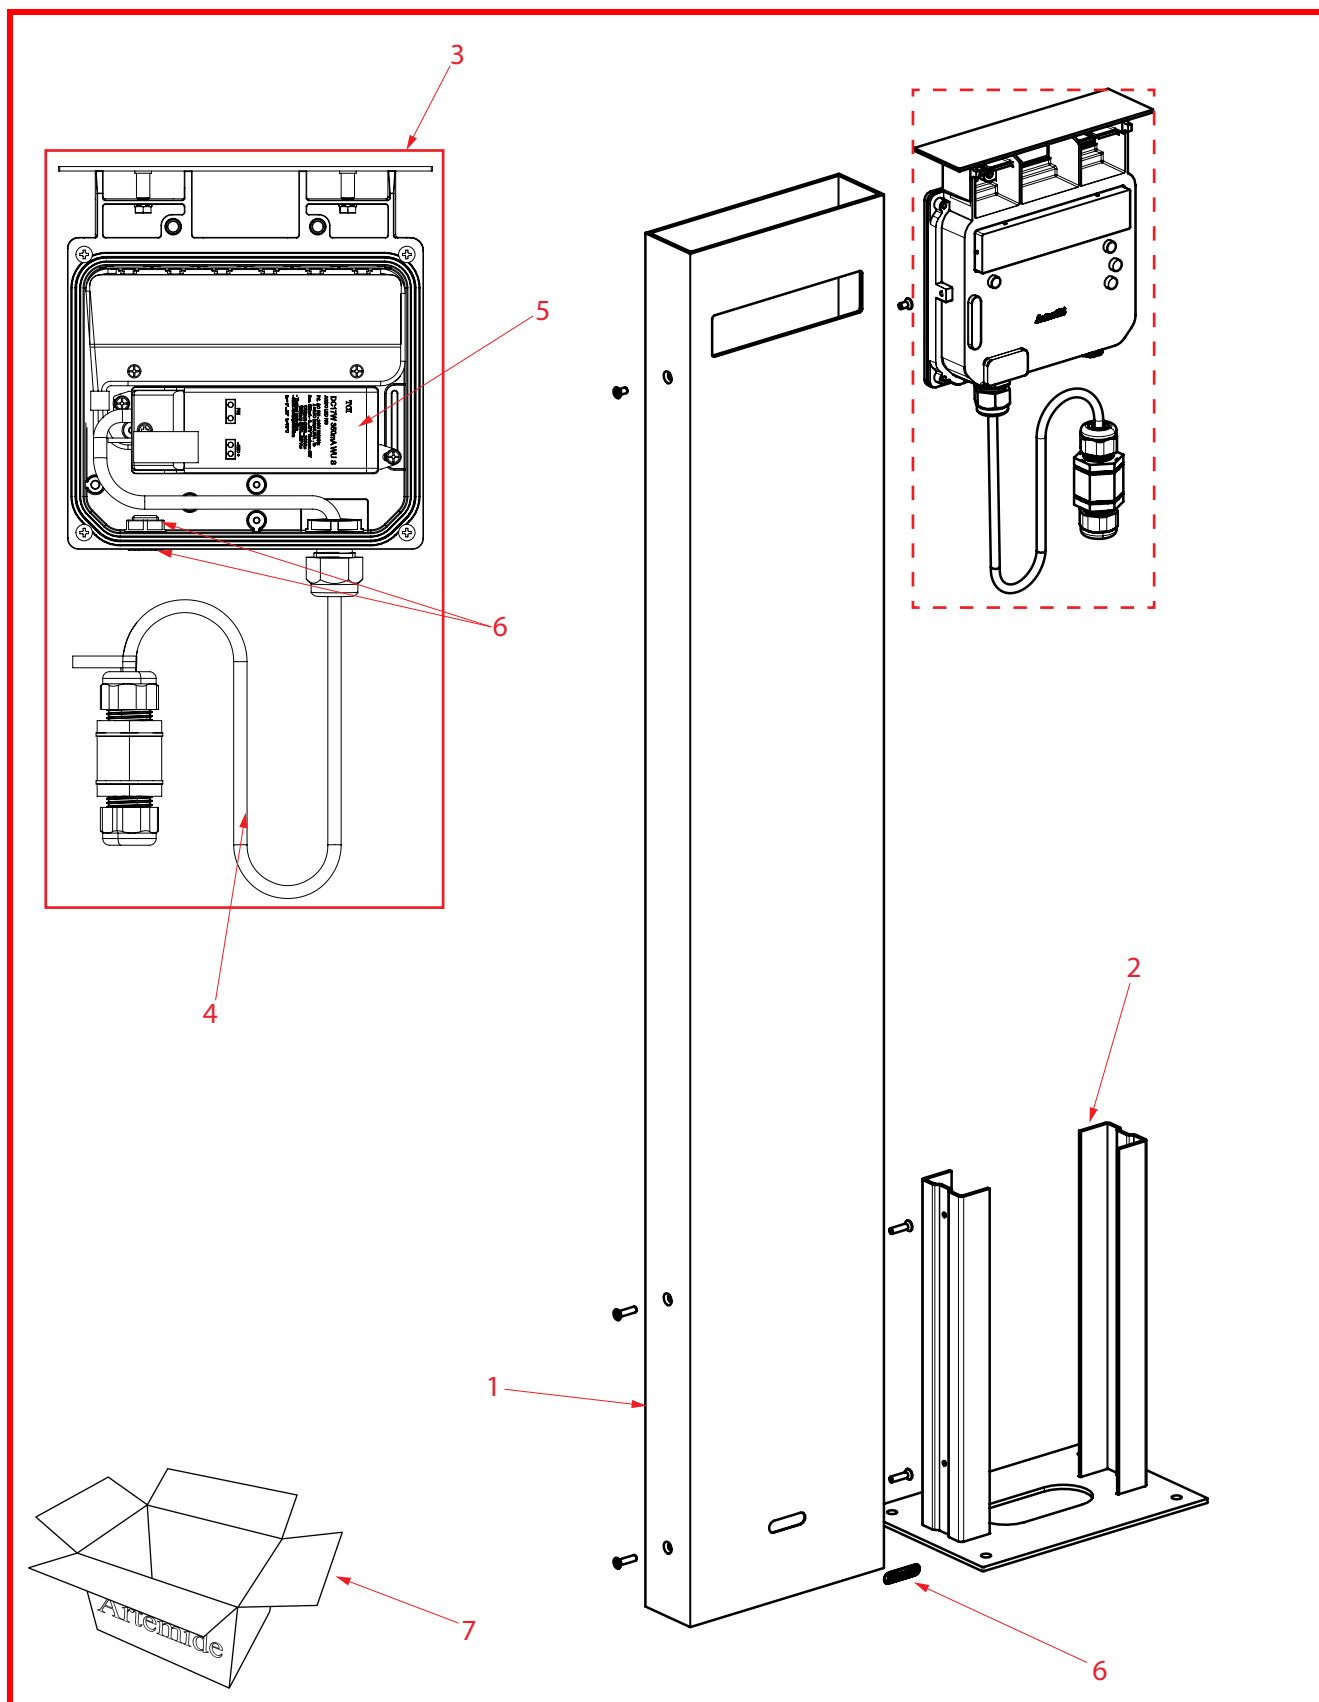

NUDA 100 MONOFACCIALE BIANCO

design : Ernesto Gismondi - 2010

codici : T083800 - T083808

Artemide®

Disegno n°: T083800 - WAP3602

Revisione: Dicembre 2013

Artemide S.p.A.

Via Bergamo, 18

20010 Pregnana M.se (MI) - Italy

tel.02/93518.1 - Fax 02/93590254

cod. foglio ricambi Y503002765

NUDA 100 MONOFACCIALE BIANCO

design : Ernesto Gismondi - 2010
codici : T083800 - T083808

Artemide®

Pos.	Codice-Code- Art.nr.-Code- Codigo	Note - Notes - Anmerkungen - Notes - Notas	Q.tà-Q.ty- Menge- Q.té-Cant.
1	WAC7403		1
2	WAC6858		1
3	WAP3604	T083800 ONLY	1
	WAP360402	T083808 ONLY	1
4	WAP3615	T083800 ONLY	1
	X105000567	T083808 ONLY	1
5	X206000471	T083800 ONLY	1
	X206000645	T083808 ONLY	1
6	R304278		1
7	Y508001092		1
8			
9			
10			