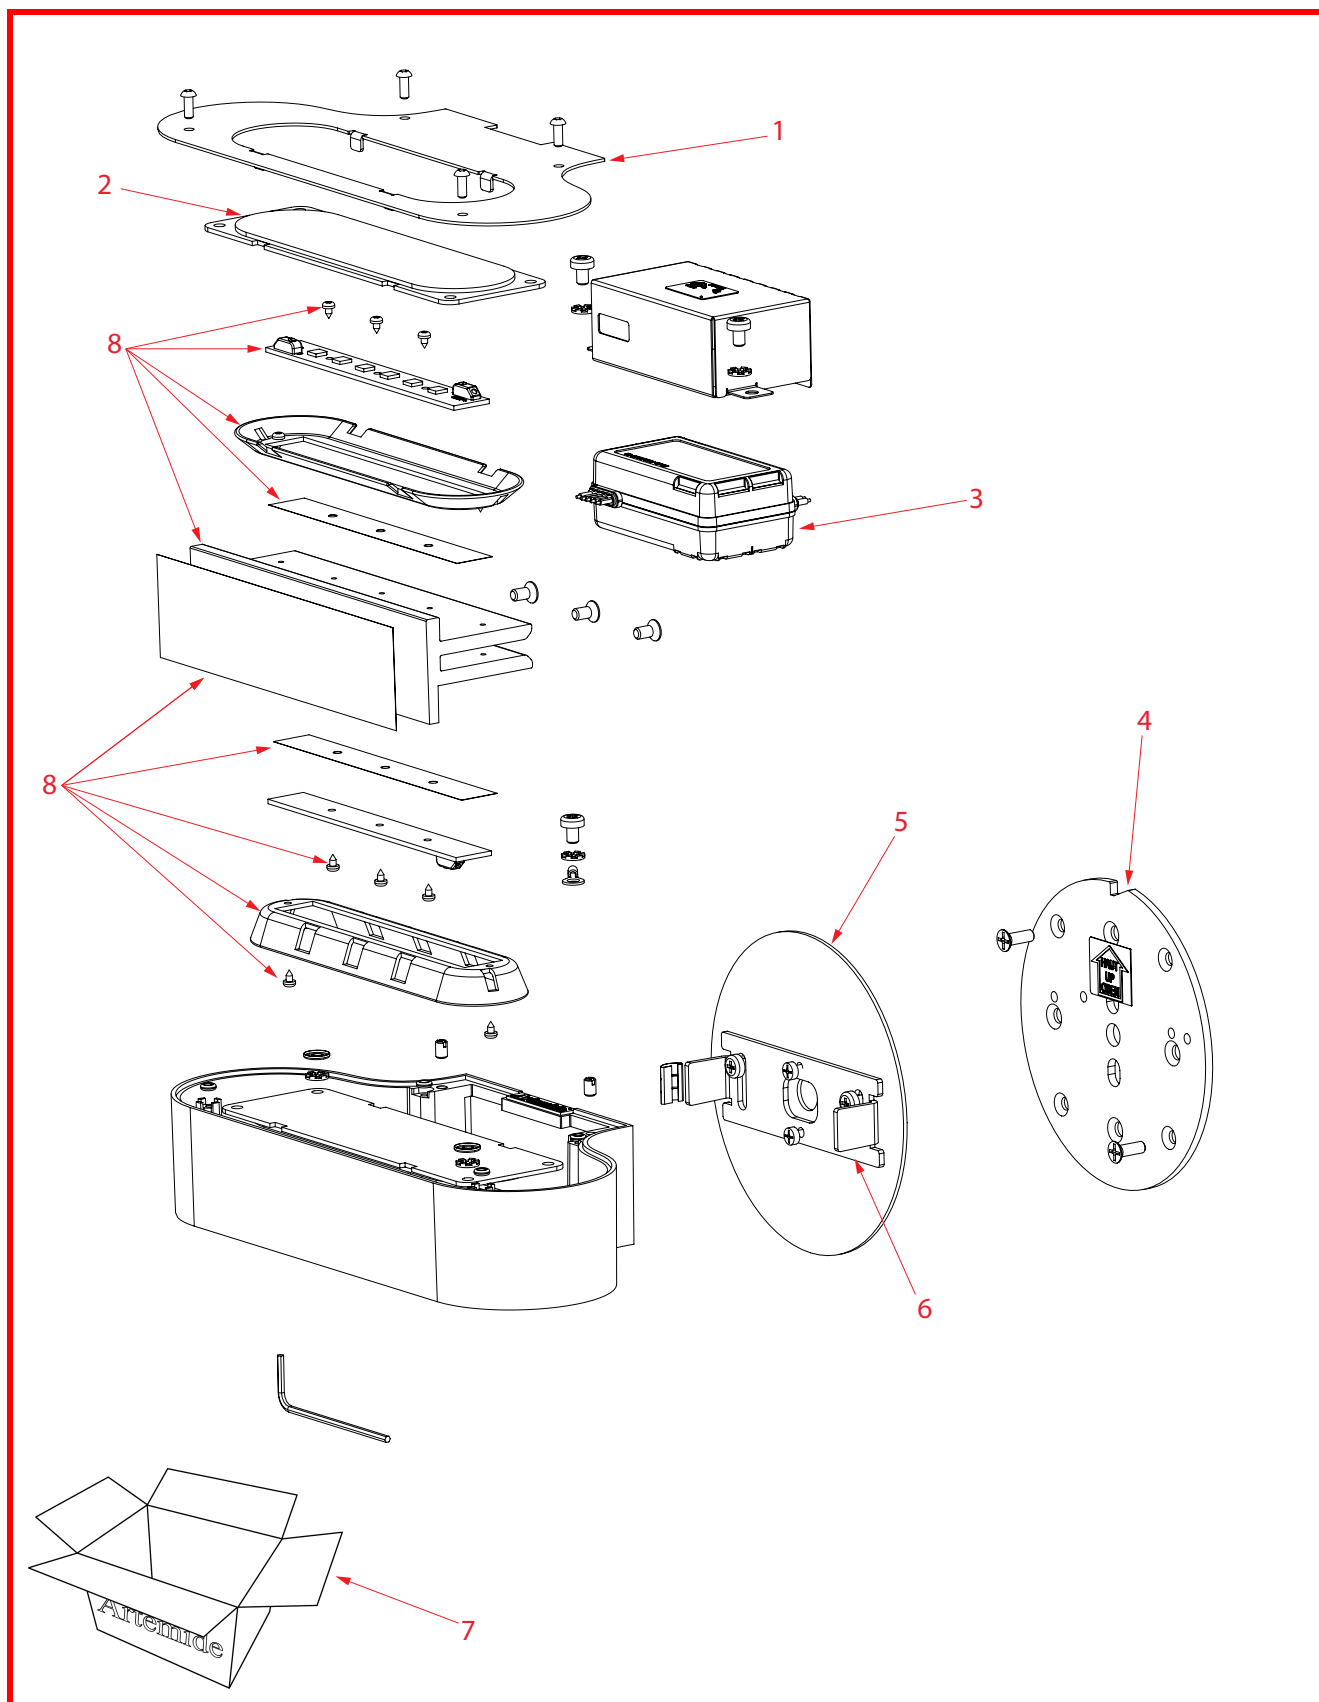

TALO PARETE LED SILVER

design : Neil Poulton - 2002, 2012

codici : 0615020A - 0615028A

Artemide®

Disegno n°: 061508

Revisione: Maggio 2014

Artemide S.p.A.

Via Bergamo, 18

20010 Pregnana M.se (MI) - Italy

tel.02/93518.1 - Fax 02/93590254

cod. foglio ricambi Y503002841

TALO PARETE LED SILVER

design : Neil Poulton - 2002, 2012
codici : 0615020A - 0615028A

Artemide®

Pos.	Codice-Code- Art.nr.-Code- Codigo	Note - Notes - Anmerkungen - Notes - Notas	Q.tà-Q.ty- Menge- Q.té-Cant.
1	WAC834601		1
2	Y201000805		1
3	X206000620		1
4	WAC8349	0615028A ONLY	1
5	WAC834801	0615028A ONLY	2
6	WAP4215		2
7	Y508000993		6
8	R304373		1
9			
10			