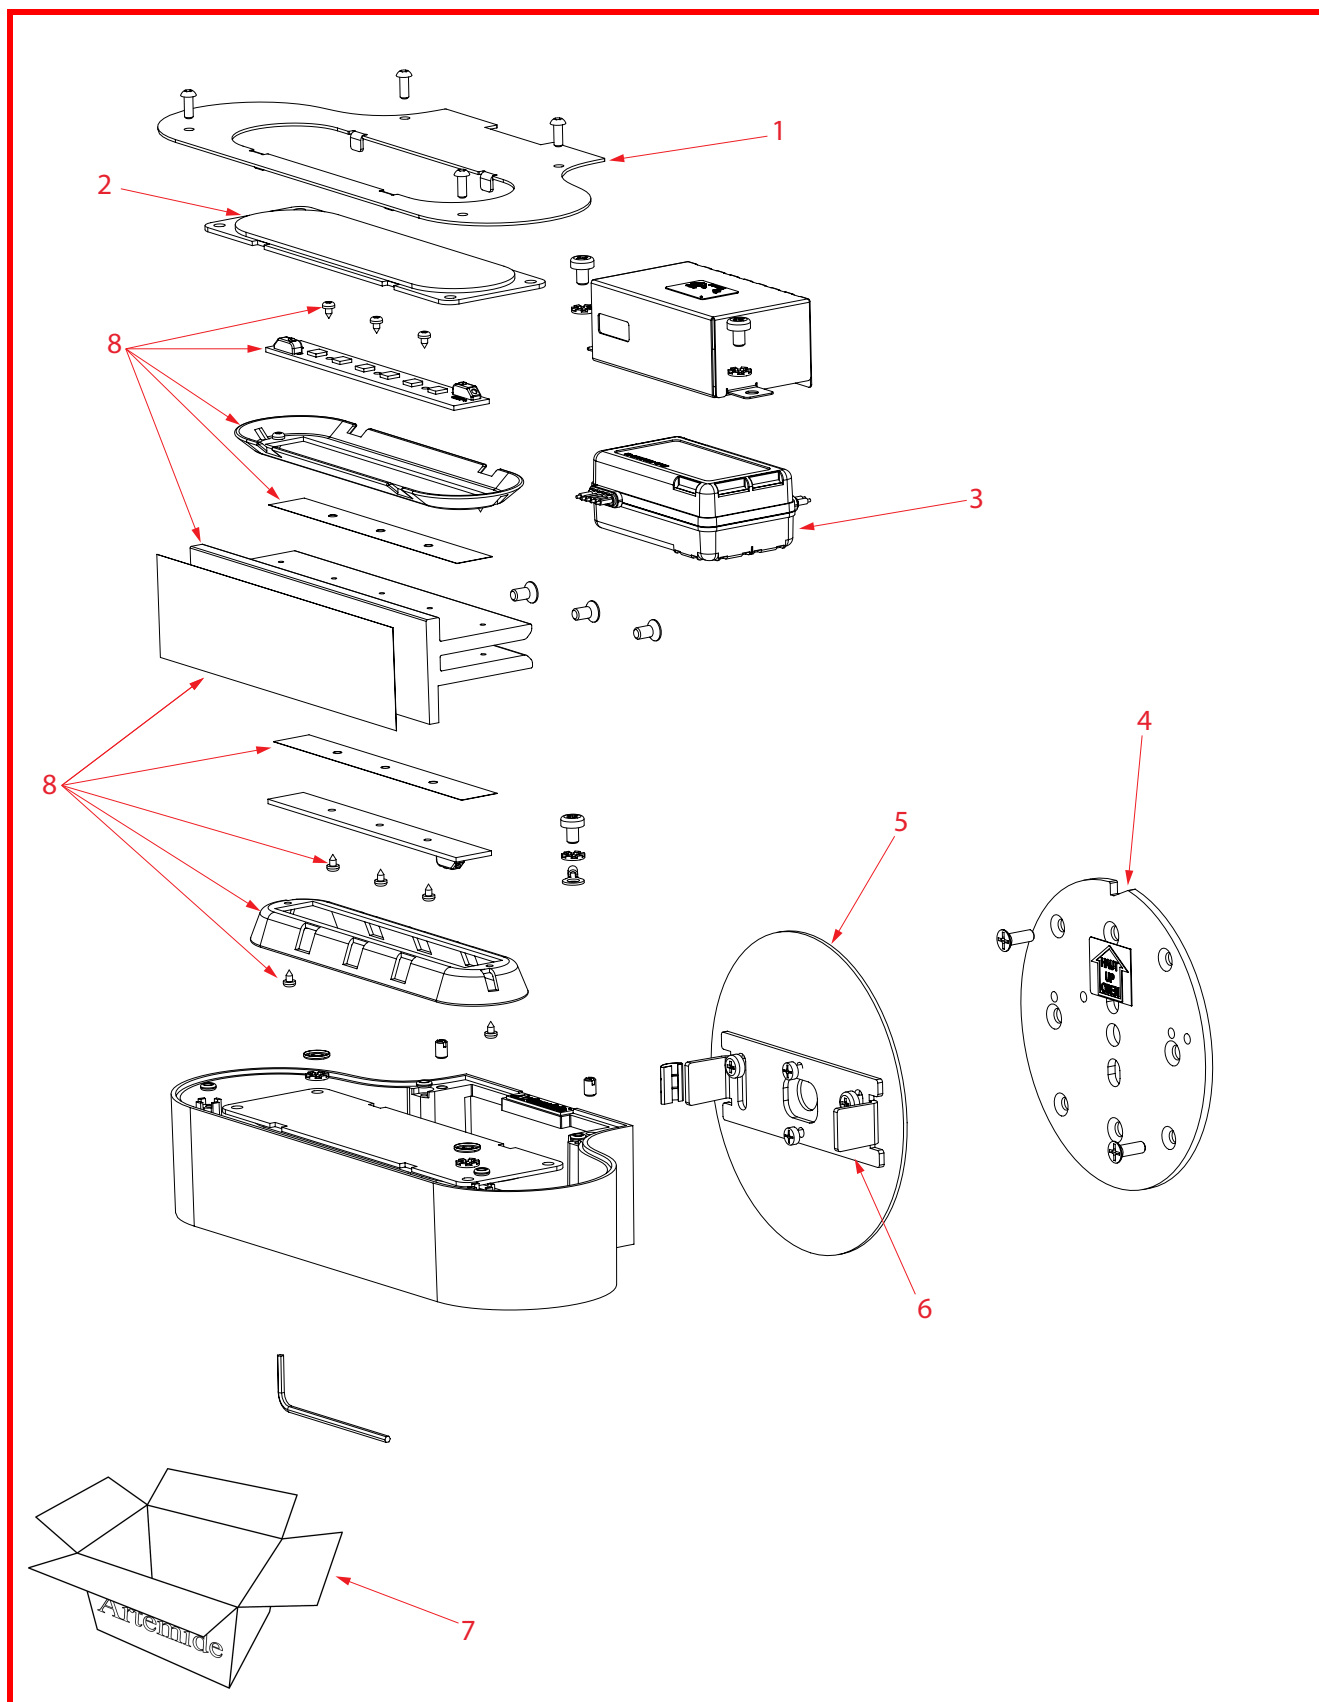

TALO PARETE LED BIANCO

design : Neil Poulton - 2002, 2012

codici : 0615010A - 0615015A - 0615018A

Artemide®

Disegno n°: 061508

Revisione: Maggio 2014

Artemide S.p.A.

Via Bergamo, 18

20010 Pregnana M.se (MI) - Italy

tel.02/93518.1 - Fax 02/93590254

cod. foglio ricambi Y503002608

TALO PARETE LED BIANCO

design : Neil Poulton - 2002, 2012
codici : 0615010A - 0615015A - 0615018A

Artemide®

Pos.	Codice-Code- Art.nr.-Code- Codigo	Note - Notes - Anmerkungen - Notes - Notas	Q.tà-Q.ty- Menge- Q.té-Cant.
1	WAC8346		1
2	Y201000805		1
3	X206000620		1
4	WAC8349	0615015A - 0615018A ONLY	1
5	WAC8348	0615015A - 0615018A ONLY	2
6	WAP4215		2
7	Y508000993		6
8	R304373	3000K 80CRI ONLY	1
9			
10			