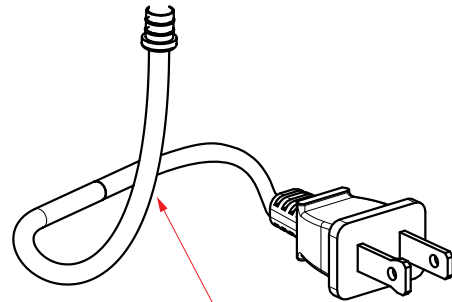

# TOLOMEO MICRO PINZA

design : Michele De Lucchi, Giancarlo Fassina - 1995, 2010

codici : A010800 - A010804 - A010806 - A010808

**Artemide®**

A010800

A010804

A010806

A010808