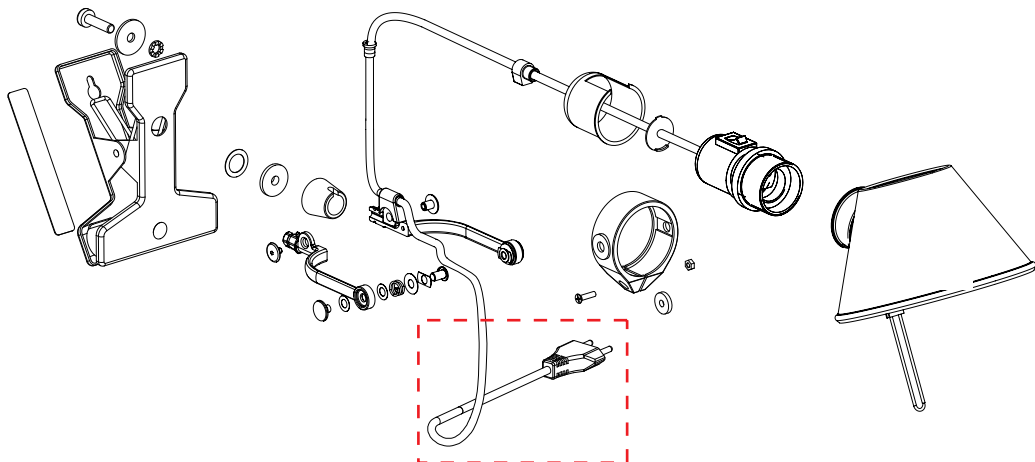

# TOLOMEO MICRO PINZA

design : Michele De Lucchi, Giancarlo Fassina - 1995, 2010

codici : A010800 - A010804 - A010806 - A010808

**Artemide®**

A010800

A010804

A010806

A010808