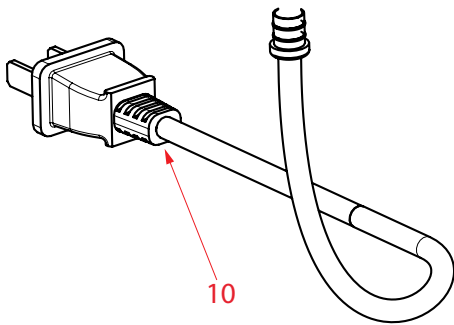

# TOLOMEO MICRO PINZA

design : Michele De Lucchi, Giancarlo Fassina - 1995, 2010

codici : A010800 - A010804 - A010806 - A010808

**Artemide®**

A010800

A010804

A010806

A010808