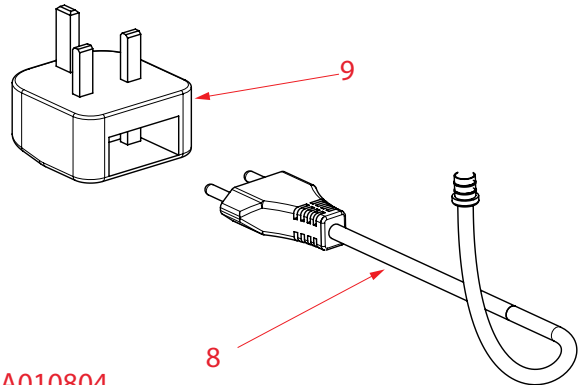

# TOLOMEO MICRO PINZA

design : Michele De Lucchi, Giancarlo Fassina - 1995, 2010

codici : A010800 - A010804 - A010806 - A010808

**Artemide®**

A010800

A010804

A010806

A010808