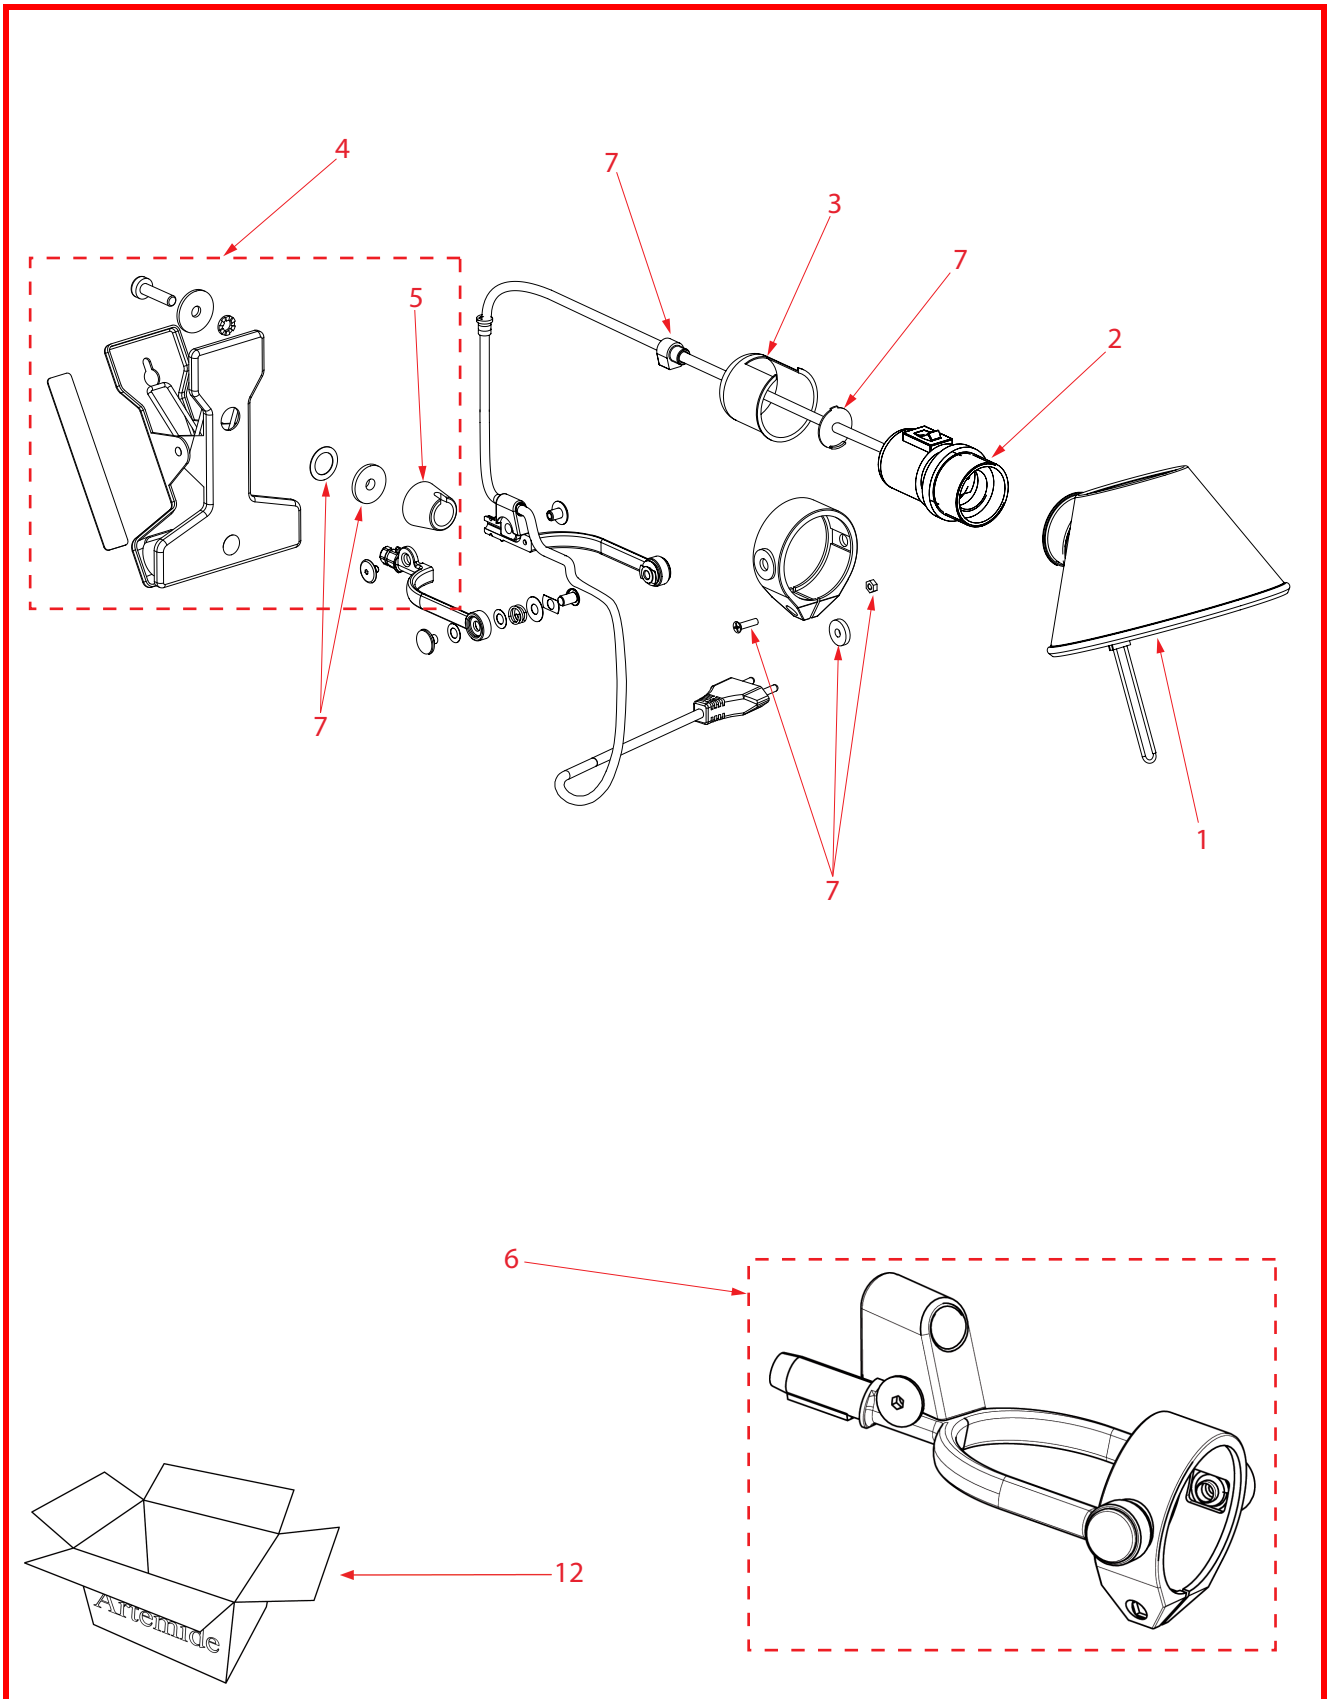

# TOLOMEO MICRO PINZA

design : Michele De Lucchi, Giancarlo Fassina - 1995, 2010

codici : A010800 - A010804 - A010806 - A010808

**Artemide®**

Revisione: Marzo 2013

**Artemide S.p.A.**

Via Bergamo, 18

20010 Pregnana M.se (MI) - Italy

# TOLOMEO MICRO PINZA

design : Michele De Lucchi, Giancarlo Fassina - 1995, 2010

codici : A010800 - A010804 - A010806 - A010808

**Artemide®**

A010800

A010804

A010806

A010808

## TOLOMEO MICRO PINZA

design : Michele De Lucchi, Giancarlo Fassina - 1995, 2010  
codici : A010800 - A010804 - A010806 - A010808

**Artemide®**

Pos.	Codice-Code- Art.nr.-Code- Codigo	Note - Notes - Anmerkungen - Notes - Notas	Q.tà-Q.ty- Menge- Q.té-Cant.
1	R301769		1
2	R500102	A010800 - A010804 - A010806 ONLY	2
	R500304	A010808 ONLY	2
3	R301774		2
4	R303537		1
5	Y101000307		4
6	WAP1880		1
7	R303535	A010800 - A010804 - A010806 ONLY	1
	R303536	A010808 ONLY	1
8	X105000190		3
9	X102200004		1
10	WAP2738		1
11	R301764		1
12	Y508000955		3
13			
14			
15			