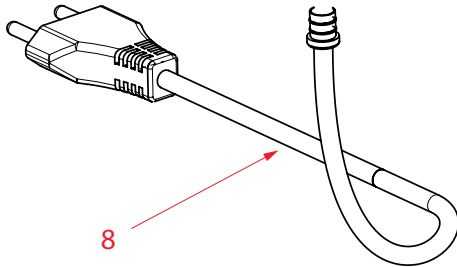

# TOLOMEO MICRO PINZA

design : Michele De Lucchi, Giancarlo Fassina - 1995, 2010

codici : A010800 - A010804 - A010806 - A010808

**Artemide®**

A010800

A010804

A010806

A010808