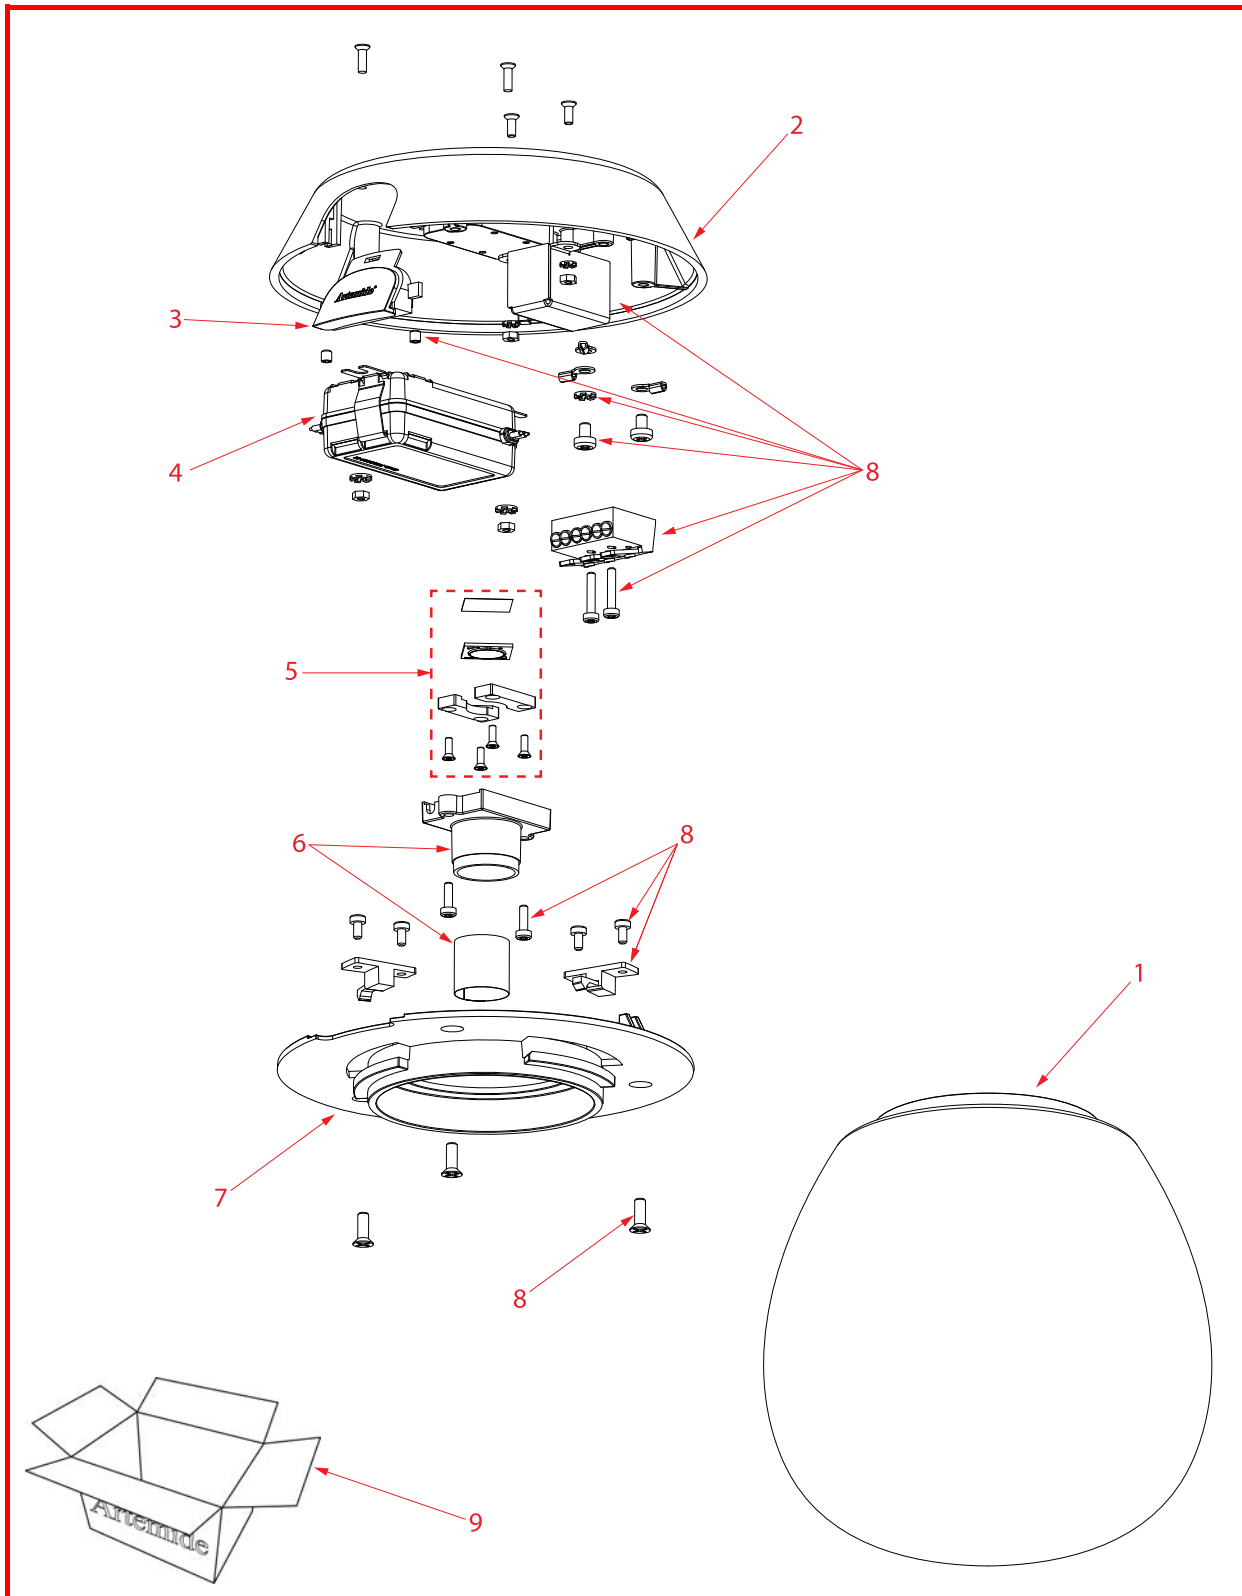

EMPATIA 26 PARETE-SOFFITTO

design : Carlotta de Bevilacqua, Paola di Arianello - 2013
codici : 1818010A - 1818015A - 1818018A

Artemide®

Disegno n°: 1818010A - WAP4258

Revisione: Dicembre 2014

Artemide S.p.A.

Via Bergamo, 18
20010 Pregnana M.se (MI) - Italy
tel.02/93518.1 - Fax 02/93590254

cod. foglio ricambi Y503002867

EMPATIA 26 PARETE-SOFFITTO

design : Carlotta de Bevilacqua, Paola di Arianello - 2013
codici : 1818010A - 1818015A - 1818018A