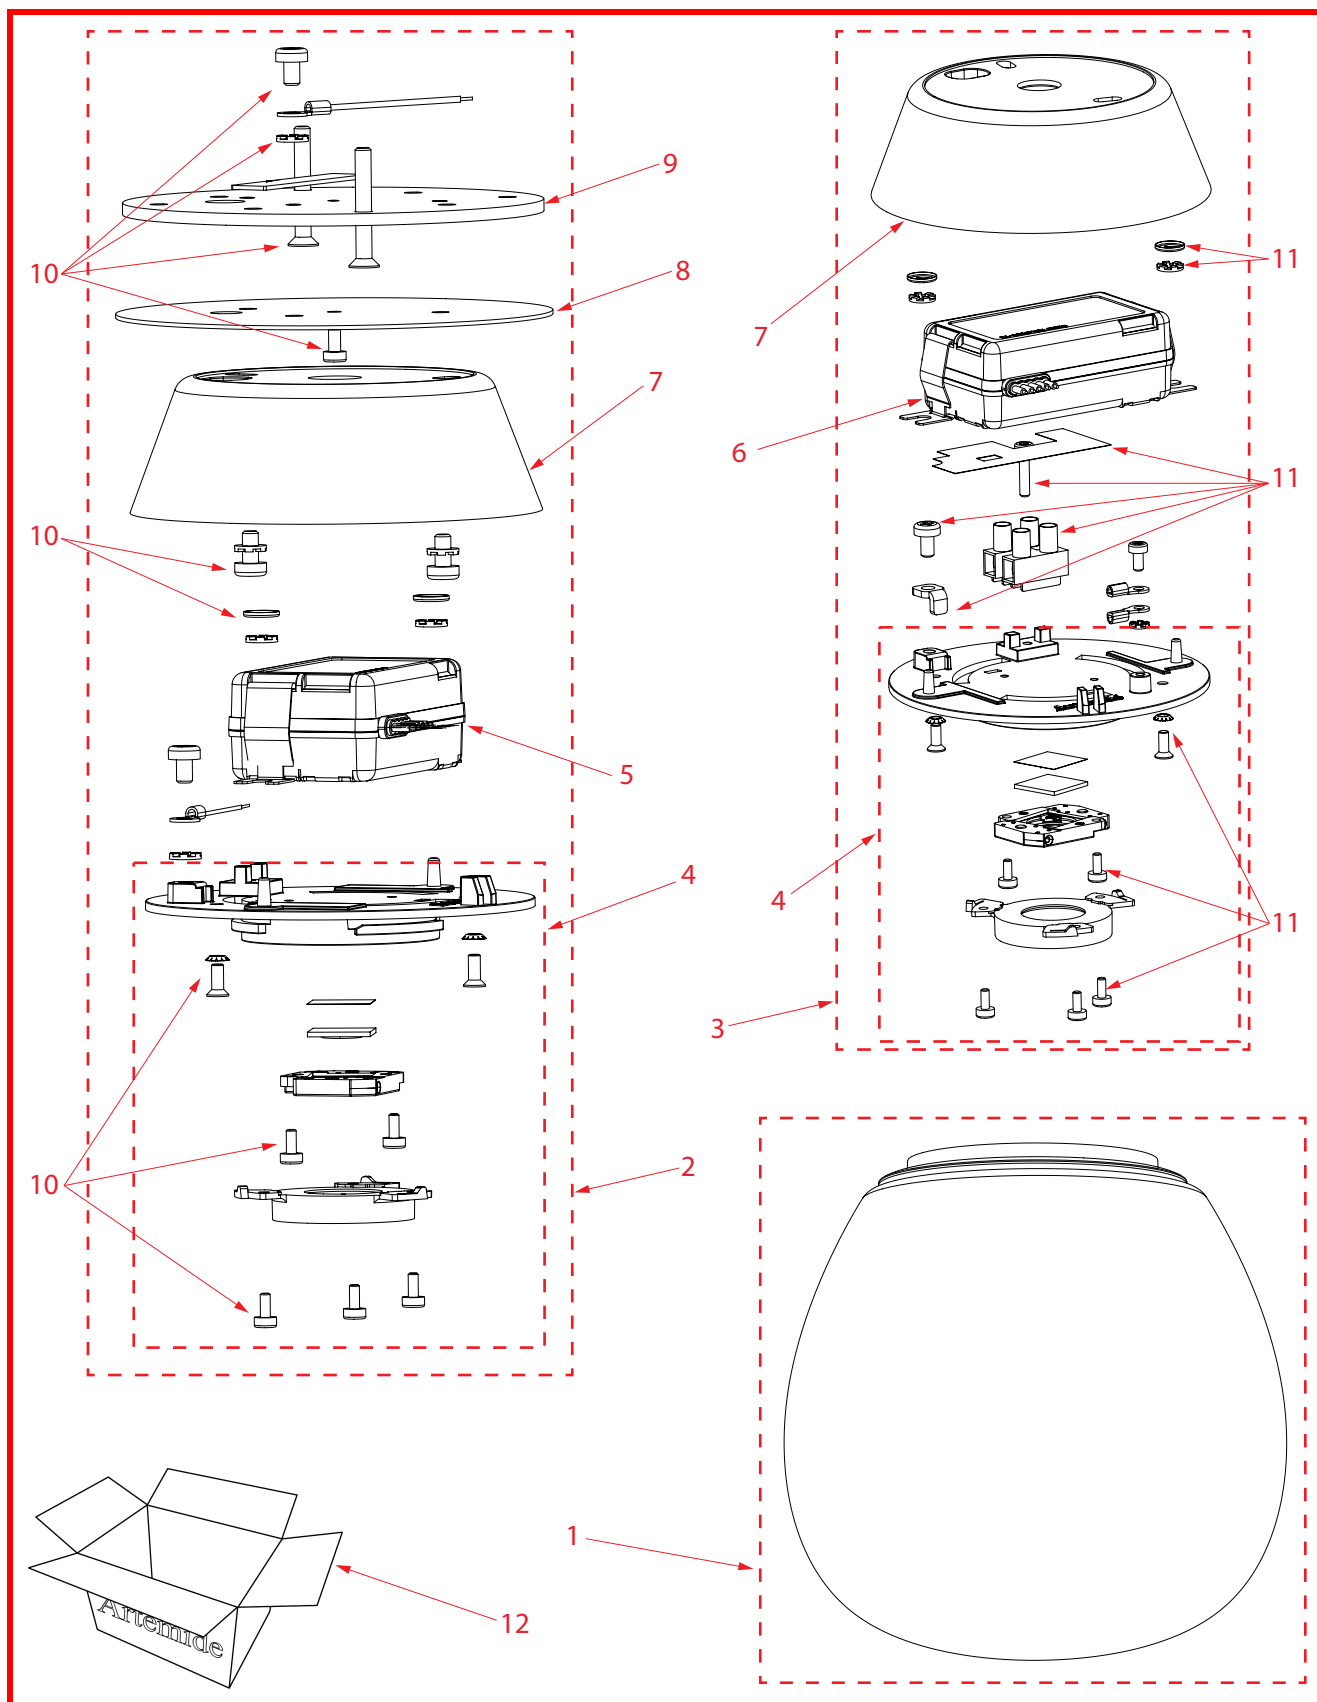

EMPATIA 16 PARETE-SOFFITTO

design : Carlotta de Bevilacqua, Paola di Arianello - 2013

codici : 1814010A - 1814015A - 1814018A

Artemide

Disegno n°: WAP4253 - WAP4257 - WAP425701

Revisione: Dicembre 2014

Artemide S.p.A.

Via Bergamo, 18

20010 Pregnana M.se (MI) - Italy

tel.02/93518.1 - Fax 02/93590254

cod. foglio ricambi Y503002886

EMPATIA 16 PARETE-SOFFITTO

design : Carlotta de Bevilacqua, Paola di Arianello - 2013
codici : 1814010A - 1814015A - 1814018A