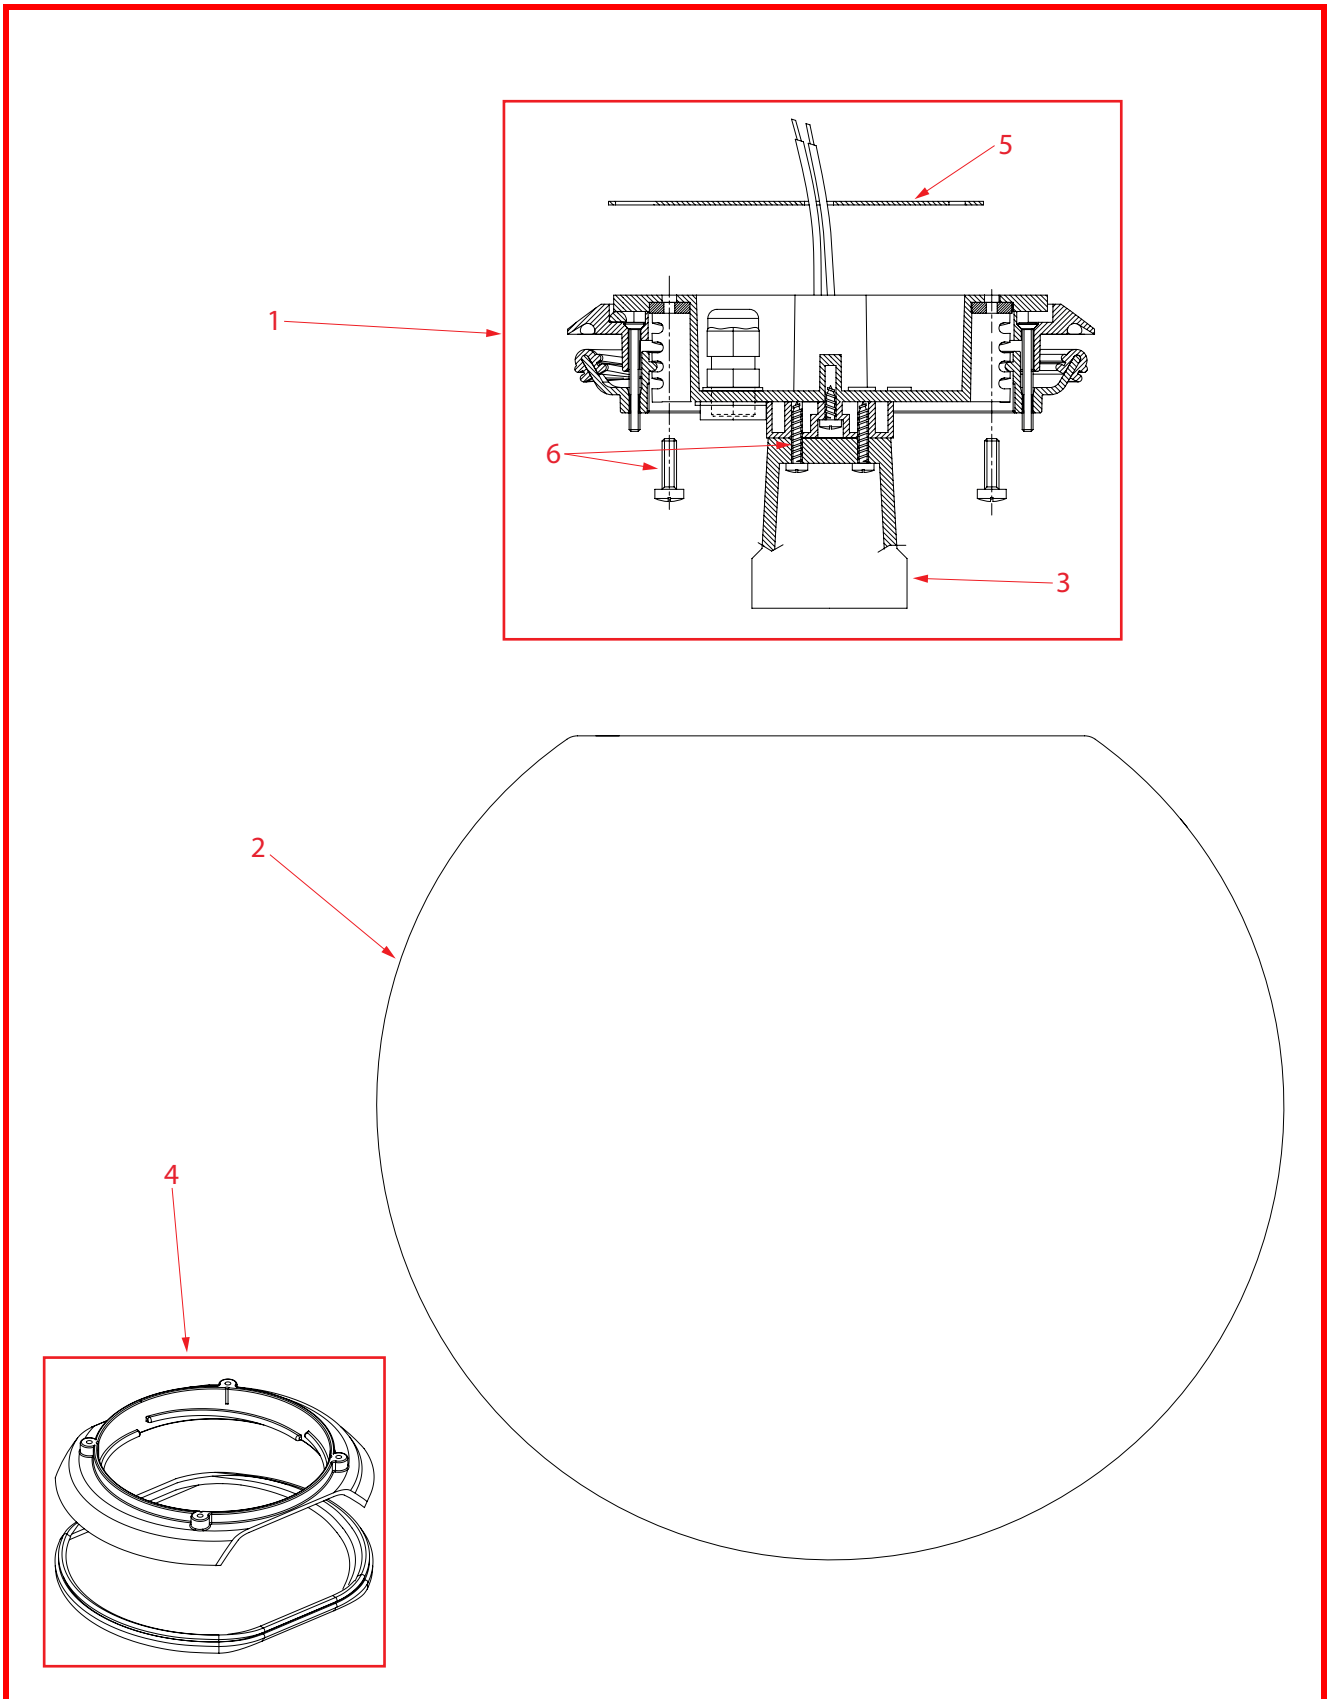

DIOSCURI 35 PARETE/SOFFITTO

design : Michele De Lucchi - 1999, 2003, 2005

codici : 0116010A - 0116016A - 0116018A

Artemide®

Disegno n°: 0112

Revisione: Giugno 2013

Artemide S.p.A.

Via Bergamo, 18
20010 Pregnana M.se (MI) - Italy
tel.02/93518.1 - Fax 02/93590254

cod. foglio ricambi Y503002378

DIOSCURI 35 PARETE/SOFFITTO

design : Michele De Lucchi - 1999, 2003, 2005
codici : 0116010A - 0116016A - 0116018A

Artemide®

Pos.			
1	R301791	0116010A - 0116016A ONLY	1
	R301792	0116018A ONLY	1
2	Y302000575		1
3	X112000001	0116010A - 0116016A ONLY	4
	X112200065	0116018A ONLY	4
4	WAP2807		1
5	WAC1854		3
6	R303759		1
7			
8			
9			