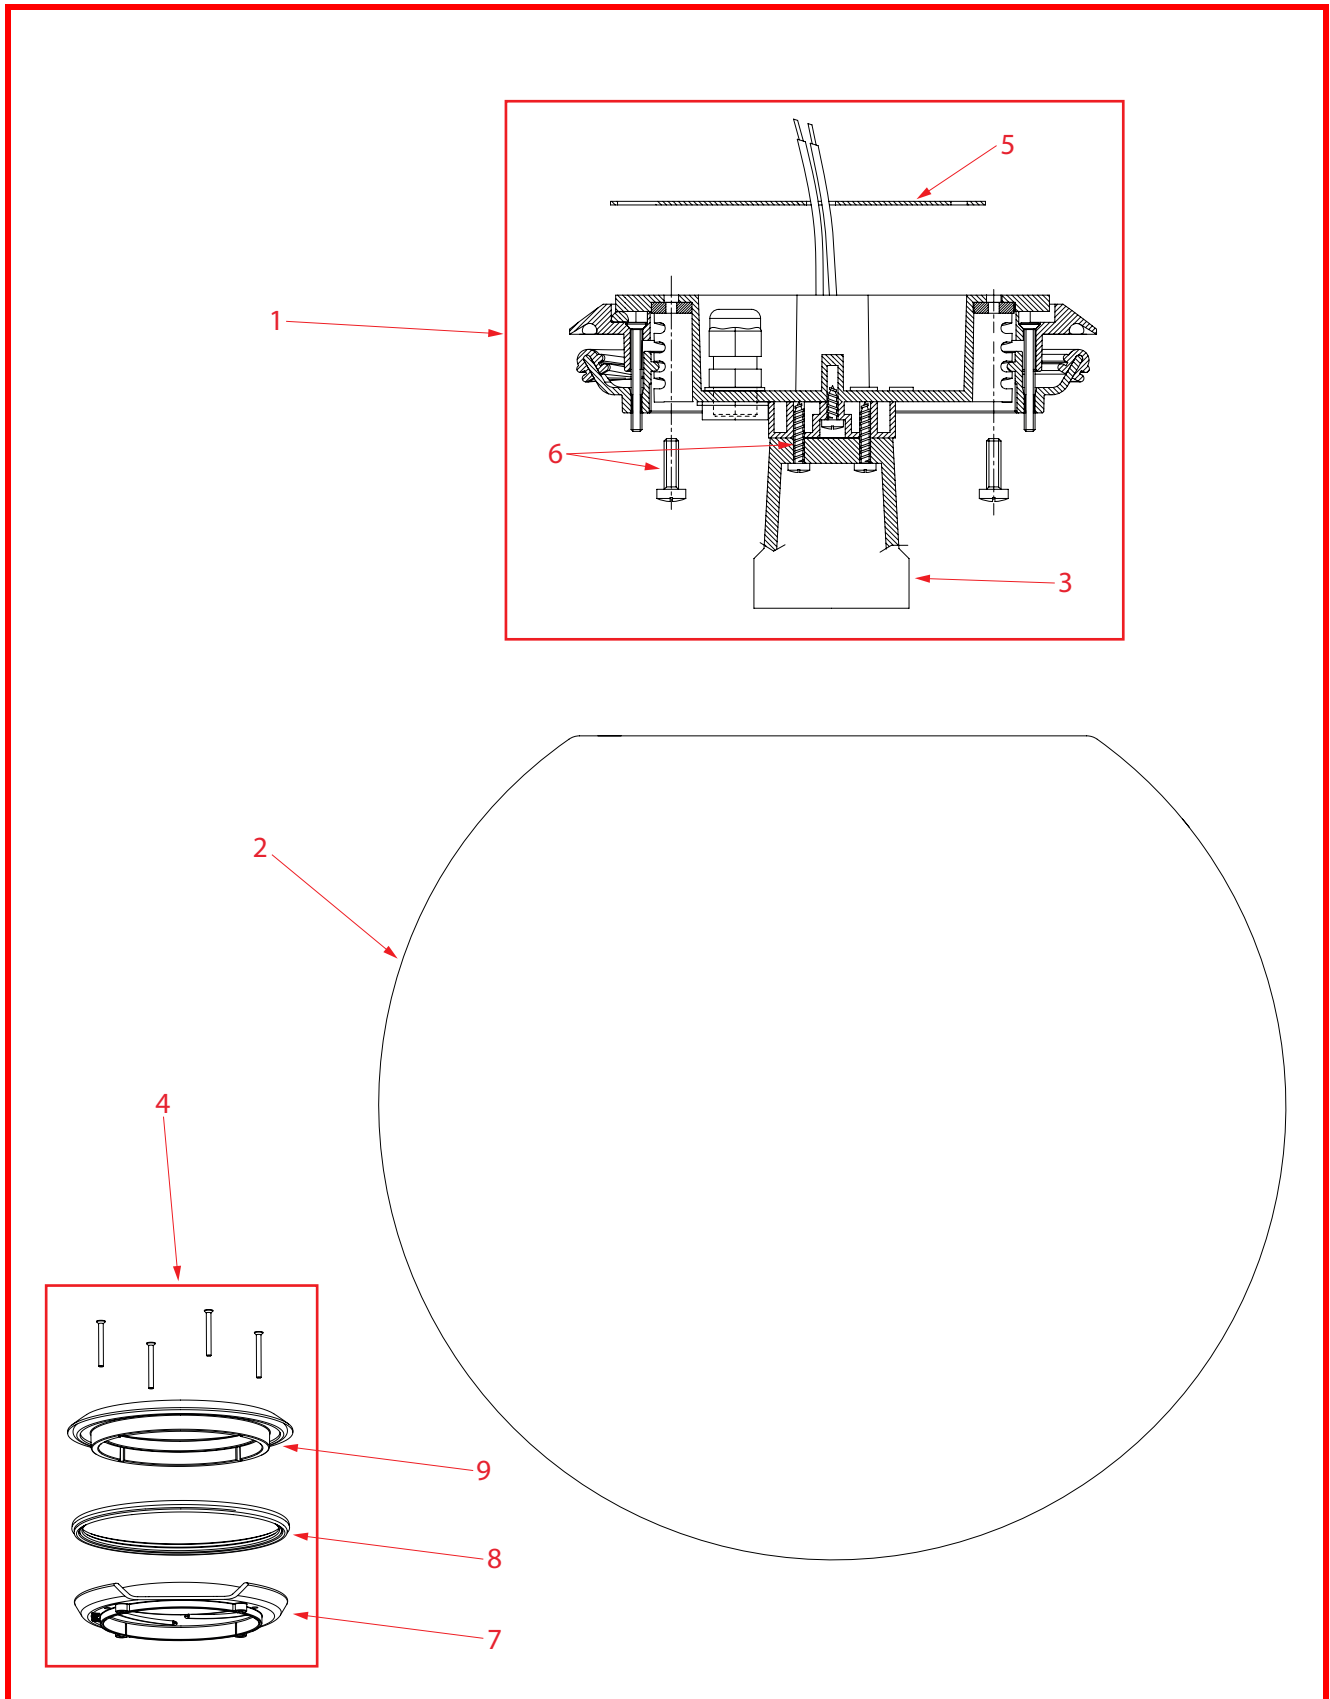

DIOSCURI 25 PARETE/SOFFITTO

design : Michele De Lucchi - 1999, 2003, 2005

codici : 0112010A - 0112014A - 0112018A

Artemide®

Disegno n°: 0112

Revisione: Giugno 2013

Artemide S.p.A.

Via Bergamo, 18
20010 Pregnana M.se (MI) - Italy
tel.02/93518.1 - Fax 02/93590254

cod. foglio ricambi Y503002377

DIOSCURI 25 PARETE/SOFFITTO

design : Michele De Lucchi - 1999, 2003, 2005
codici : 0112010A - 0112014A - 0112018A

Artemide®

Pos.			
1	R301791	0112010A - 0112014A ONLY	1
	R301792	0112018A ONLY	1
2	R301967		1
3	X112000001	0112010A - 0112014A ONLY	4
	X112200065	0112018A ONLY	4
4	R302836		1
5	WAC1854		3
6	R303759		1
7	WAC4850		1
8	Y202000188		4
9	WAP2807		1
10			
11			
12			