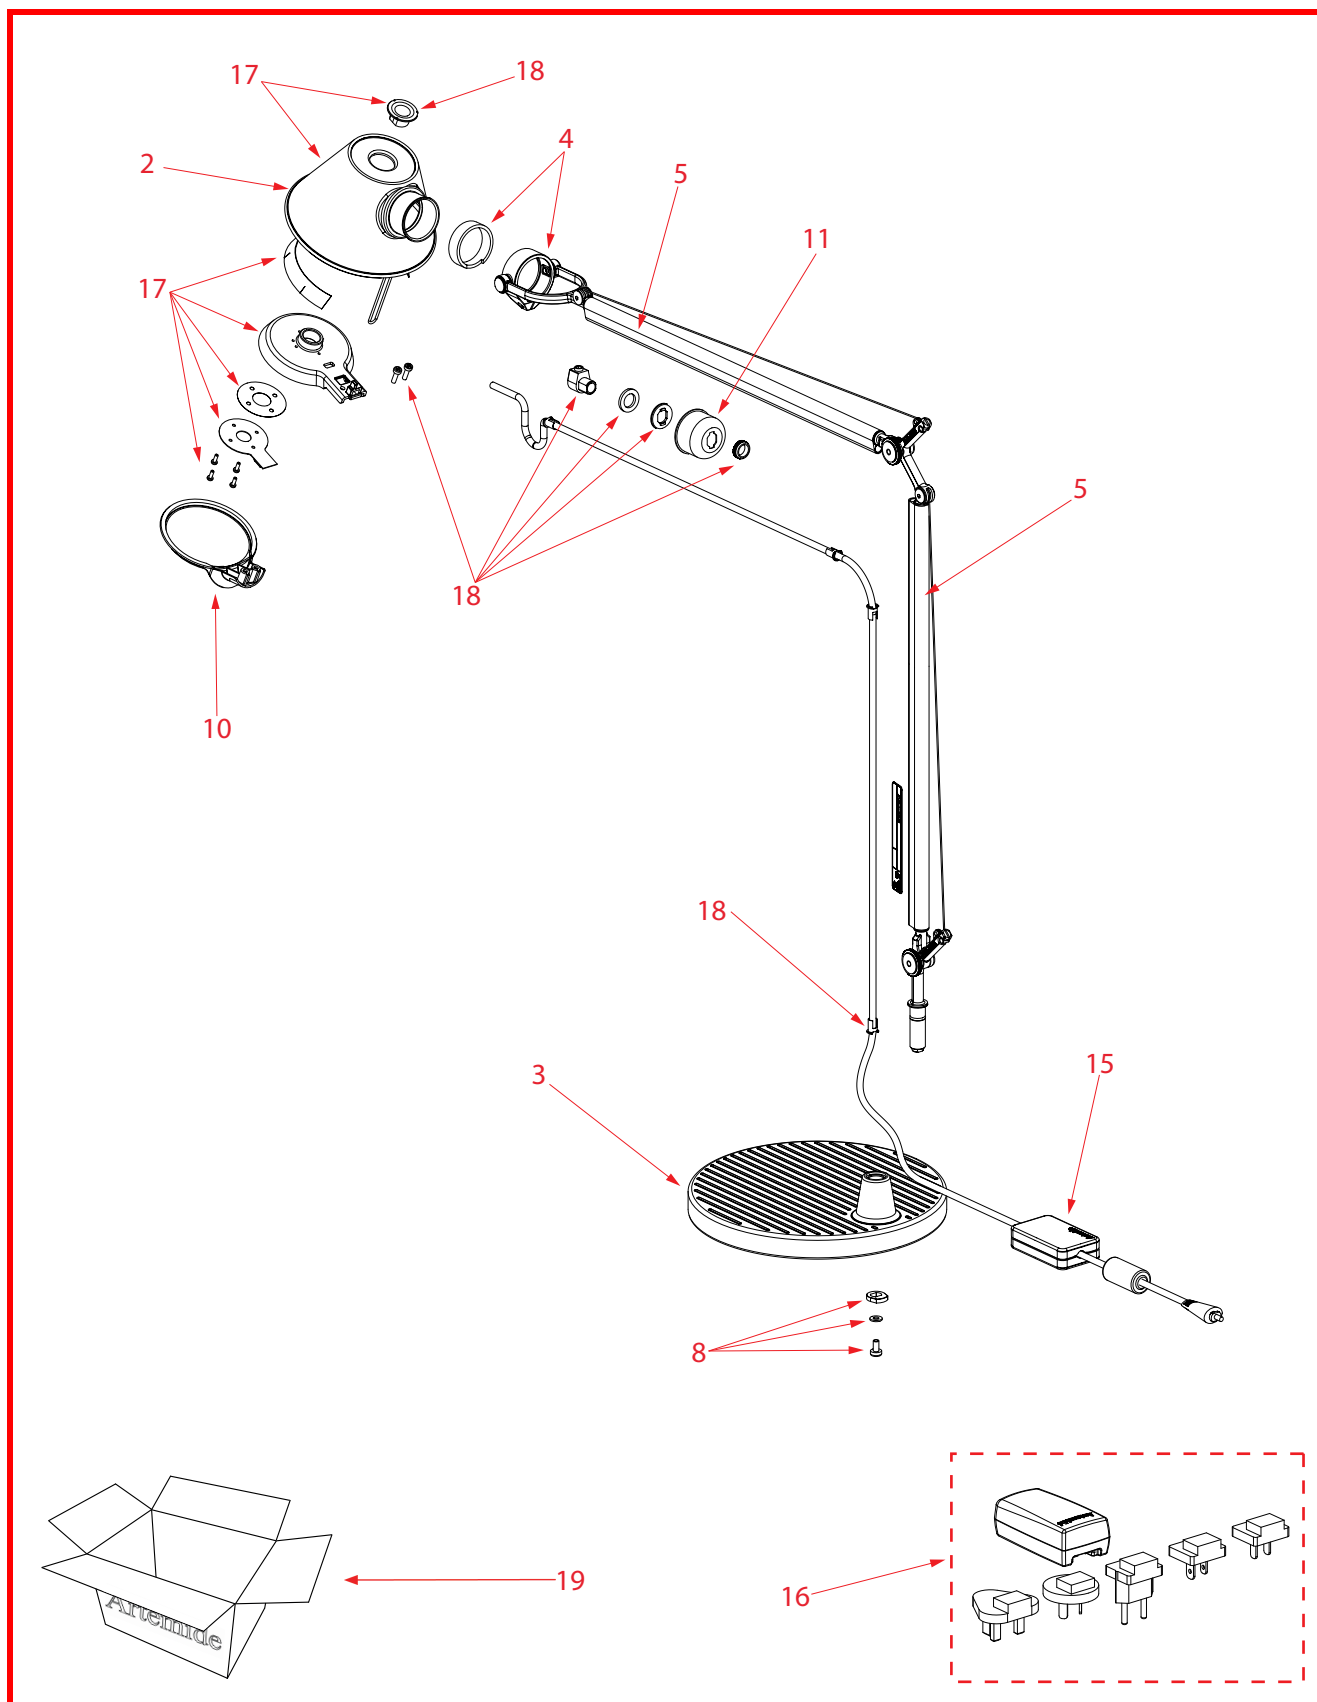

TOLOMEO LED MIDI - LED MIDI TAVOLO

design : Michele De Lucchi, Giancarlo Fassina - 2012

codici : A015000 - A015100 - A015108

Artemide®

Disegno n°: A015000

Revisione: Febbraio 2013

Artemide S.p.A.

Via Bergamo, 18

20010 Pregnana M.se (MI) - Italy

tel.02/93518.1 - Fax 02/93590254

TOLOMEO LED MIDI - LED MIDI TAVOLO

design : Michele De Lucchi, Giancarlo Fassina - 2012

codici : A015000 - A015100 - A015108

Artemide®

Disegno n°: A015000

Revisione: Febbraio 2013

Artemide S.p.A.

Via Bergamo, 18

20010 Pregnana M.se (MI) - Italy

tel.02/93518.1 - Fax 02/93590254

cod. foglio ricambi Y503002246

TOLOMEO LED MIDI - LED MIDI TAVOLO

design : Michele De Lucchi, Giancarlo Fassina - 2012
codici : A015000 - A015100 - A015108