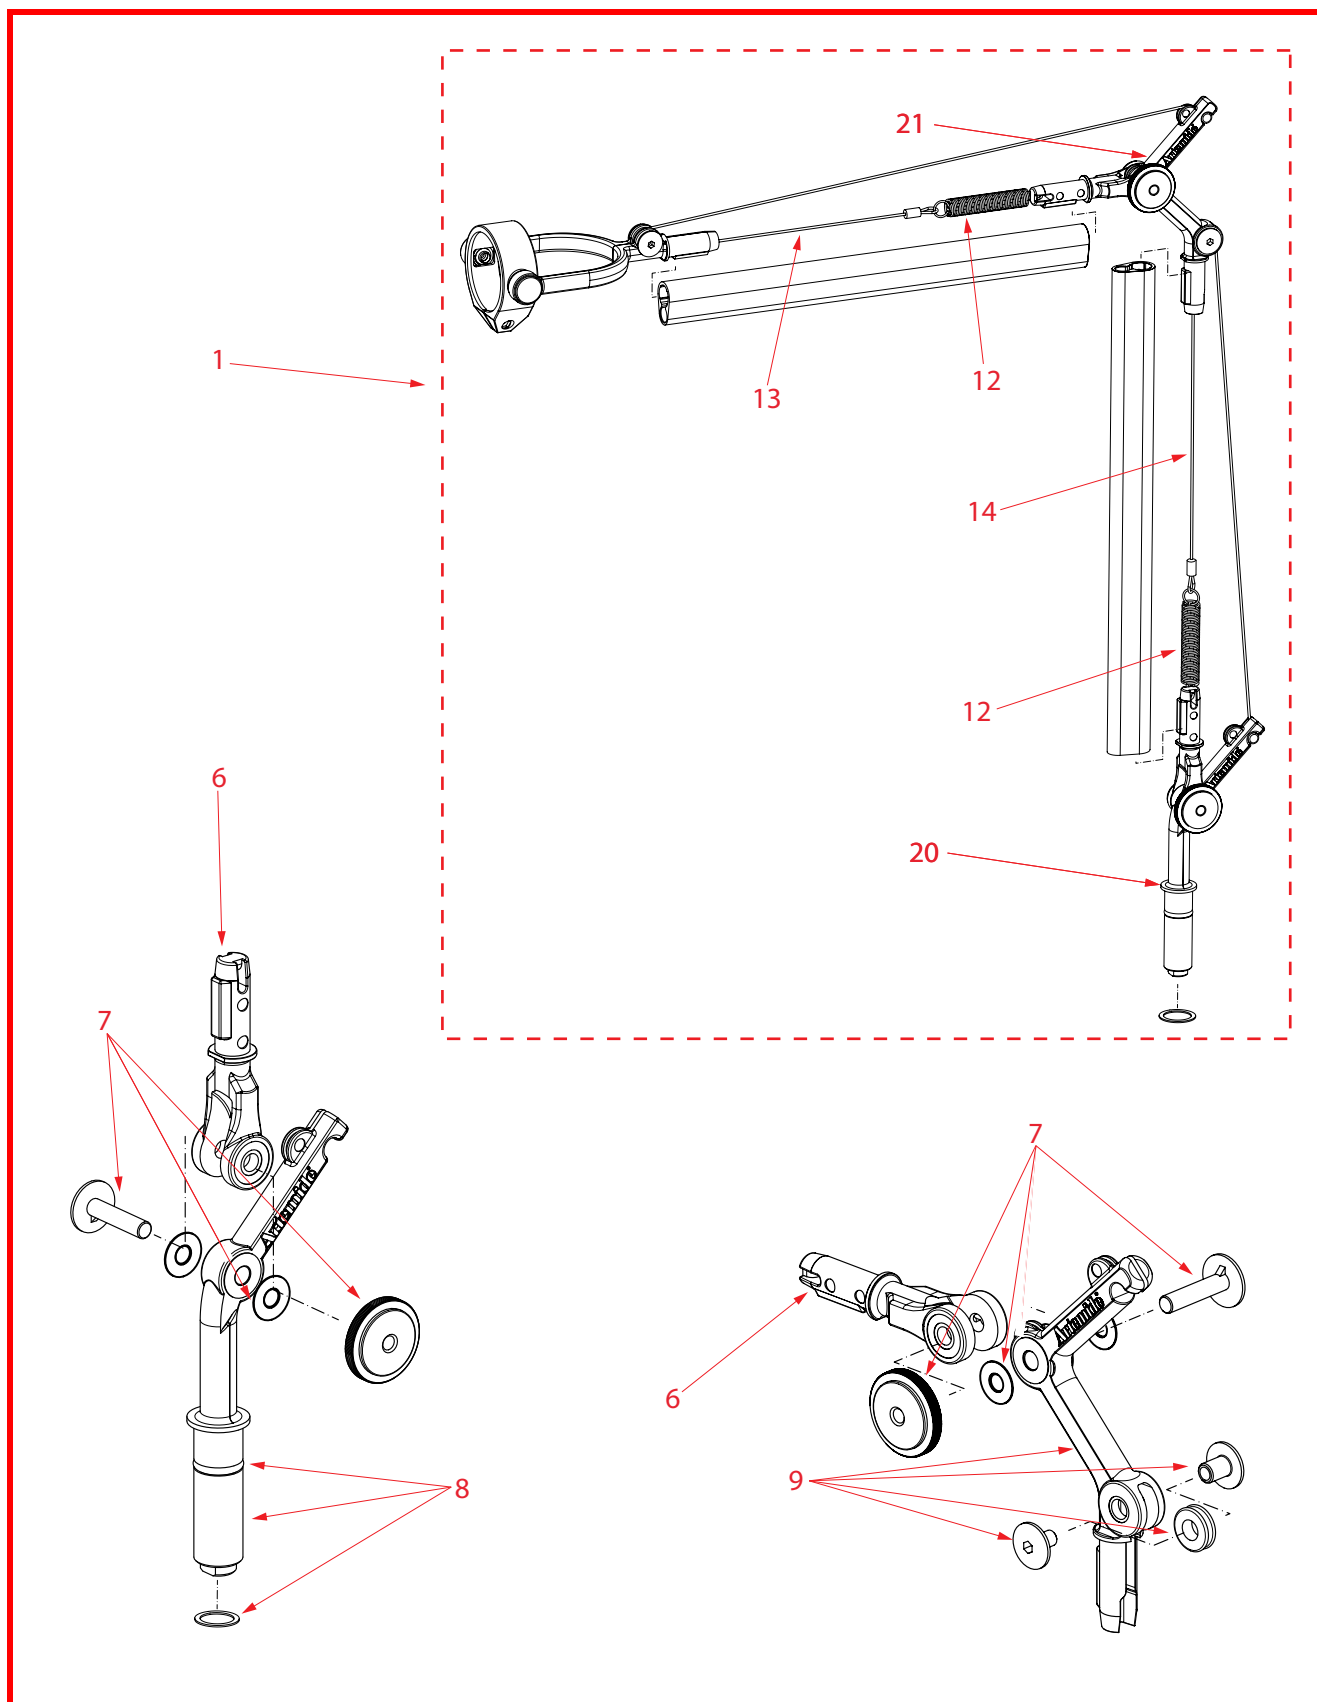

TOLOMEO LED MIDI - LED MIDI TAVOLO

design : Michele De Lucchi, Giancarlo Fassina - 2012

codici : A015000 - A015100 - A015108

Artemide®

Disegno n°: A015000

Revisione: Febbraio 2013

Artemide S.p.A.

Via Bergamo, 18

20010 Pregnana M.se (MI) - Italy

tel.02/93518.1 - Fax 02/93590254

TOLOMEO LED MIDI - LED MIDI TAVOLO

design : Michele De Lucchi, Giancarlo Fassina - 2012

codici : A015000 - A015100 - A015108

Artemide®

Disegno n°: A015000

Revisione: Febbraio 2013

Artemide S.p.A.

Via Bergamo, 18

20010 Pregnana M.se (MI) - Italy

tel.02/93518.1 - Fax 02/93590254

cod. foglio ricambi Y503002246

TOLOMEO LED MIDI - LED MIDI TAVOLO

design : Michele De Lucchi, Giancarlo Fassina - 2012
codici : A015000 - A015100 - A015108