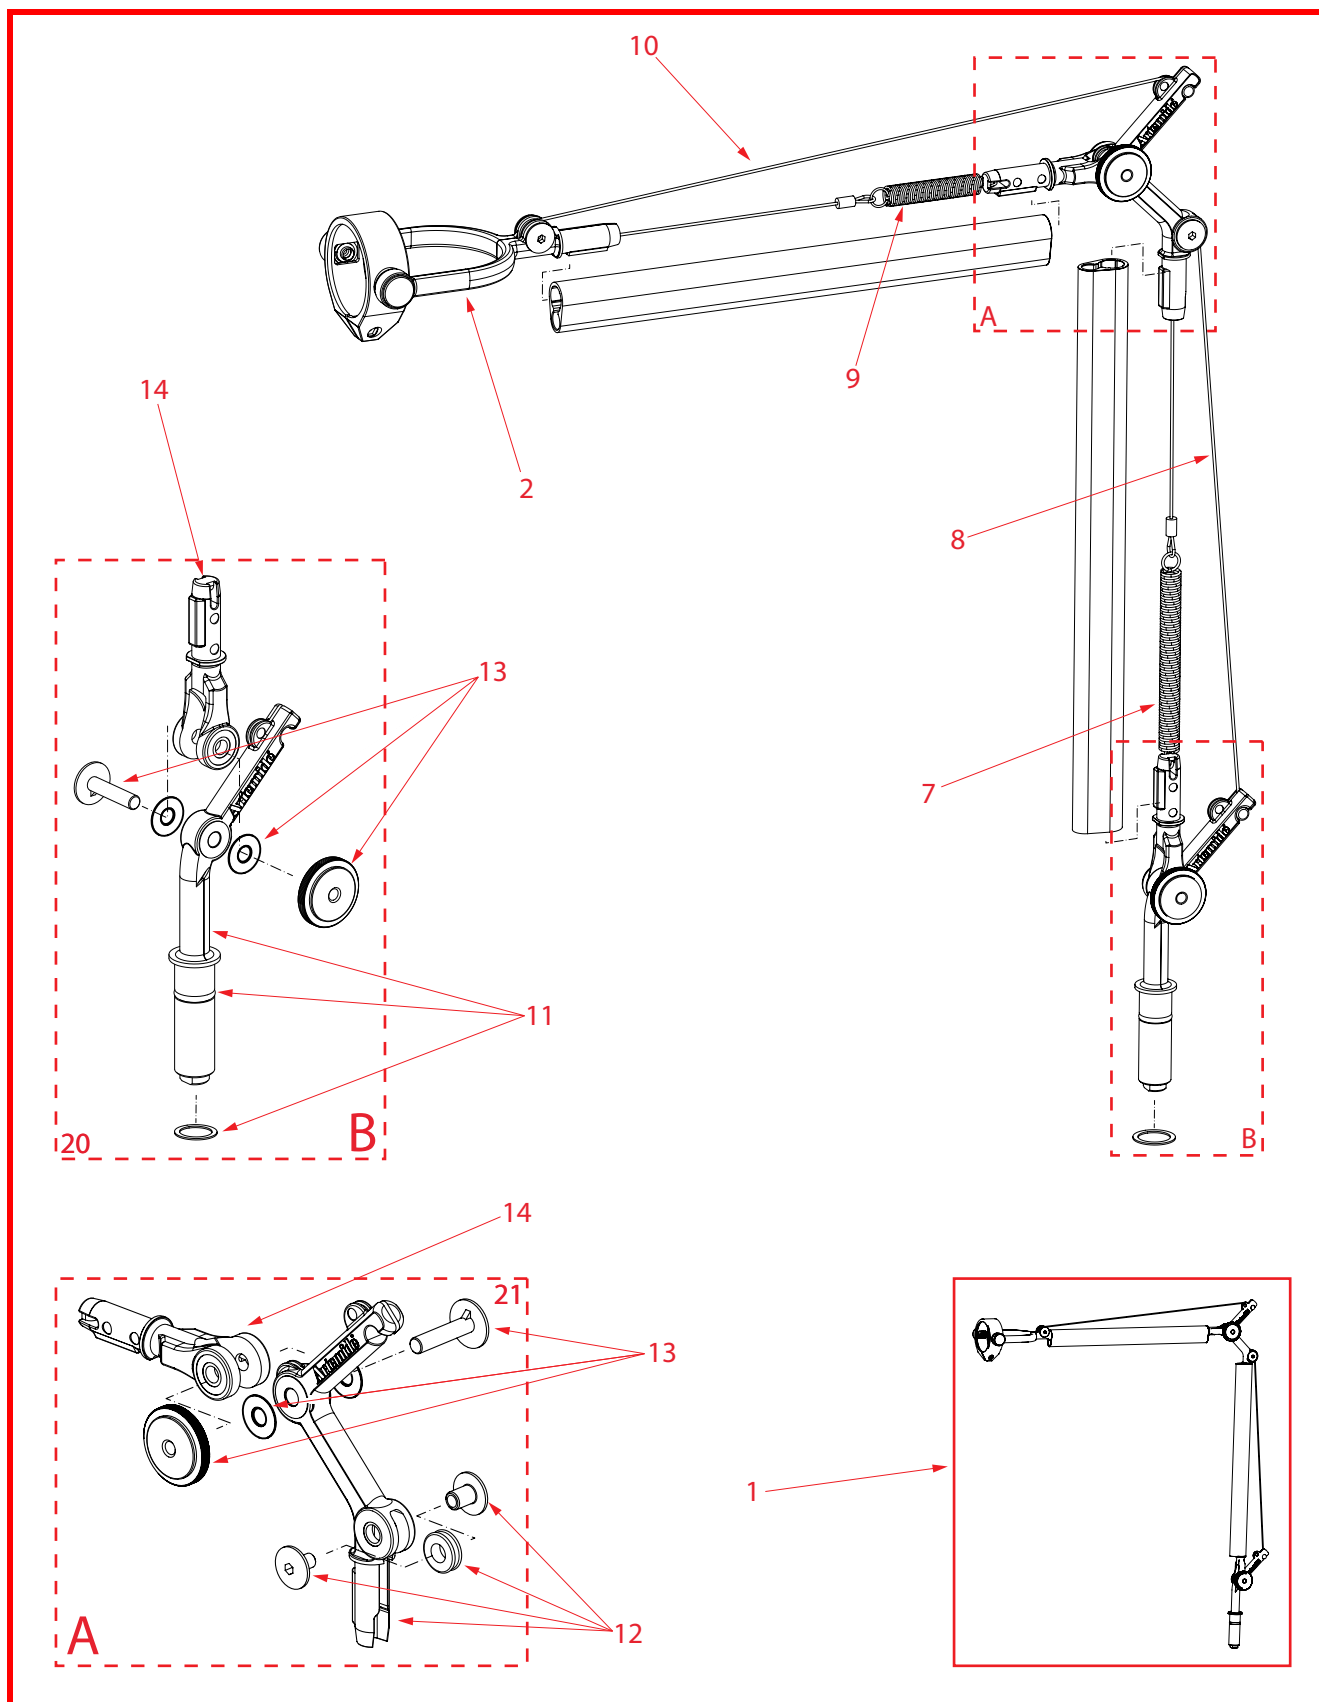

# TOLOMEO MICRO

design : Michele De Lucchi, Giancarlo Fassina - 1987, 2006

codici : A011808 - A010908

**Artemide®**

Disegno n°: A011808

Revisione: Marzo 2013

**Artemide S.p.A.**

Via Bergamo, 18

# TOLOMEO MICRO

design : Michele De Lucchi, Giancarlo Fassina - 1987, 2006

codici : A011808 - A010908

Artemide®

Disegno n°: A011808

Revisione: Marzo 2013

**Artemide S.p.A.**

Via Bergamo, 18

## TOLOMEO MICRO

design : Michele De Lucchi, Giancarlo Fassina - 1987, 2006  
codici : A011808 - A010908

**Artemide®**

Pos.	Codice-Code- Art.nr.-Code- Codigo	Note - Notes - Anmerkungen - Notes - Notas	Q.tà-Q.ty- Menge- Q.té-Cant.
1	WAP1819		1
2	WAP1821		1
3	R301769		1
4	R301755		1
5	WAC2170		1
6	R303330		1
7	Y105000085		3
8	Y104000916		3
9	Y105000087		3
10	Y104000946		3
11	R301854		1
12	R303329		1
13	R301765		1
14	R301821		1
15	WAP1826002		1
16	R301764		1
17	X111000069		1
18	R303339		1
19	Y508000509		1
20	WAP1823		1
21	WAP1825		1
22			