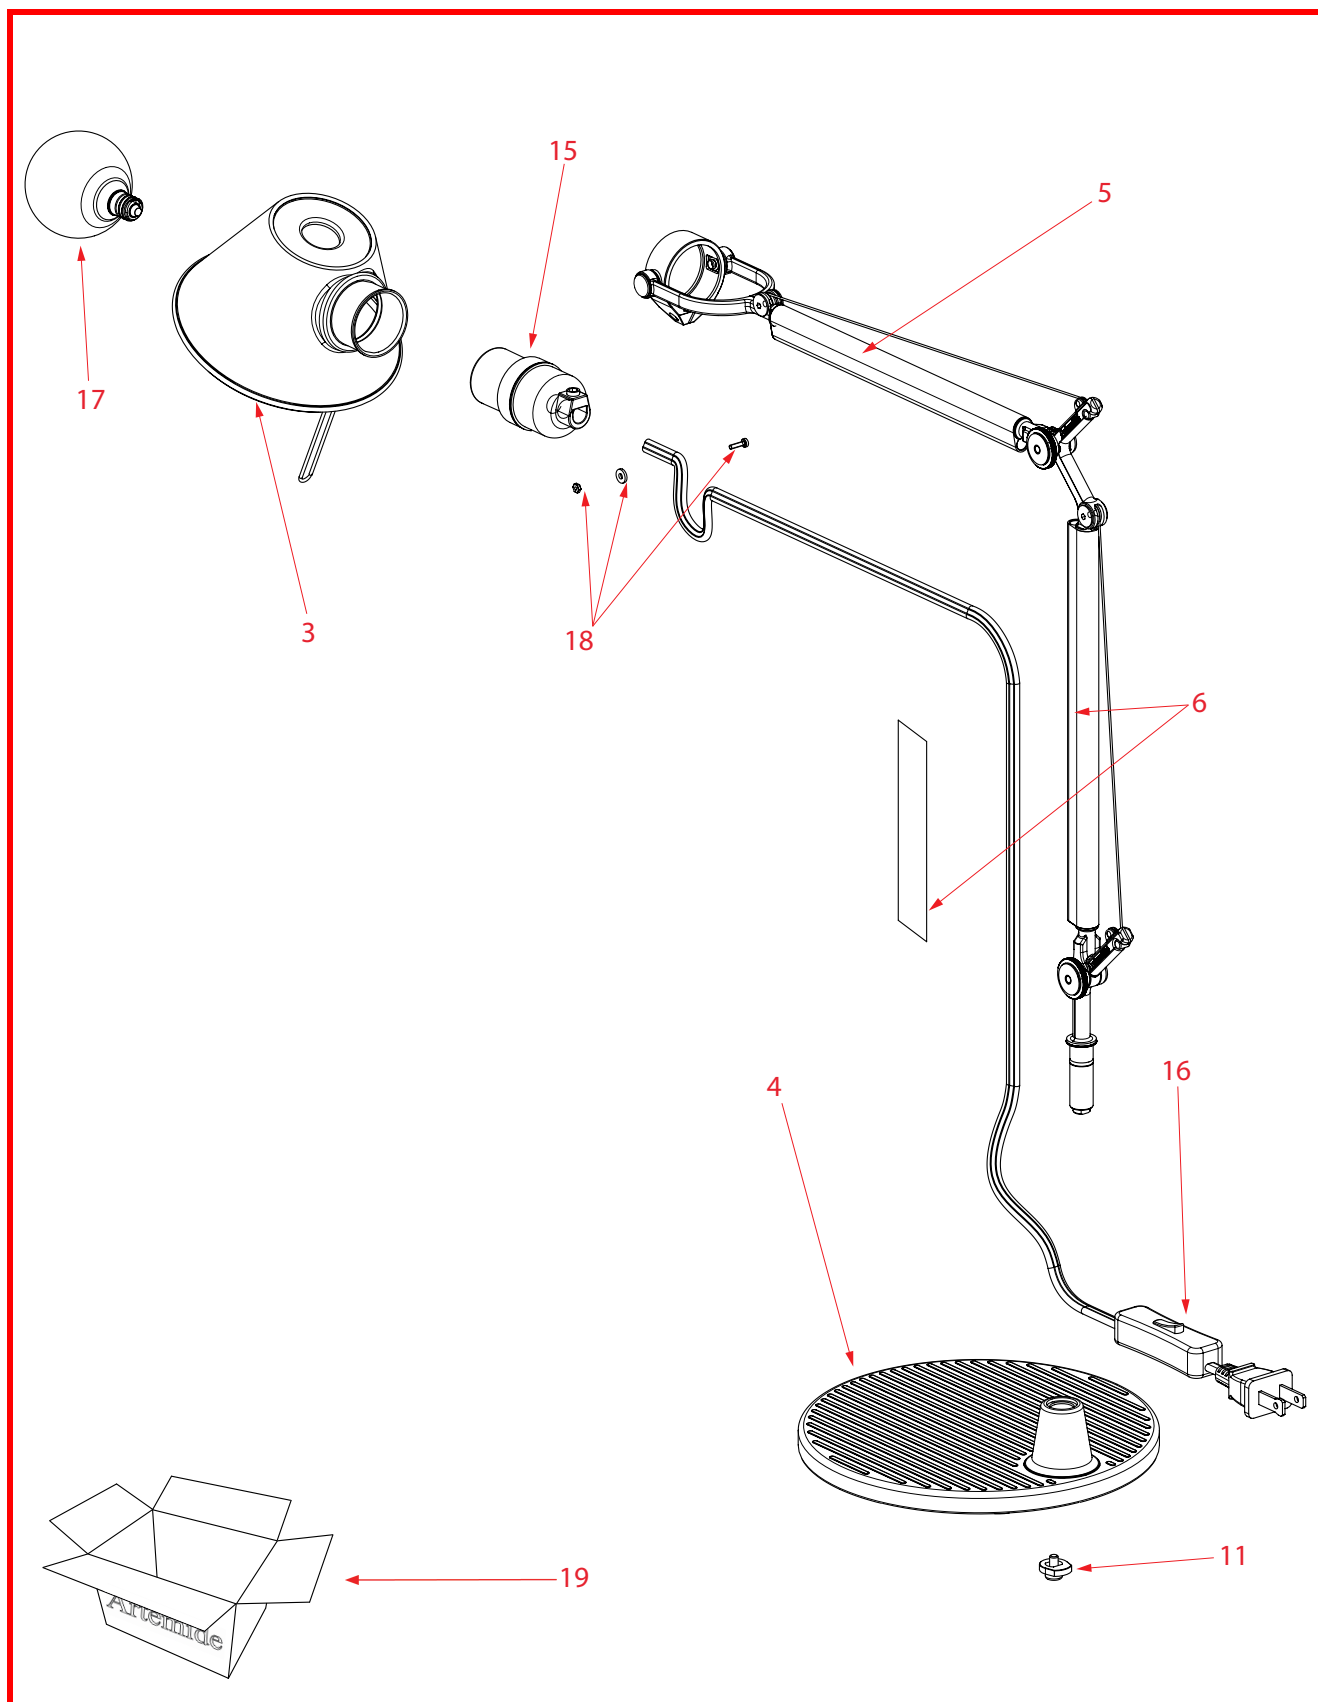

# TOLOMEO MICRO

design : Michele De Lucchi, Giancarlo Fassina - 1987, 2006

codici : A011808 - A010908

**Artemide®**

Disegno n°: A011808

Revisione: Marzo 2013

**Artemide S.p.A.**

Via Bergamo, 18

# TOLOMEO MICRO

design : Michele De Lucchi, Giancarlo Fassina - 1987, 2006

codici : A011808 - A010908

Artemide®

Disegno n°: A011808

Revisione: Marzo 2013

**Artemide S.p.A.**

Via Bergamo, 18

## TOLOMEO MICRO

design : Michele De Lucchi, Giancarlo Fassina - 1987, 2006  
codici : A011808 - A010908

**Artemide®**

Pos.	Codice-Code- Art.nr.-Code- Codigo	Note - Notes - Anmerkungen - Notes - Notas	Q.tà-Q.ty- Menge- Q.té-Cant.
1	WAP1819		1
2	WAP1821		1
3	R301769		1
4	R301755		1
5	WAC2170		1
6	R303330		1
7	Y105000085		3
8	Y104000916		3
9	Y105000087		3
10	Y104000946		3
11	R301854		1
12	R303329		1
13	R301765		1
14	R301821		1
15	WAP1826002		1
16	R301764		1
17	X111000069		1
18	R303339		1
19	Y508000509		1
20	WAP1823		1
21	WAP1825		1
22			

Disegno n°: A011808

Revisione: Marzo 2013