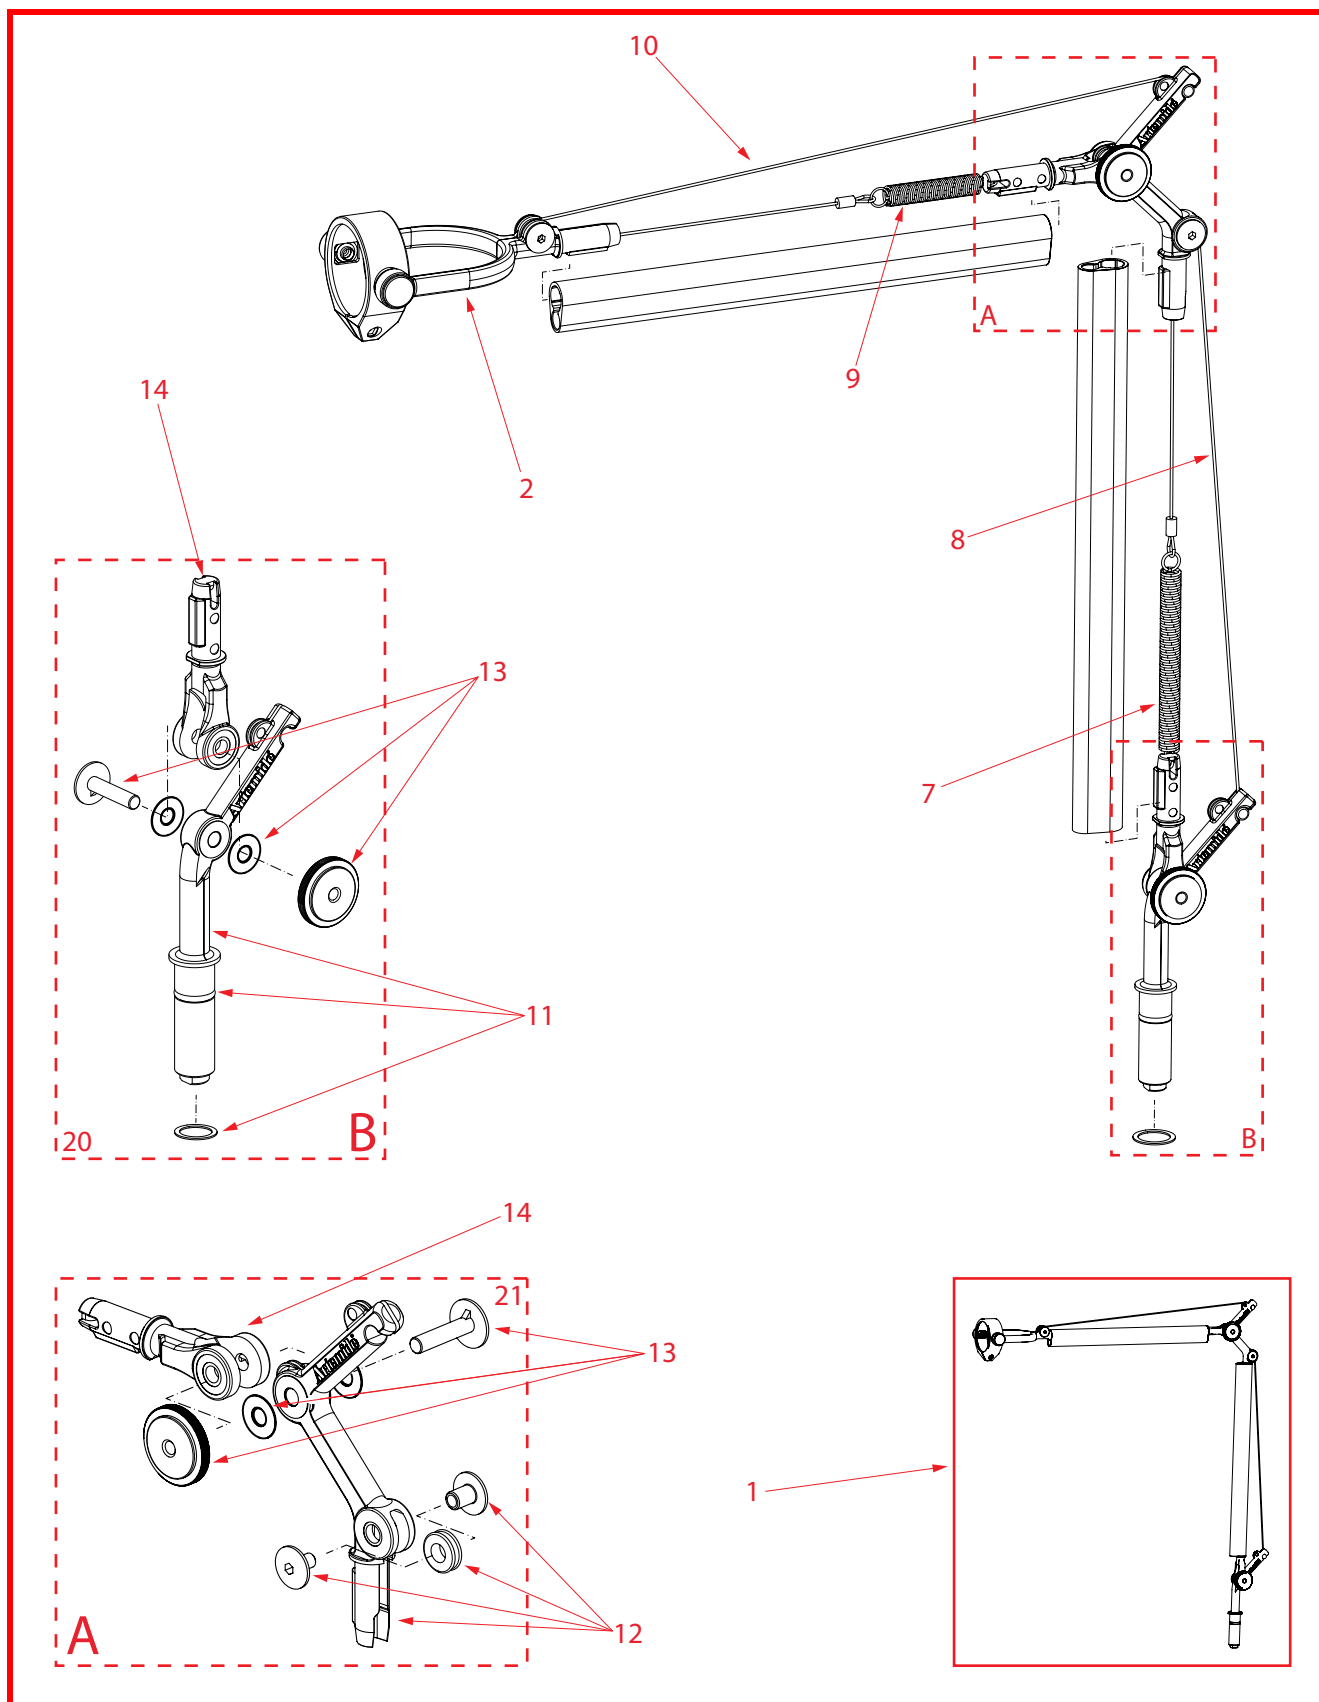

TOLOMEO MICRO NERO

design : Michele De Lucchi, Giancarlo Fassina - 1987, 2006

codici : A011838 - A010938

Artemide®

Disegno n°: A011808

Revisione: Marzo 2013

Artemide S.p.A.

Via Bergamo, 18

20010 Pregnana M.se (MI) - Italy

tel.02/93518.1 - Fax 02/93590254

cod. foglio ricambi Y503002291

TOLOMEO MICRO NERO

design : Michele De Lucchi, Giancarlo Fassina - 1987, 2006

codici : A011838 - A010938

Artemide®

Disegno n°: A011808

Revisione: Marzo 2013

Artemide S.p.A.

Via Bergamo, 18
20010 Pregnana M.se (MI) - Italy
tel.02/93518.1 - Fax 02/93590254

TOLOMEO MICRO NERO

design : Michele De Lucchi, Giancarlo Fassina - 1987, 2006
codici : A011838 - A010938