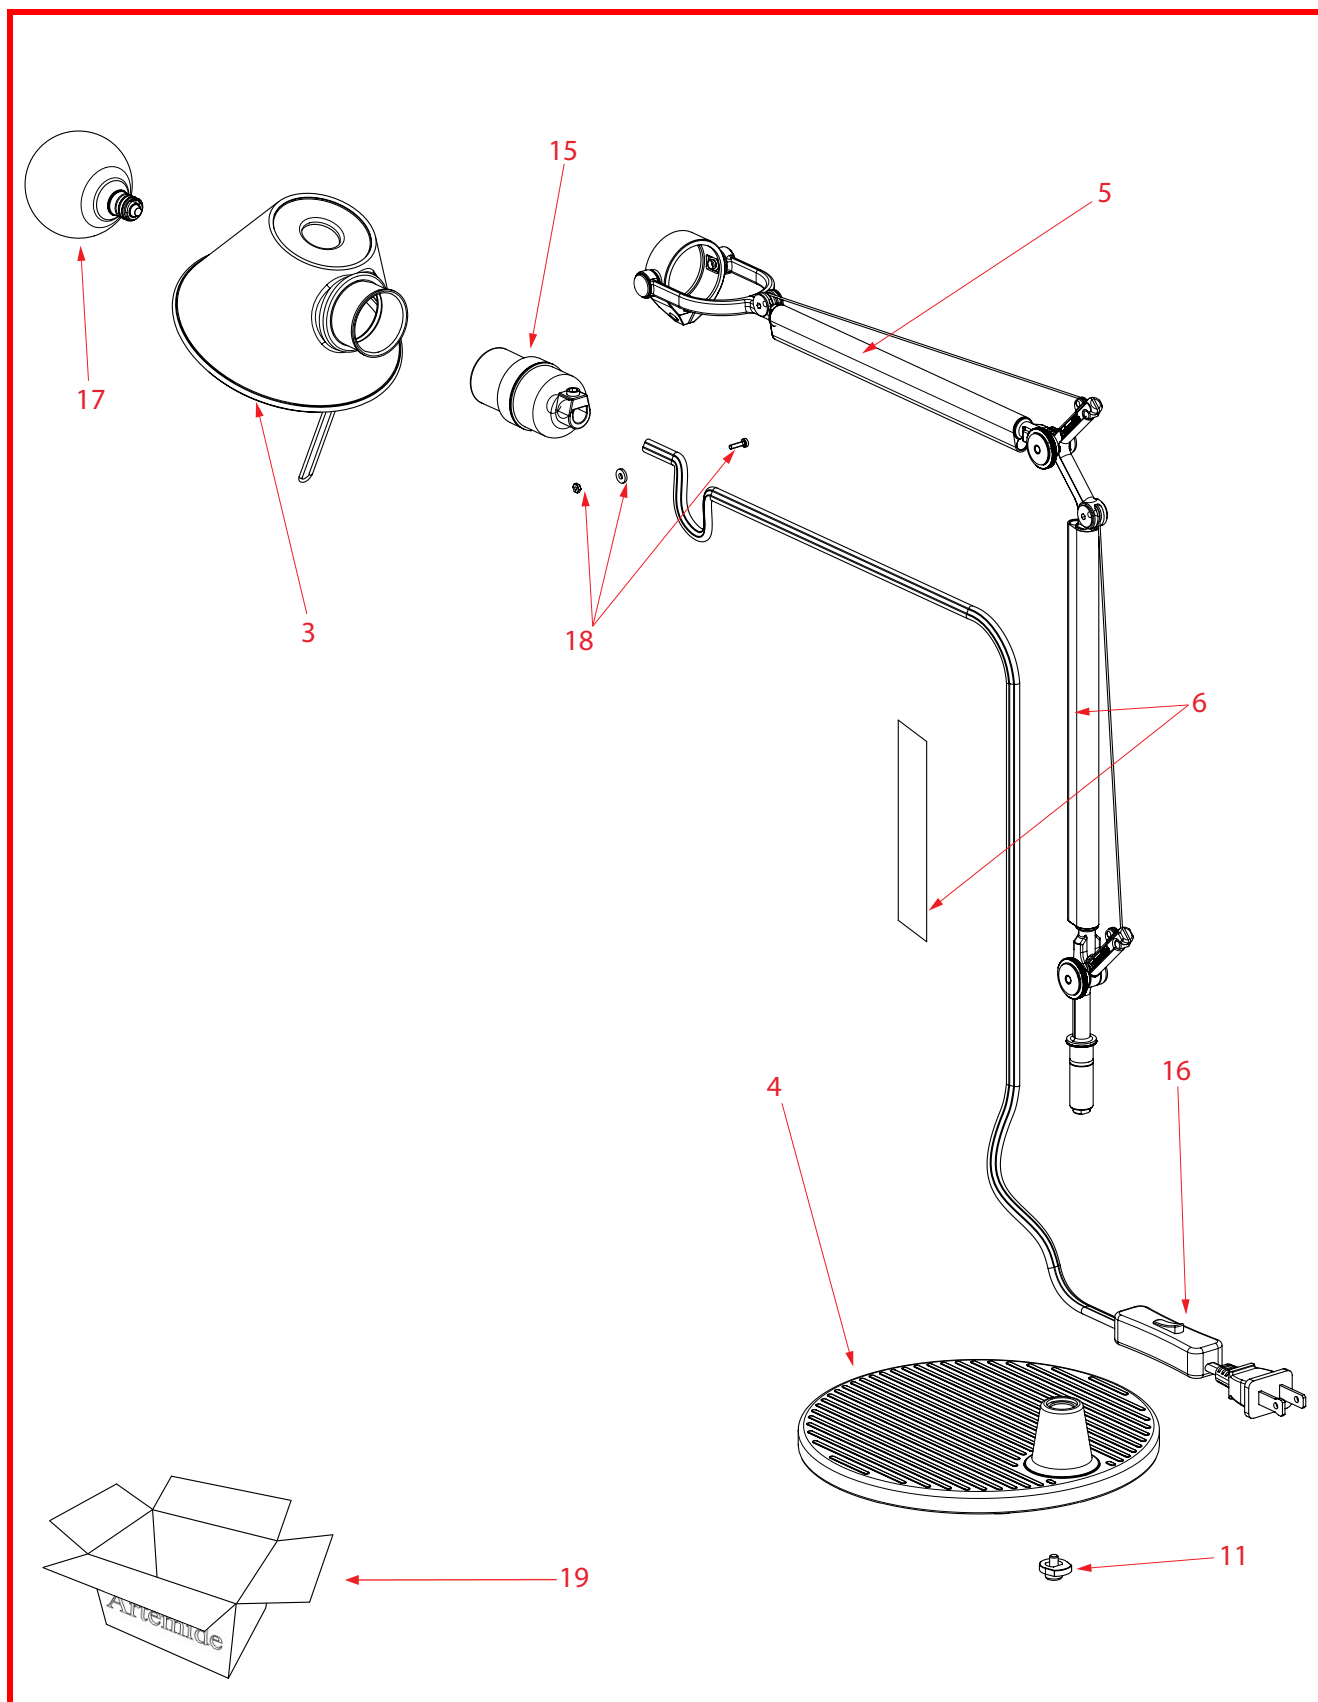

TOLOMEO MICRO NERO

design : Michele De Lucchi, Giancarlo Fassina - 1987, 2006

codici : A011838 - A010938

Artemide®

Disegno n°: A011808

Revisione: Marzo 2013

Artemide S.p.A.

Via Bergamo, 18

20010 Pregnana M.se (MI) - Italy

tel.02/93518.1 - Fax 02/93590254

cod. foglio ricambi Y503002291

TOLOMEO MICRO NERO

design : Michele De Lucchi, Giancarlo Fassina - 1987, 2006

codici : A011838 - A010938

Artemide®

Disegno n°: A011808

Revisione: Marzo 2013

Artemide S.p.A.

Via Bergamo, 18
20010 Pregnana M.se (MI) - Italy
tel.02/93518.1 - Fax 02/93590254

TOLOMEO MICRO NERO

design : Michele De Lucchi, Giancarlo Fassina - 1987, 2006
codici : A011838 - A010938