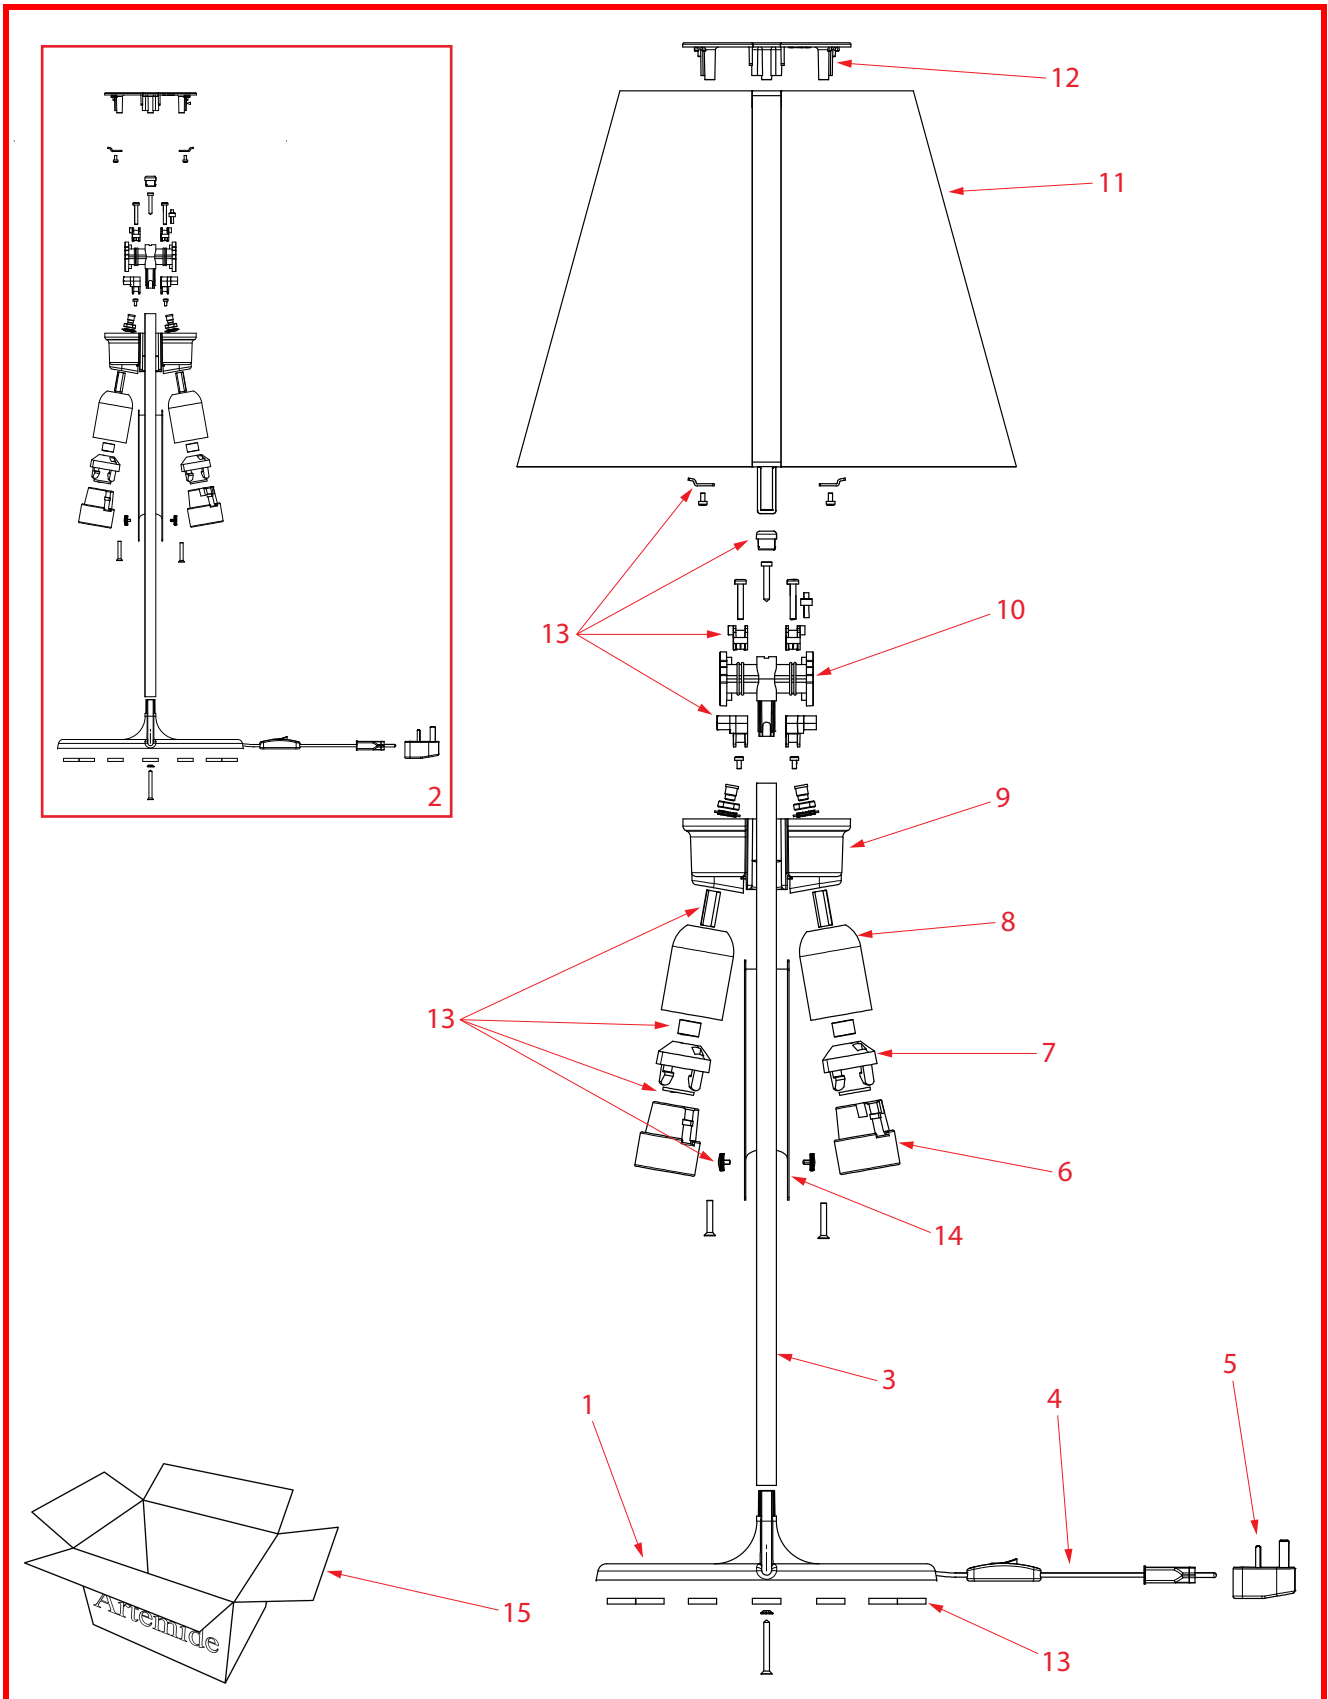

MELAMPO TAVOLO GRIGIO ALLUMINIO

design : Adrien Gardère - 2000, 2002

codici : 0315010A - 0315013A - 0315014A - 0315016A - 0315018A

Artemide®

Disegno n°: 031504

Revisione: Luglio 2013

Artemide S.p.A.

Via Bergamo, 18
20010 Pregnana M.se (MI) - Italy
tel.02/93518.1 - Fax 02/93590254

MELAMPO TAVOLO GRIGIO ALLUMINIO

design : Adrien Gardère - 2000, 2002

codici : 0315010A - 0315013A - 0315014A - 0315016A - 0315018A

Artemide®

Pos.	Codice-Code- Art.nr.-Code- Codigo	Note - Notes - Anmerkungen - Notes - Notas	Q.tà-Q.ty- Menge- Q.té-Cant.
1	WAC2465		1
2	R303927	0315010A - 0315014A ONLY	1
	R303928	0315013A ONLY	1
	R303929	0315016A ONLY	1
	R303930	0315018A ONLY	1
3	WAC5162		1
4	X105000215	0315010A - 0315014A ONLY	1
	WAP3120	0315013A ONLY	1
	WAP2741	0315016A ONLY	1
	WAP3108	0315018A ONLY	1
5	X102200004		1
6	X112000160	0315010A - 0315014A - 0315016A ONLY	4
	X112000193	0315013A - 0315018A ONLY	1
7	X112000161		10
8	WAC4869		3
9	WAC5164		1
10	Y201000877		3
11	R301105		1
12	WAC4472		1
13	R303909	0315010A - 0315014A - 0315016A ONLY	1
	R303910	0315013A - 0315018A ONLY	1
14	WAC2484		1
15	Y508000565		1
16			
17			
18			