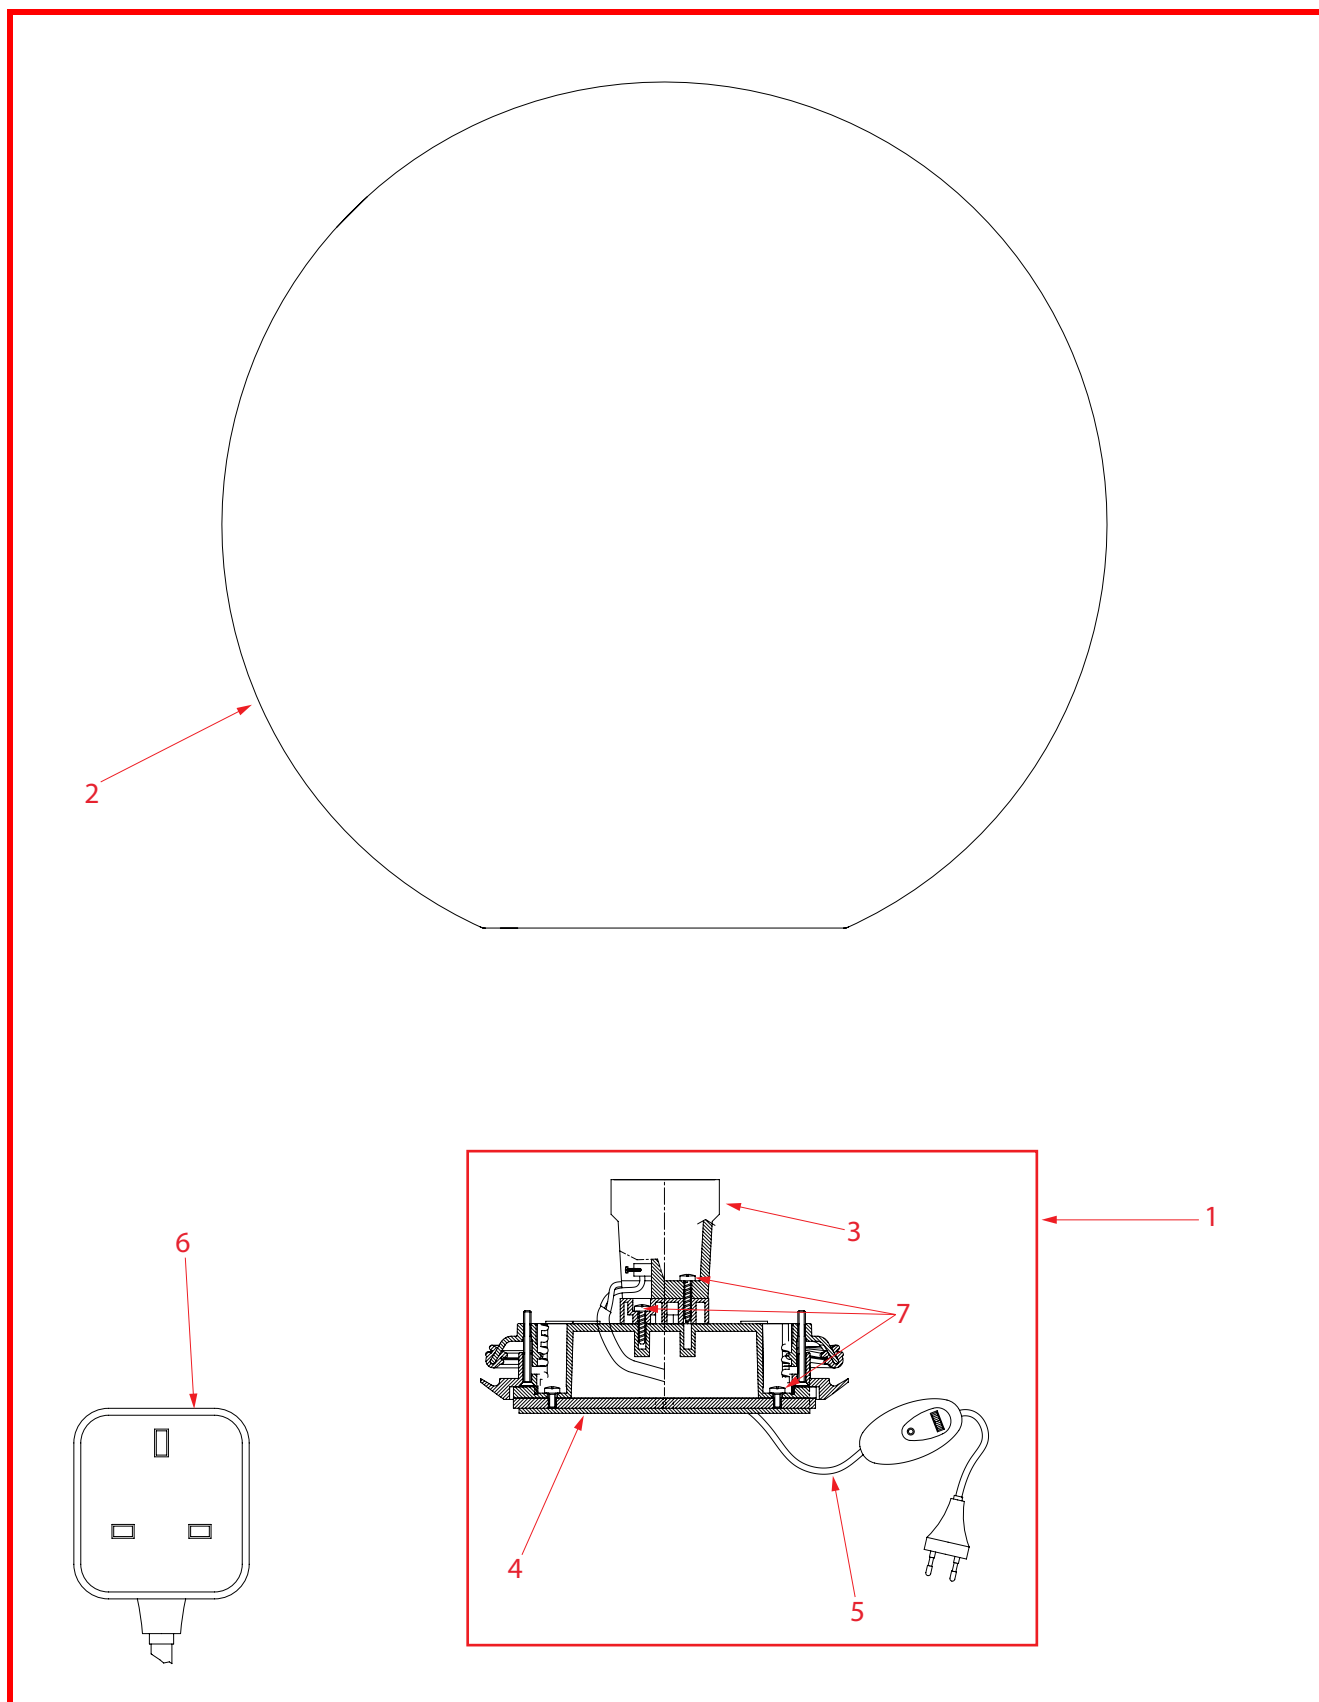

DIOSCURI 25 TAVOLO

design : Michele De Lucchi - 2000, 2003

codici : 0146010A - 0146014A - 0146015A - 0146016A

Artemide®

Disegno n°: 0147

Revisione: Novembre 2013

Artemide S.p.A.

Via Bergamo, 18

20010 Pregnana M.se (MI) - Italy

tel.02/93518.1 - Fax 02/93590254

cod. foglio ricambi Y503002373

DIOSCURI 25 TAVOLO

design : Michele De Lucchi - 2000, 2003
codici : 0146010A - 0146014A - 0146015A - 0146016A