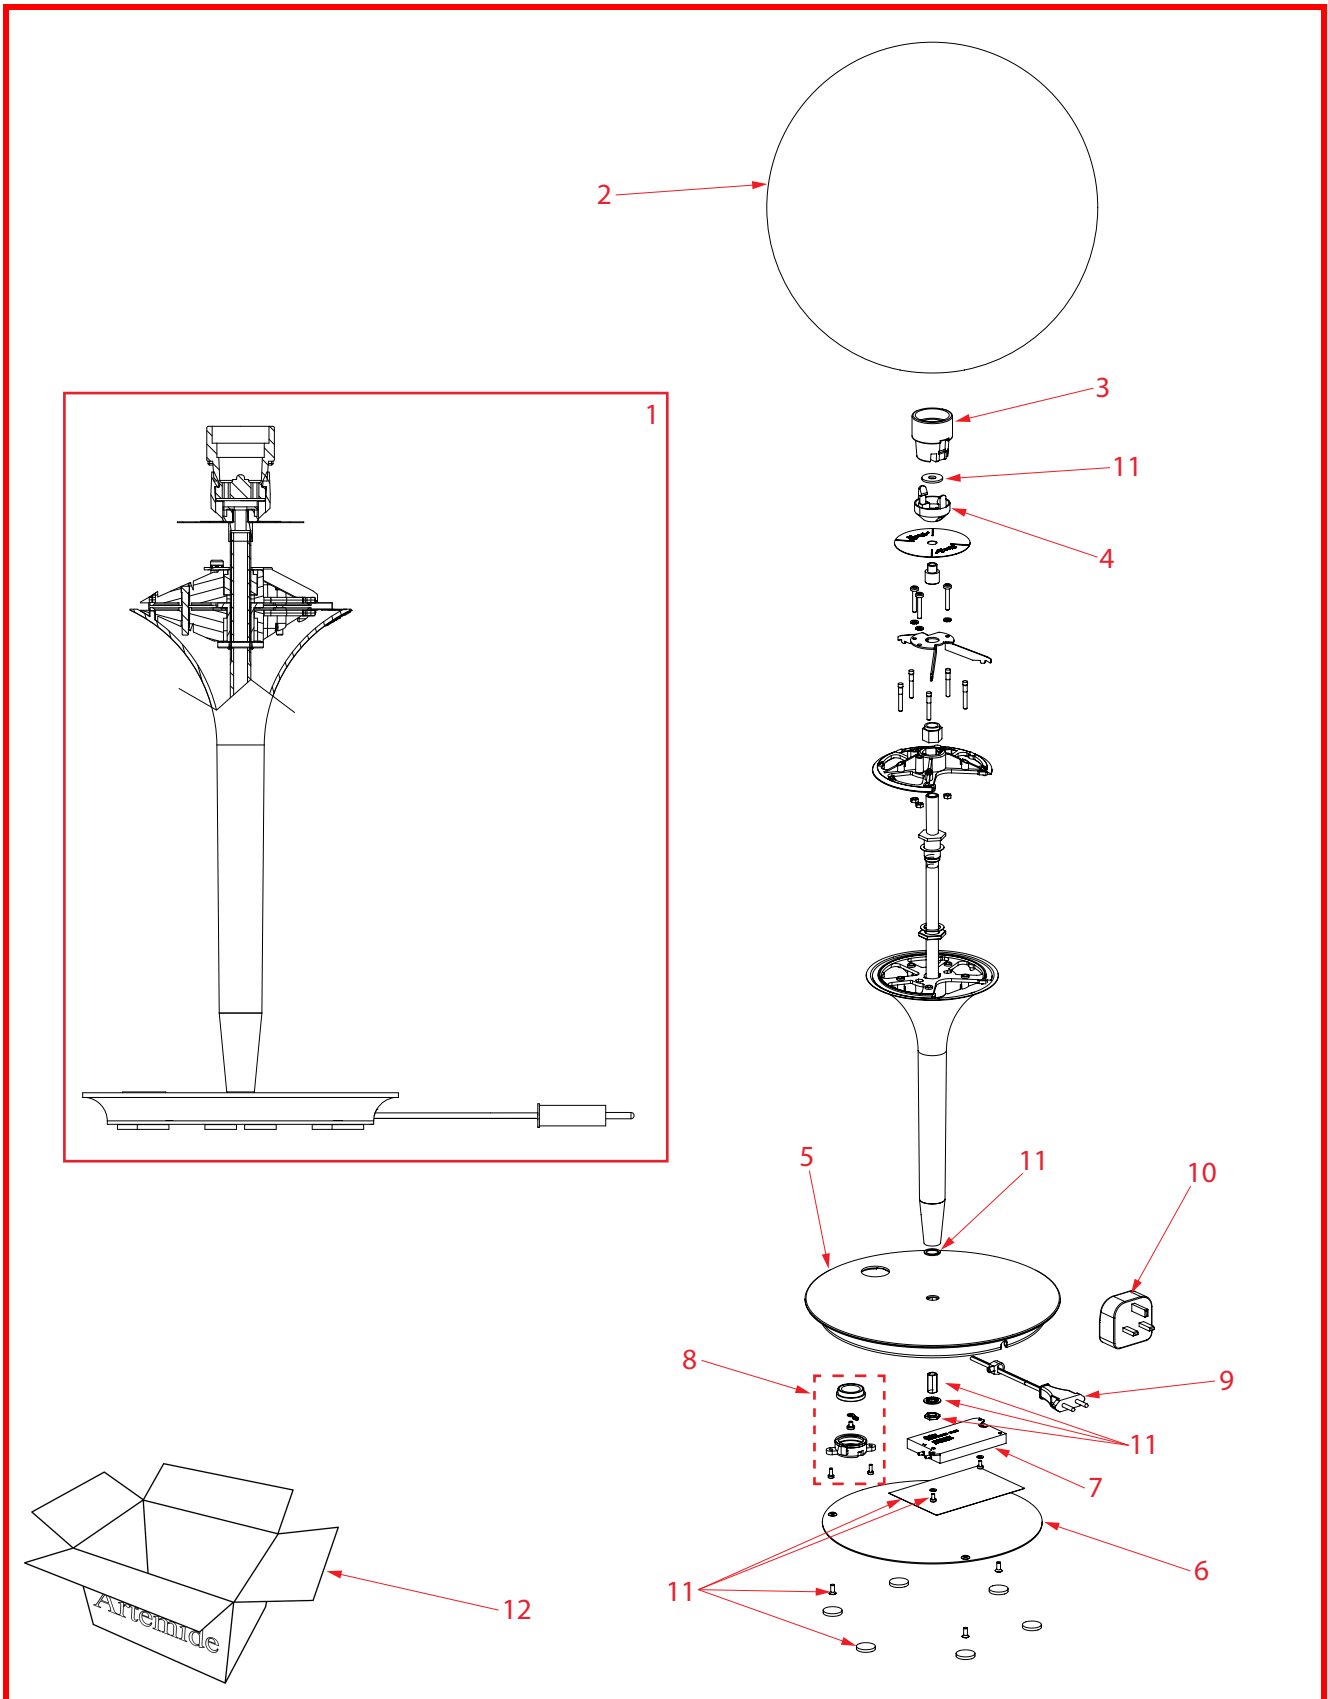

CASTORE 35 TAVOLO

design : Michele De Lucchi, Huub Ubbens - 2003
codici : 1049010A - 1049014A - 1049015A - 1049016A

Artemide®

Disegno n°: 104904

Revisione: Giugno 2013

Artemide S.p.A.

Via Bergamo, 18
20010 Pregnana M.se (MI) - Italy
tel.02/93518.1 - Fax 02/93590254

cod. foglio ricambi Y503002361

CASTORE 35 TAVOLO

design : Michele De Lucchi, Huub Ubbens - 2003
codici : 1049010A - 1049014A - 1049015A - 1049016A

Artemide®

Pos.	Codice-Code- Art.nr.-Code- Codigo	Note - Notes - Anmerkungen - Notes - Notas	Q.tà-Q.ty- Menge- Q.té-Cant.
1	WAP2379	1049010A ONLY	1
	WAP2380	1049014A ONLY	1
	WAP2381	1049015A ONLY	1
	WAP2379006	1049016A ONLY	1
2	Y302000575		1
3	X112000160	1049010A - 1049014A - 1049016A ONLY	4
	X112000193	1049015A ONLY	3
4	X112000353		10
5	WAC3395		1
6	WAC3418		2
7	X204000118		1
8	R303726		1
9	WAP2352	1049010A - 1049014A ONLY	1
	WAP2357	1049015A ONLY	1
	WAP2742	1049016A ONLY	1
10	X102200004	1049014A ONLY	1
11	R303727		1
12	Y508000866		2
13			
14			
15			