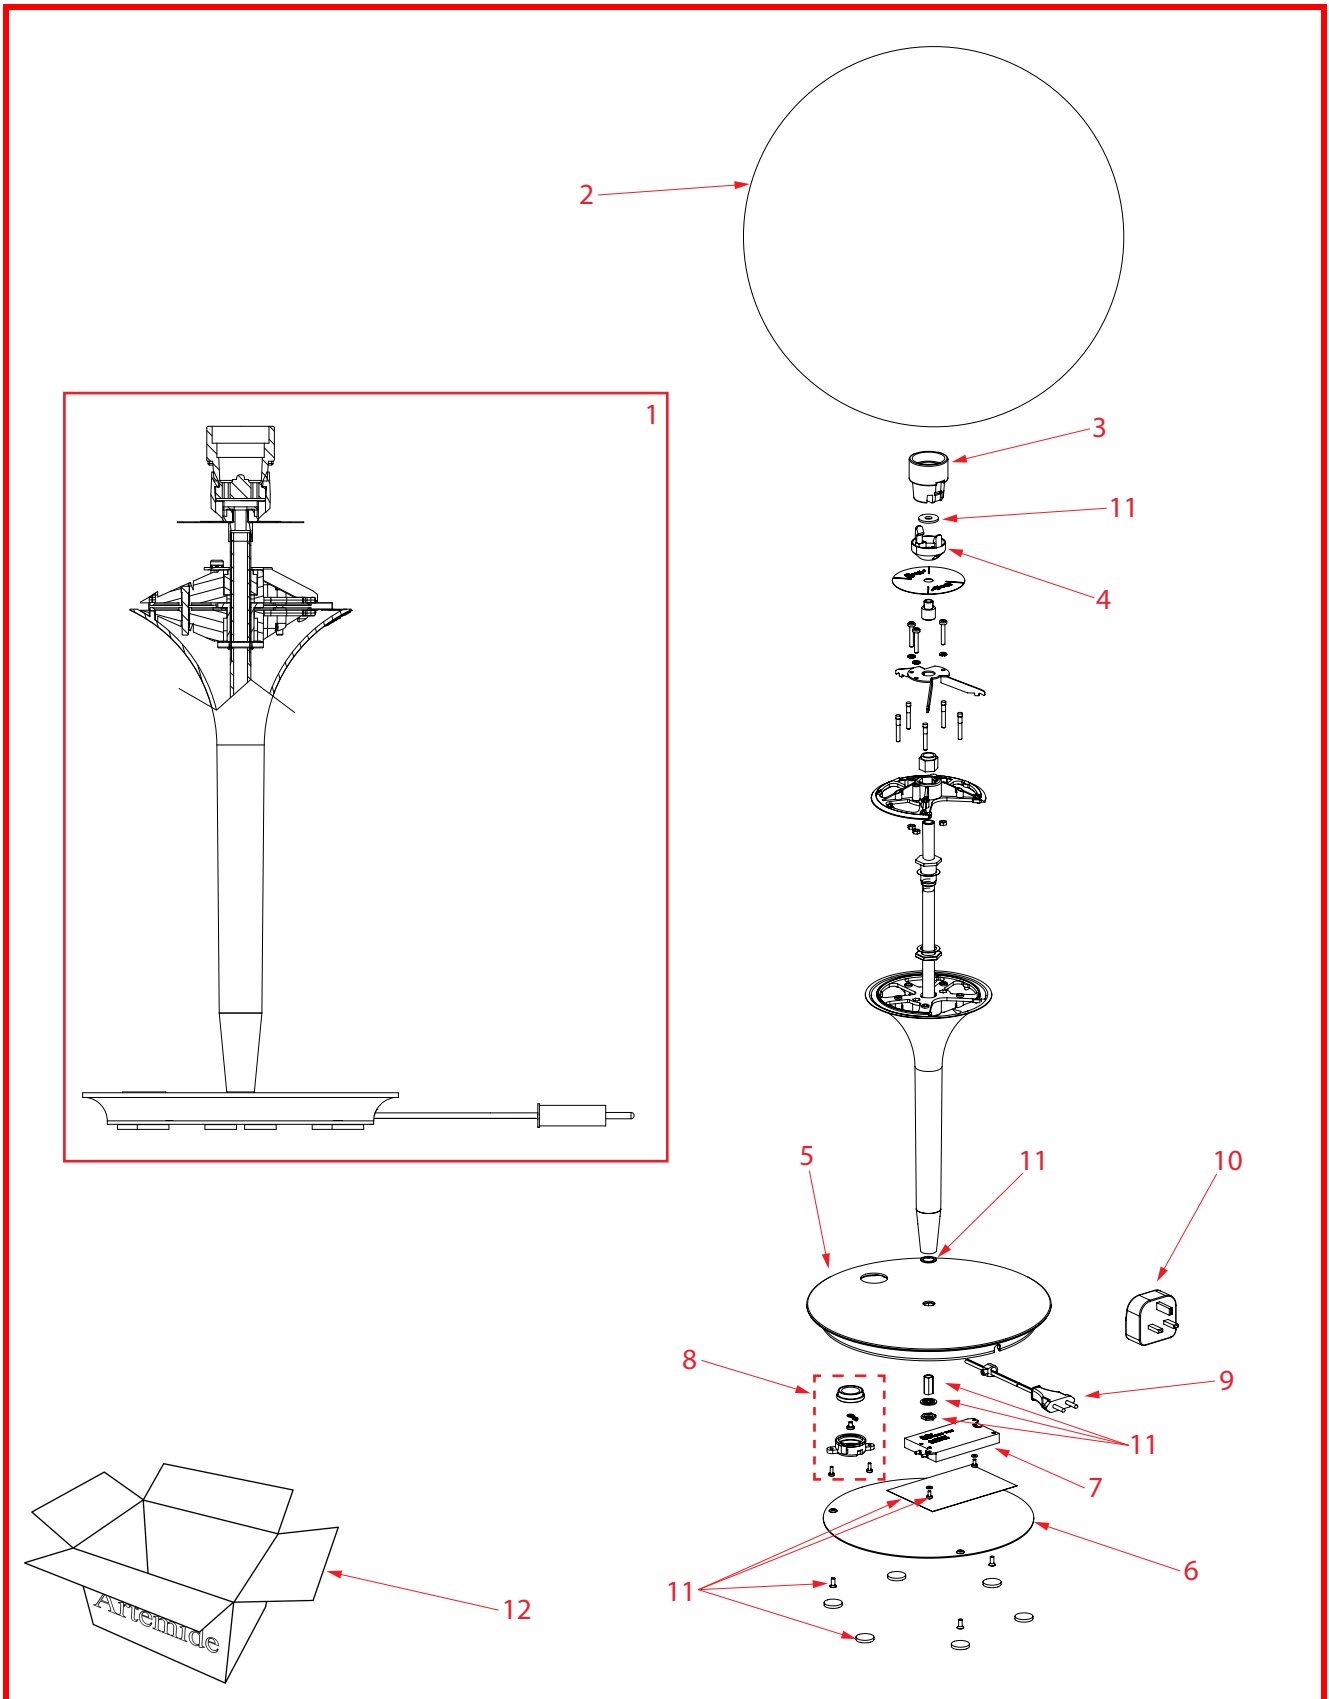

# CASTORE 42 TAVOLO

design : Michele De Lucchi, Huub Ubbens - 2003  
codici : 1048010A - 1048014A - 1048015A - 1048016A

**Artemide®**

Disegno n°: 104804

Revisione: Giugno 2013

**Artemide S.p.A.**

Via Bergamo, 18  
20010 Pregnana M.se (MI) - Italy  
tel.02/93518.1 - Fax 02/93590254

cod. foglio ricambi Y503002362

## CASTORE 42 TAVOLO

design : Michele De Lucchi, Huub Ubbens - 2003  
codici : 1048010A - 1048014A - 1048015A - 1048016A

**Artemide®**

Pos.	Codice-Code- Art.nr.-Code- Codigo	Note - Notes - Anmerkungen - Notes - Notas	Q.tà-Q.ty- Menge- Q.té-Cant.
1	WAP2379	1048010A ONLY	1
	WAP2380	1048014A ONLY	1
	WAP2381	1048015A ONLY	1
	WAP2379007	1048016A ONLY	1
2	Y302000575		1
3	X112000160	1048010A - 1048014A - 1048016A ONLY	4
	X112000193	1048015A ONLY	3
4	X112000353		10
5	WAC3395		1
6	WAC3418		2
7	X204000118		1
8	R303726		1
9	WAP2352	1048010A - 1048014A ONLY	1
	WAP2357	1048015A ONLY	1
	WAP2742	1048016A ONLY	1
10	X102200004	1048014A ONLY	1
11	R303727		1
12	Y508000866		2
13			
14			
15			