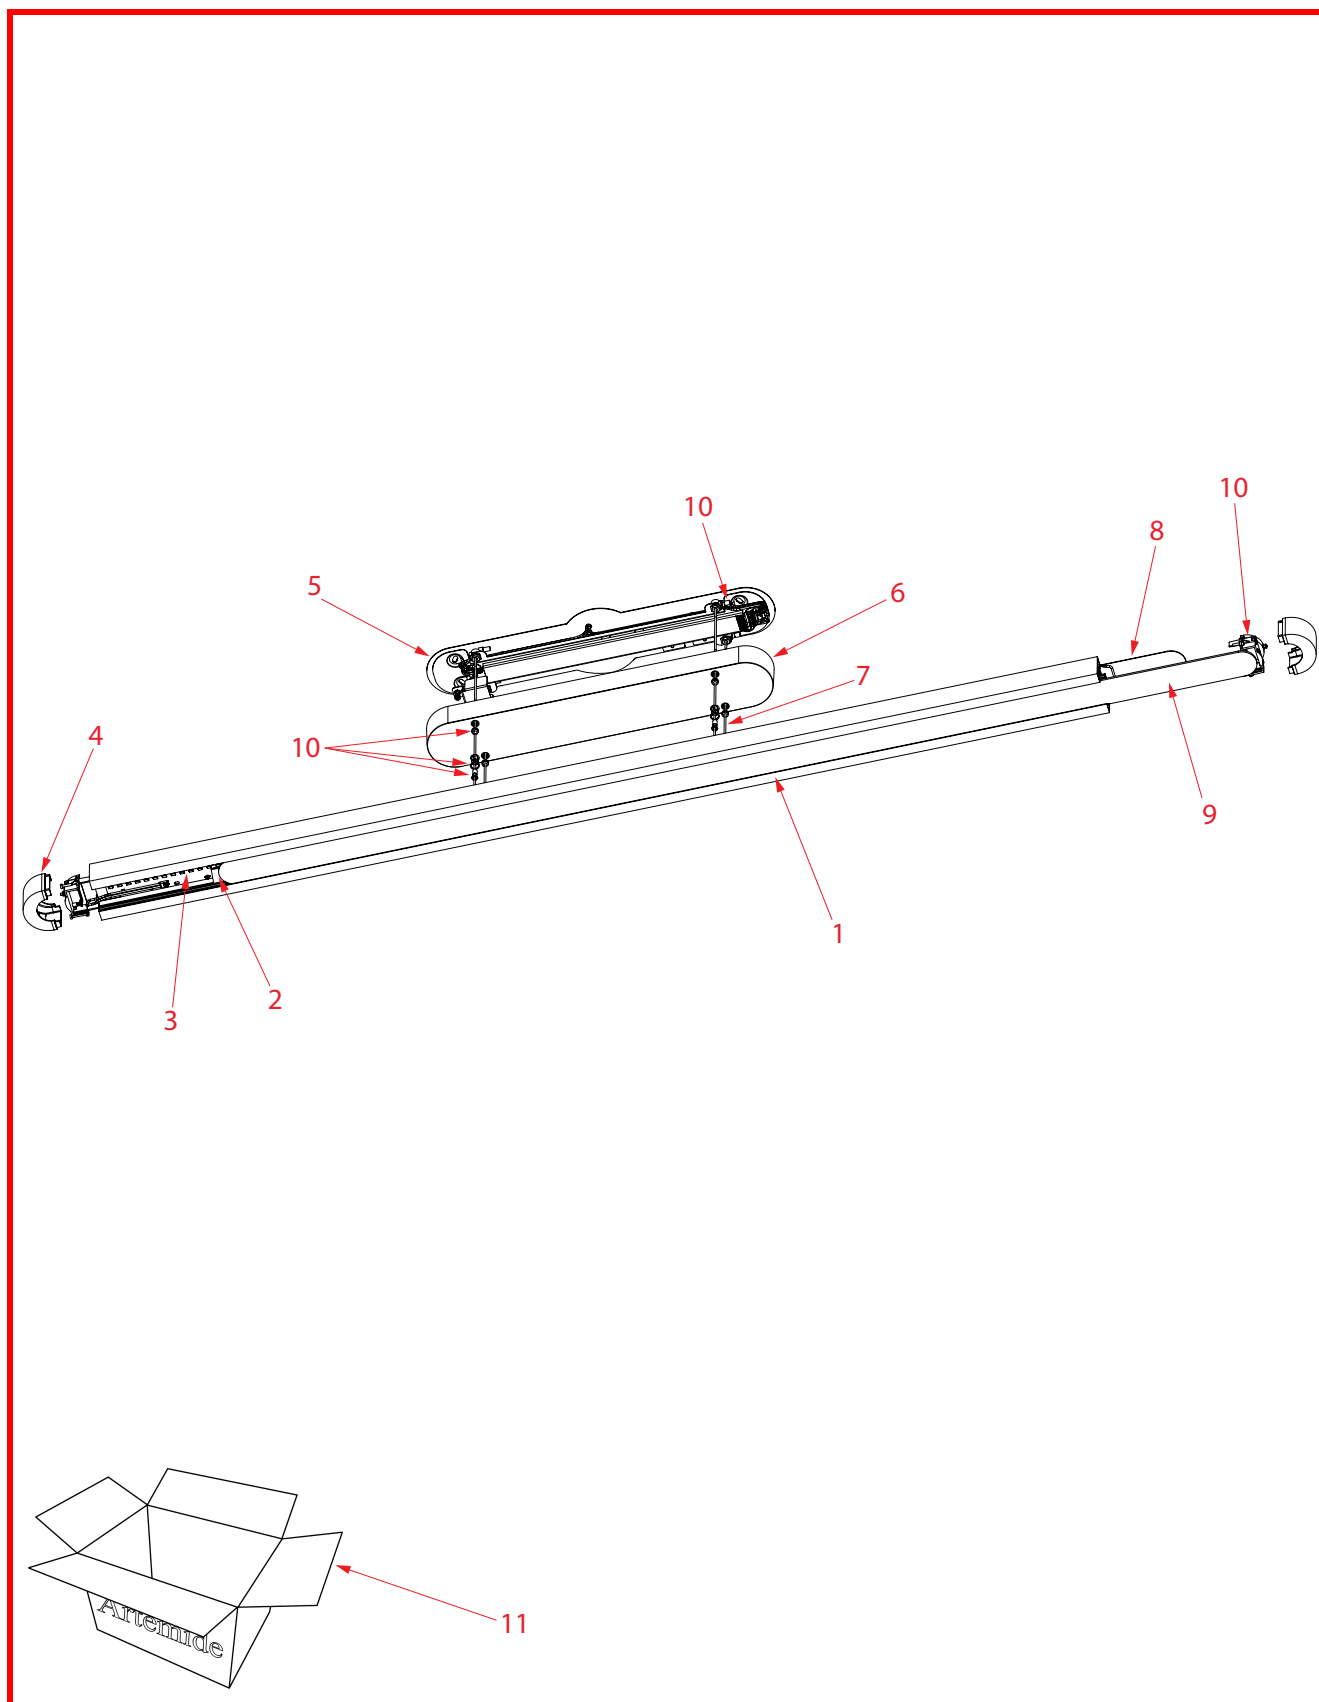

TALO 150 LED SOSPENSIONE DIMMERABILE BIANCO

design : Neil Poulton - 2014

codici : 1926018A

Artemide

Disegno n°: 192608

Revisione: Febbraio 2015

Artemide S.p.A.

Via Bergamo, 18

20010 Pregnana M.se (MI) - Italy

tel.02/93518.1 - Fax 02/93590254

cod. foglio ricambi Y503002964

TALO 150 LED SOSPENSIONE DIMMERABILE BIANCO

design : Neil Poulton - 2014
codici : 1926018A

Artemide®

Pos.	Codice-Code- Art.nr.-Code- Codigo	Note - Notes - Anmerkungen - Notes - Notas	Q.tà-Q.ty- Menge- Q.té-Cant.
1	WAC8676		1
2	Y201002244		2
3	X120000089		1
4	WAC8663		1
5	WAC306701		1
6	Y201000757		1
7	X105000266		6
8	Y401000723		1
9	Y401000699		1
10	R304485		1
11	Y508000243		1
12			
13			
14			