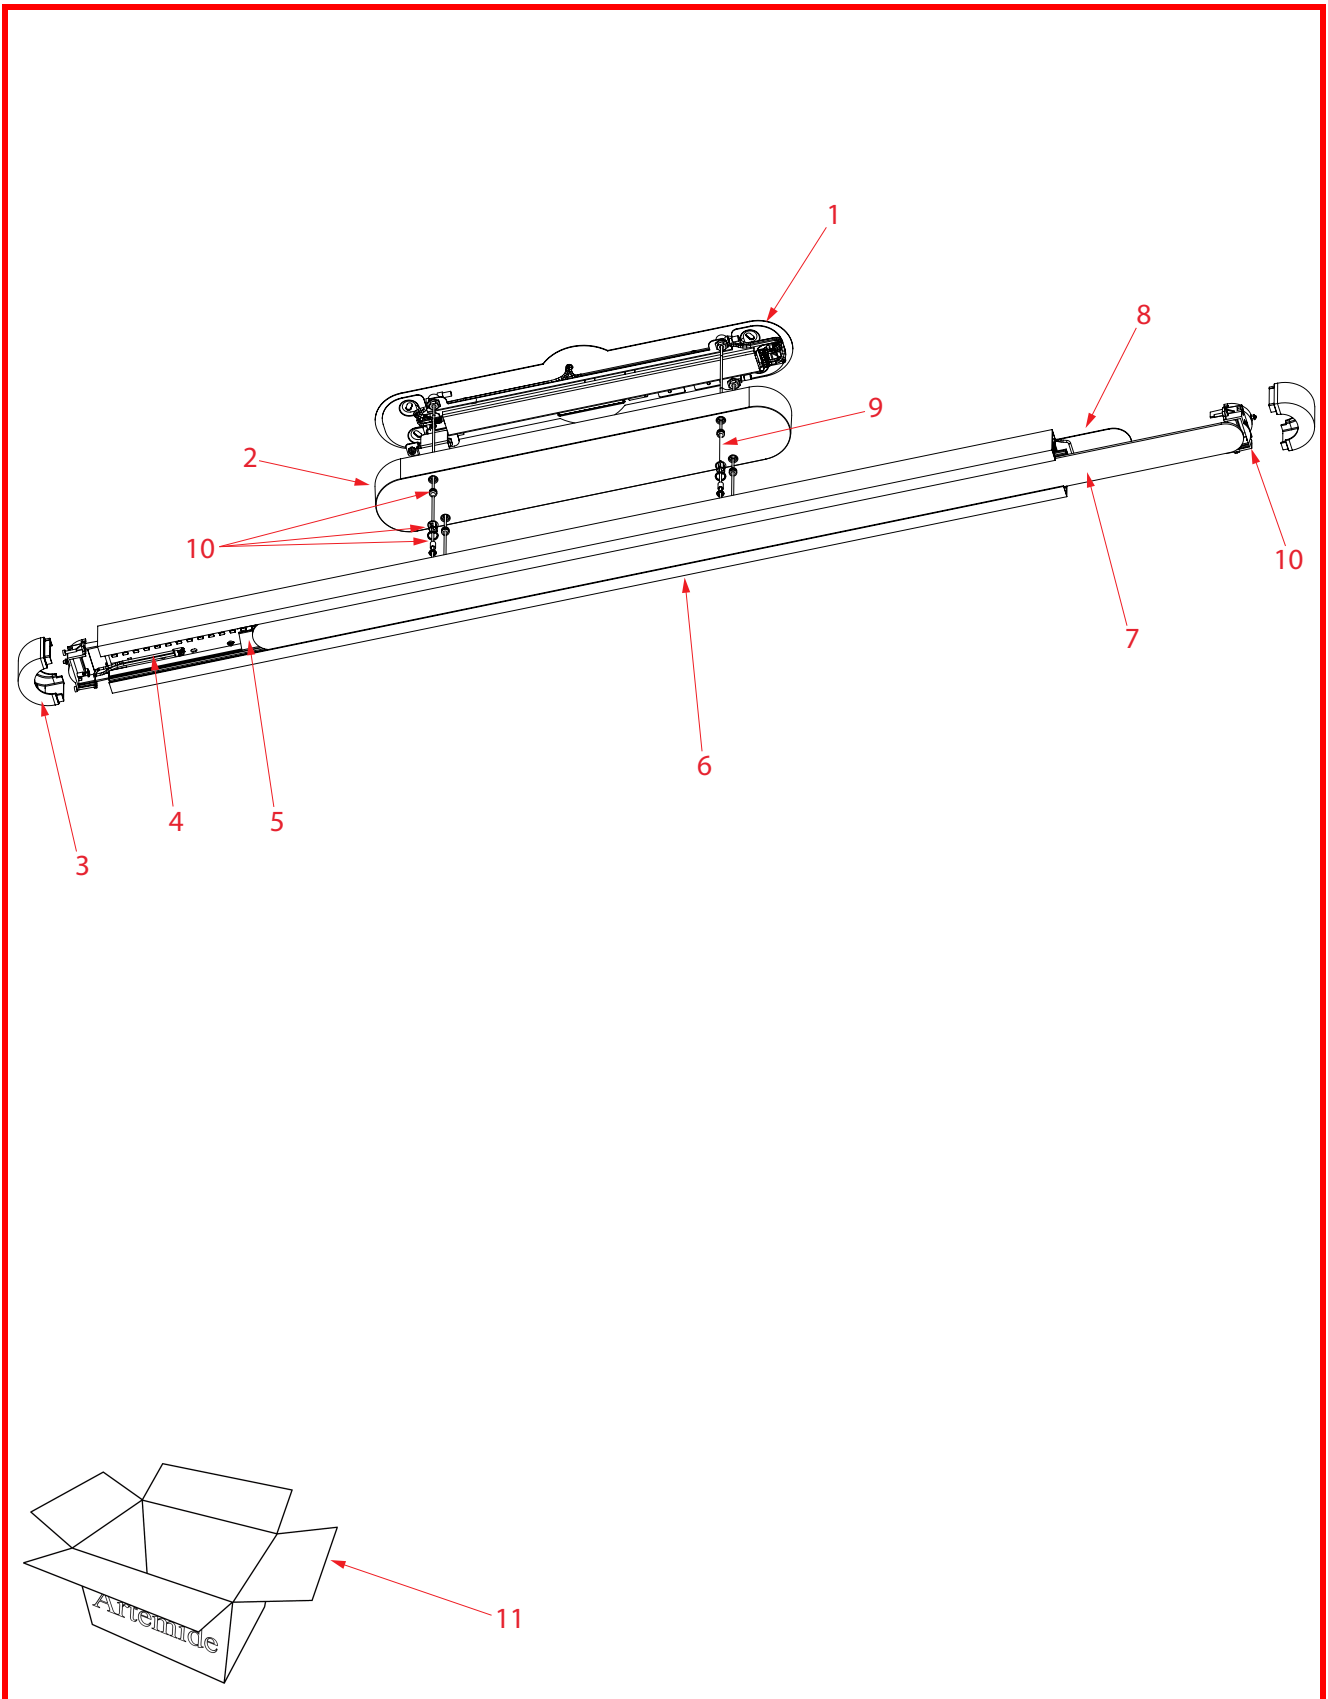

TALO 120 LED SOSPENSIONE DIMMERABILE BIANCO

design : Neil Poulton - 2014

codici : 1924018A

Artemide

Disegno n°: 192408

Revisione: Febbraio 2015

Artemide S.p.A.

Via Bergamo, 18

20010 Pregnana M.se (MI) - Italy

tel.02/93518.1 - Fax 02/93590254

cod. foglio ricambi Y503002959

TALO 120 LED SOSPENSIONE DIMMERABILE BIANCO

design : Neil Poulton - 2014
codici : 1924018A

Artemide®

Pos.	Codice-Code- Art.nr.-Code- Codigo	Note - Notes - Anmerkungen - Notes - Notas	Q.tà-Q.ty- Menge- Q.té-Cant.
1	WAC306701		1
2	Y201000757		1
3	WAC8663		1
4	X120000089		1
5	Y201002244		2
6	WAC8675		1
7	Y401000666		1
8	Y401000722		1
9	X105000212		1
10	R304485		1
11	Y508000242		1
12			
13			
14			