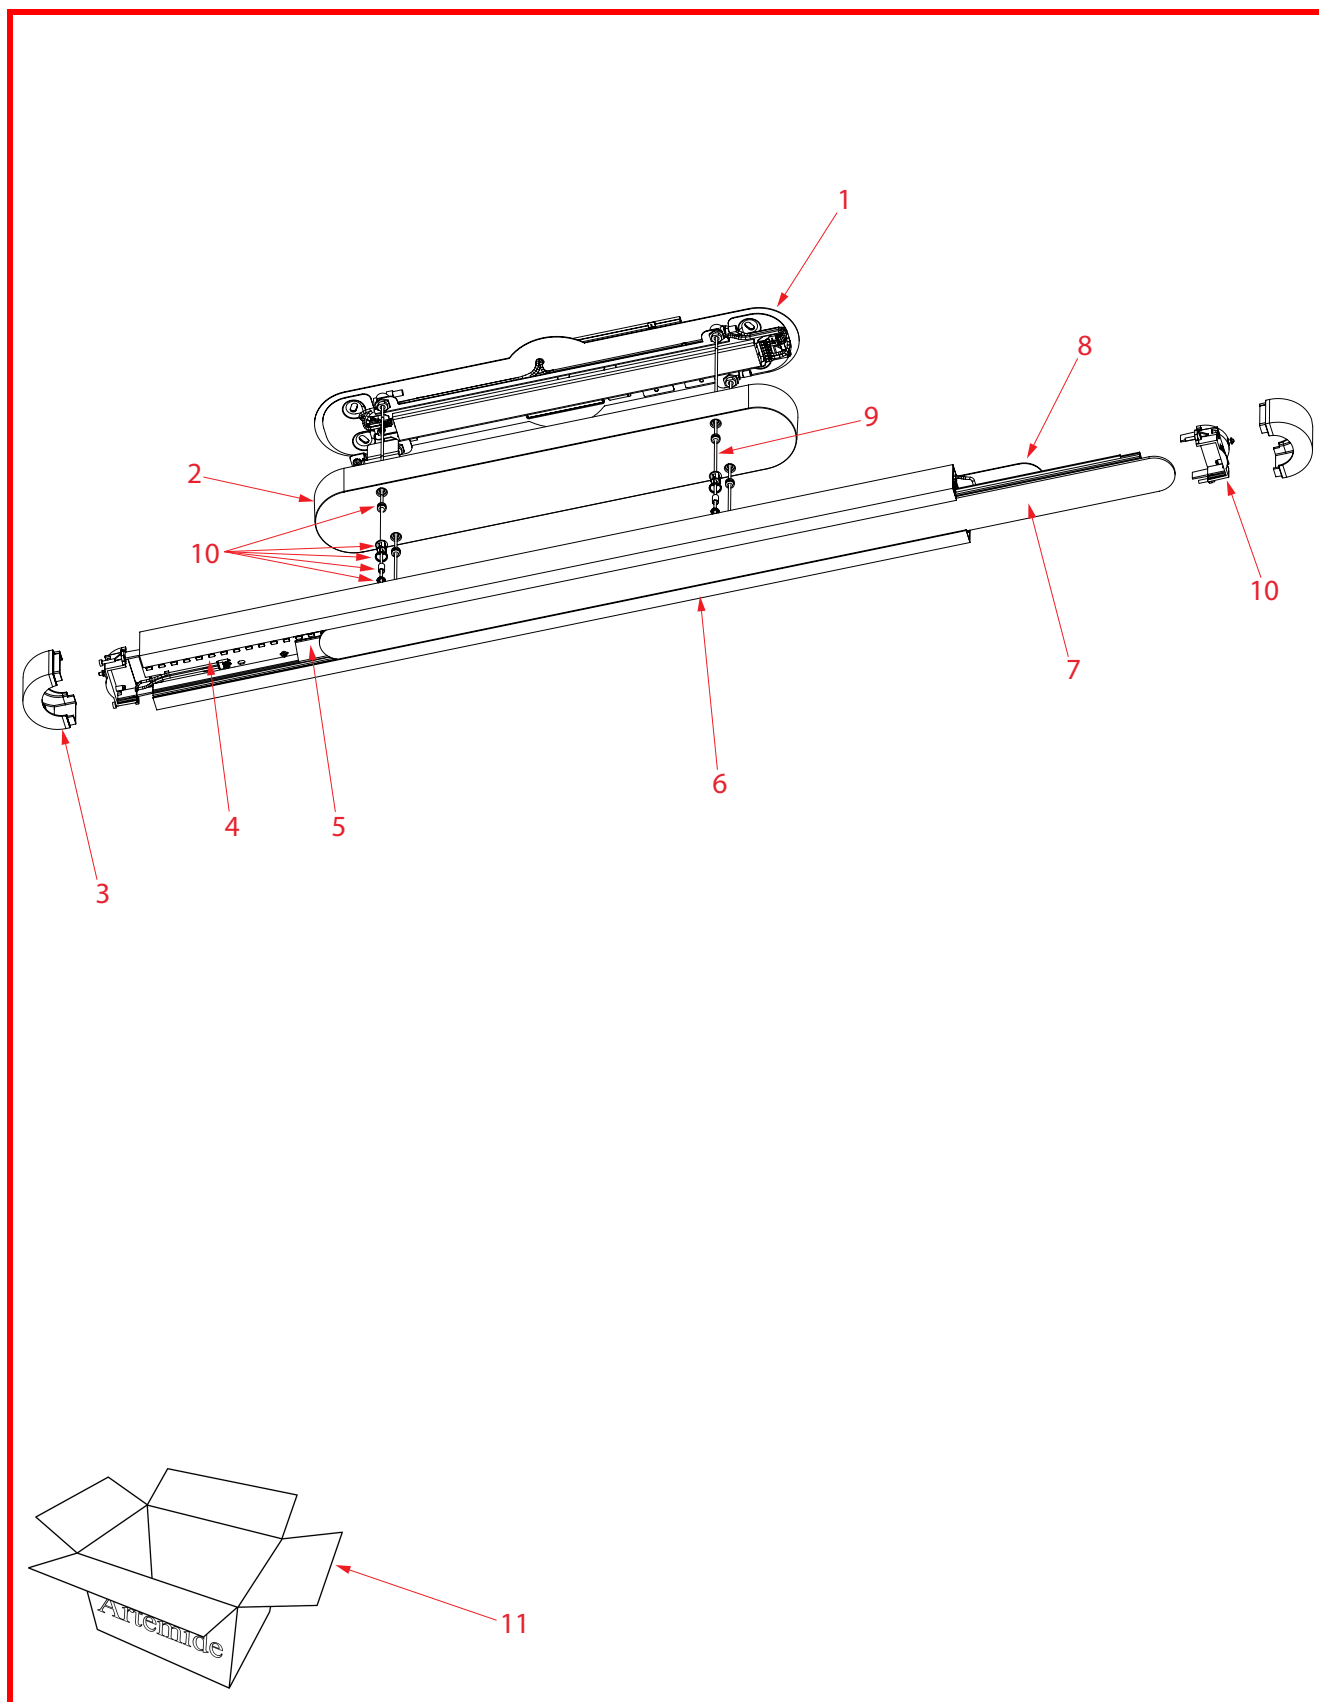

# TALO 90 LED SOSPENSIONE DIMMERABILE GRIGIO

design : Neil Poulton - 2014

codici : 1922028A

**Artemide®**

Disegno n°: 192208

Revisione: Febbraio 2015

**Artemide S.p.A.**

Via Bergamo, 18

# TALO 90 LED SOSPENSIONE DIMMERABILE GRIGIO

design : Neil Poulton - 2014  
codici : 1922028A

**Artemide®**

Pos.	Codice-Code- Art.nr.-Code- Codigo	Note - Notes - Anmerkungen - Notes - Notas	Q.tà-Q.ty- Menge- Q.té-Cant.
1	WAC307401		2
2	WAC2825		1
3	WAC866301		1
4	X120000089		1
5	Y201002244		2
6	WAC866901		1
7	Y401000698		1
8	Y401000721		1
9	X105000212		1
10	R304485		1
11	Y508000241		1
12			
13			
14			