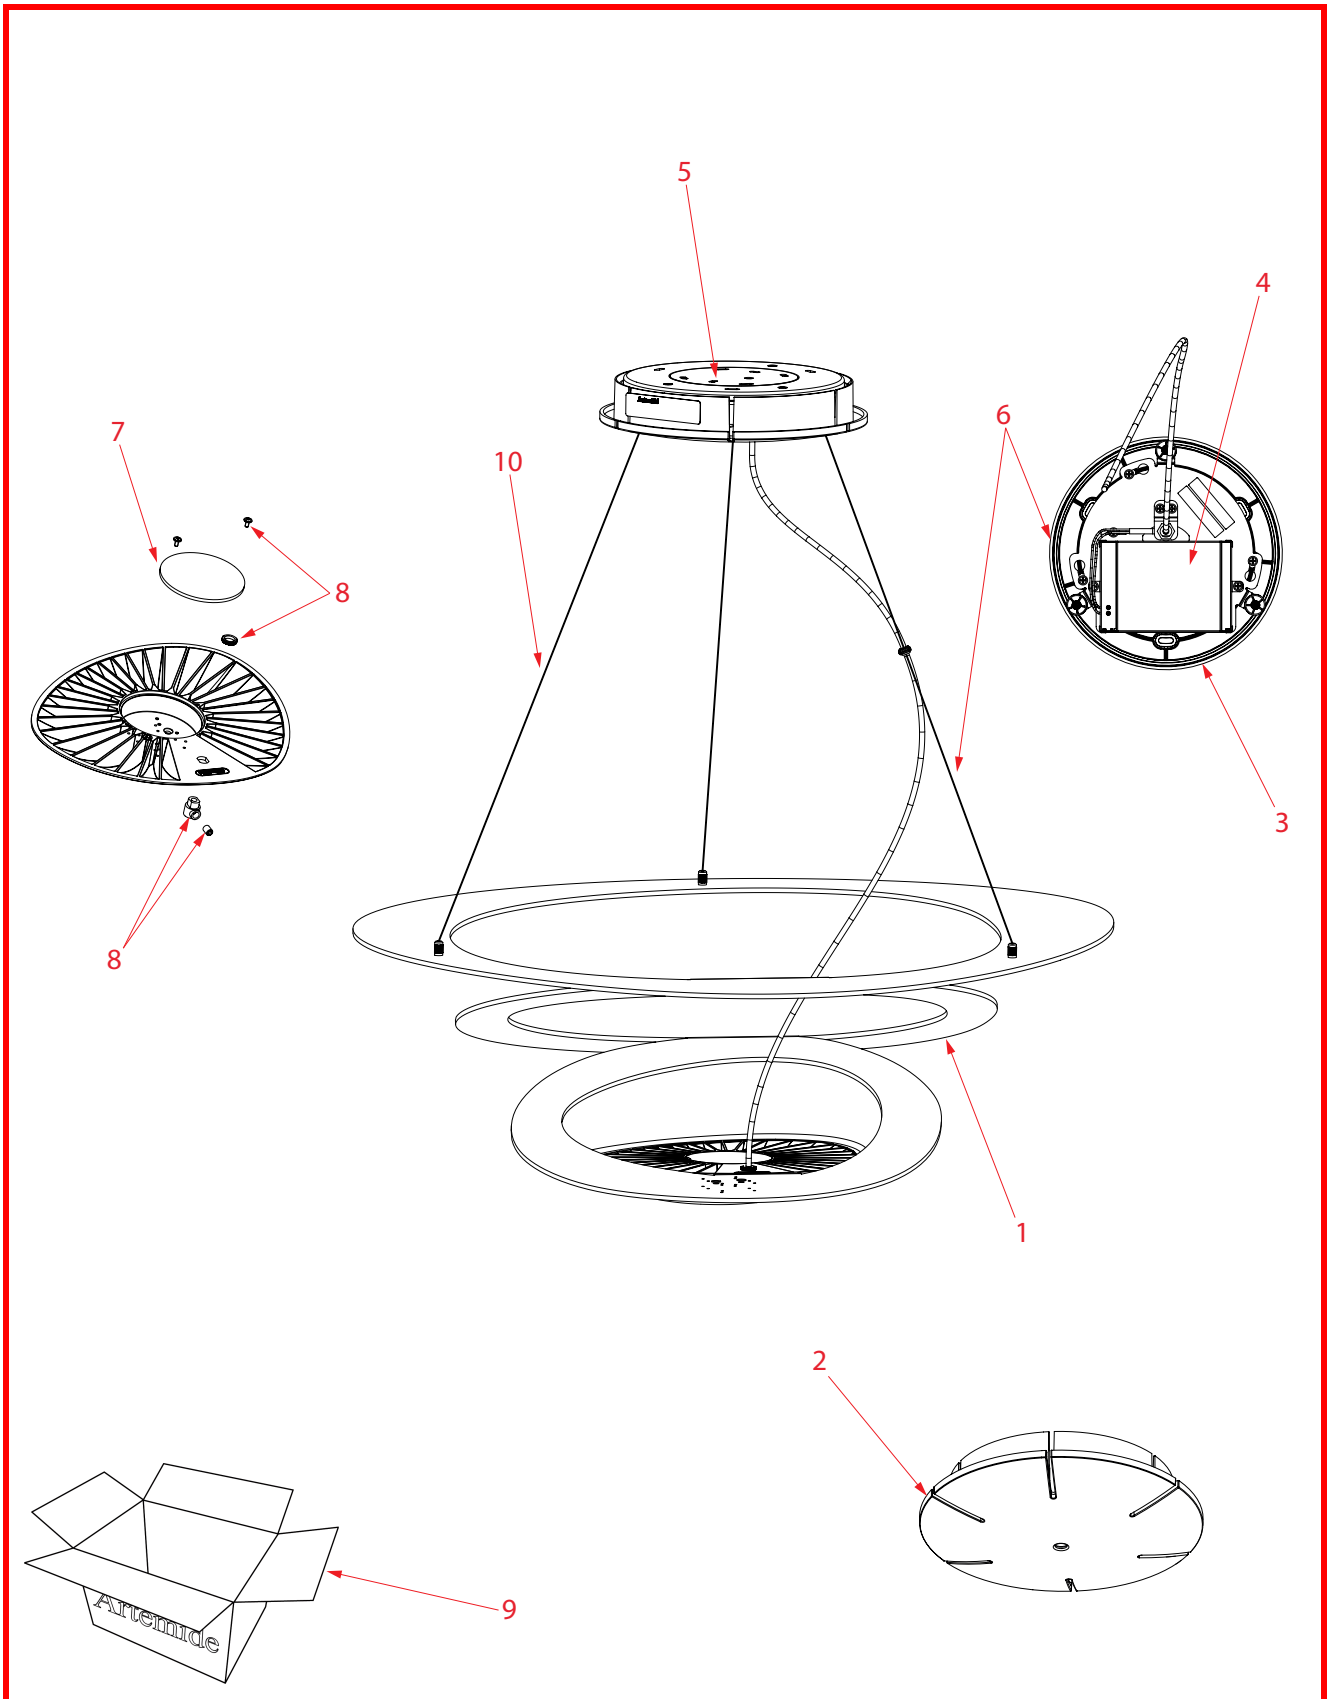

PIRCE LED MINI SOSPENSIONE

design : Giuseppe Maurizio Scutellà - 2010

codici : 1256010A - 1256015A

Artemide®

Disegno n°: 125600 - 125605

Revisione: Aprile 2013

Artemide S.p.A.

Via Bergamo, 18

20010 Pregnana M.se (MI) - Italy

tel.02/93518.1 - Fax 02/93590254

cod. foglio ricambi Y503002164

PIRCE LED MINI SOSPENSIONE

design : Giuseppe Maurizio Scutellà - 2010
codici : 1256010A - 1256015A

Artemide®

Pos.	Codice-Code- Art.nr.-Code- Codigo	Note - Notes - Anmerkungen - Notes - Notas	Q.tà-Q.ty- Menge- Q.té-Cant.
1	WAC8115		1
2	WAC8305		1
3	WAP4088	1256010A ONLY	1
	WAP408801	1256015A ONLY	1
4	X206000624	1256010A ONLY	1
	X206000519	1256015A ONLY	1
5	WAC8377	1256015A ONLY	1
6	R302992	1256010A ONLY	1
	R302993	1256015A ONLY	1
7	Y104000649		1
8	R302994	1256010A ONLY	1
	R302995	1256015A ONLY	1
9	Y508000726		1
10	Y104001138		1
11			
12			
13			