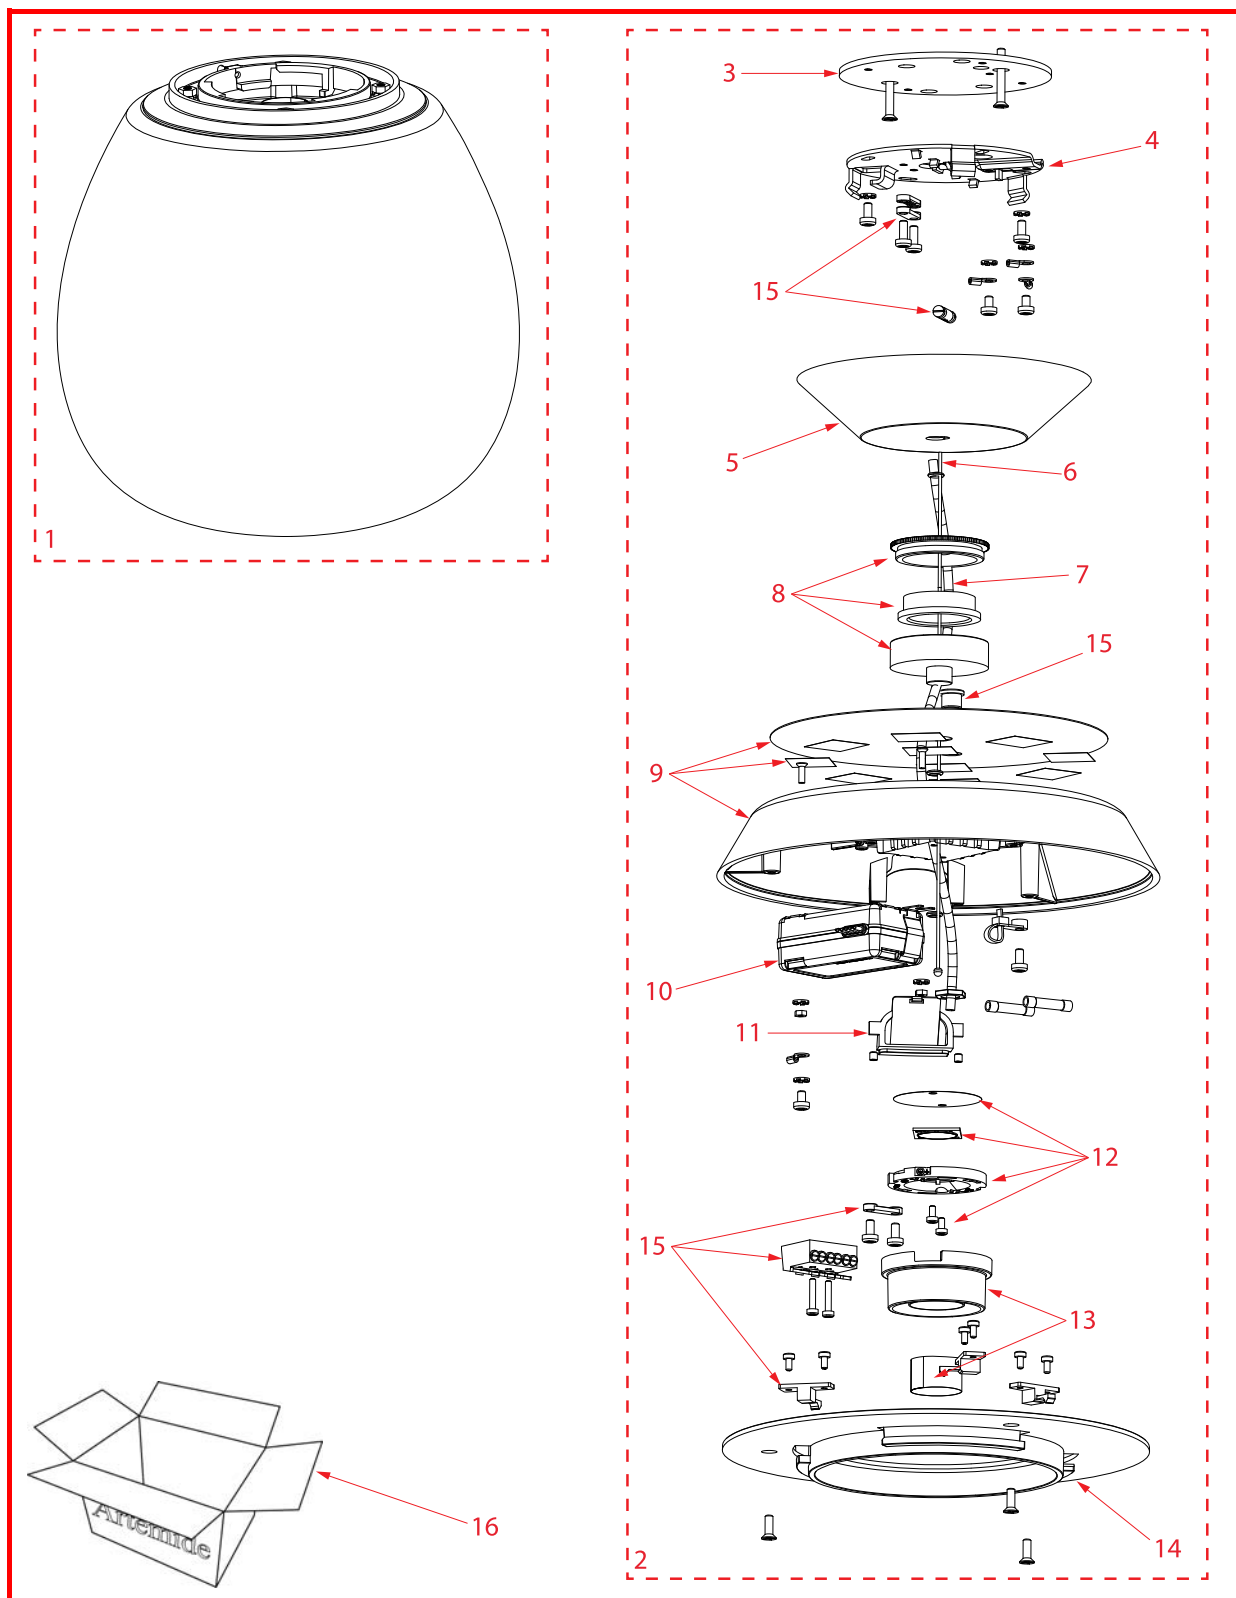

# EMPATIA 36 SOSPENSIONE

design : Carlotta de Bevilacqua, Paola di Arianello - 2013

codici : 1823010A - 1823015A - 1823018A

Artemide®

Disegno n°: 181500 - WAP426201

Revisione: Gennaio 2015

**Artemide S.p.A.**

## EMPATIA 36 SOSPENSIONE

design : Carlotta de Bevilacqua, Paola di Arianello - 2013  
codici : 1823010A - 1823015A - 1823018A

**Artemide®**

Pos.	Codice-Code- Art.nr.-Code- Codigo	Note - Notes - Anmerkungen - Notes - Notas	Q.tà-Q.ty- Menge- Q.té-Cant.
1	WAP4251		1
2	WAP4262	1823010A ONLY	1
	WAP426201	1823015A - 1823018A ONLY	1
3	WAC3433	1823015A - 1823018A ONLY	1
4	WAC4017		2
5	WAC8651		1
6	Y104000995		1
7	X105000382	1823010A ONLY	1
	X105000415	1823015A - 1823018A ONLY	1
8	R304477		1
9	R304476		1
10	WAP4274	1823010A ONLY	1
	WAP427401	1823015A - 1823018A ONLY	1
11	WAC8538		1
12	R304453		1
13	R304404		1
14	WAC8578		1
15	R304478		1
16	Y508000752		1
17			
18			
19			

Disegno n°: 181500 - WAP426201

Revisione: Gennaio 2015