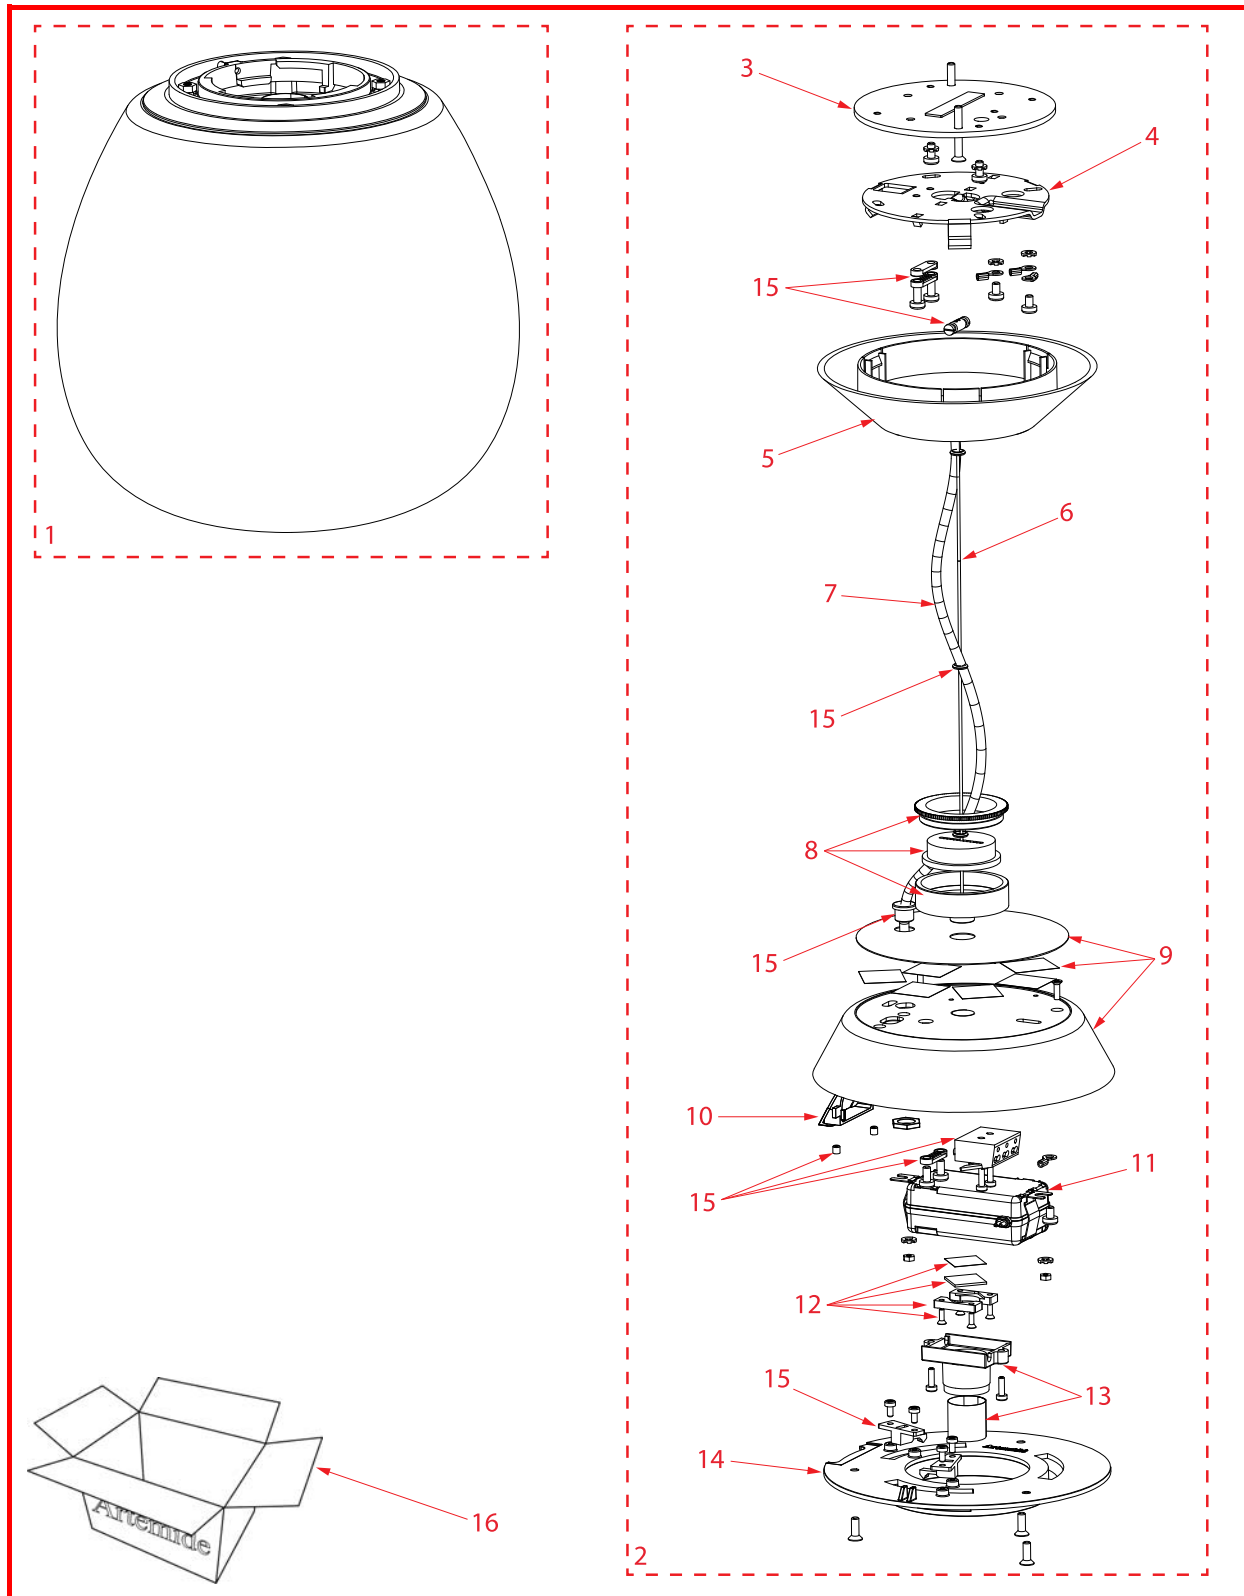

EMPATIA 26 SOSPENSIONE

design : Carlotta de Bevilacqua, Paola di Arianello - 2013

codici : 1819010A - 1819015A - 1819018A

Artemide®

Disegno n°: 181500 - WAP426101

Revisione: Gennaio 2015

Artemide S.p.A.

Via Bergamo, 18

20010 Pregnana M.se (MI) - Italy

tel.02/93518.1 - Fax 02/93590254

cod. foglio ricambi Y503002936

EMPATIA 26 SOSPENSIONE

design : Carlotta de Bevilacqua, Paola di Arianello - 2013
codici : 1819010A - 1819015A - 1819018A