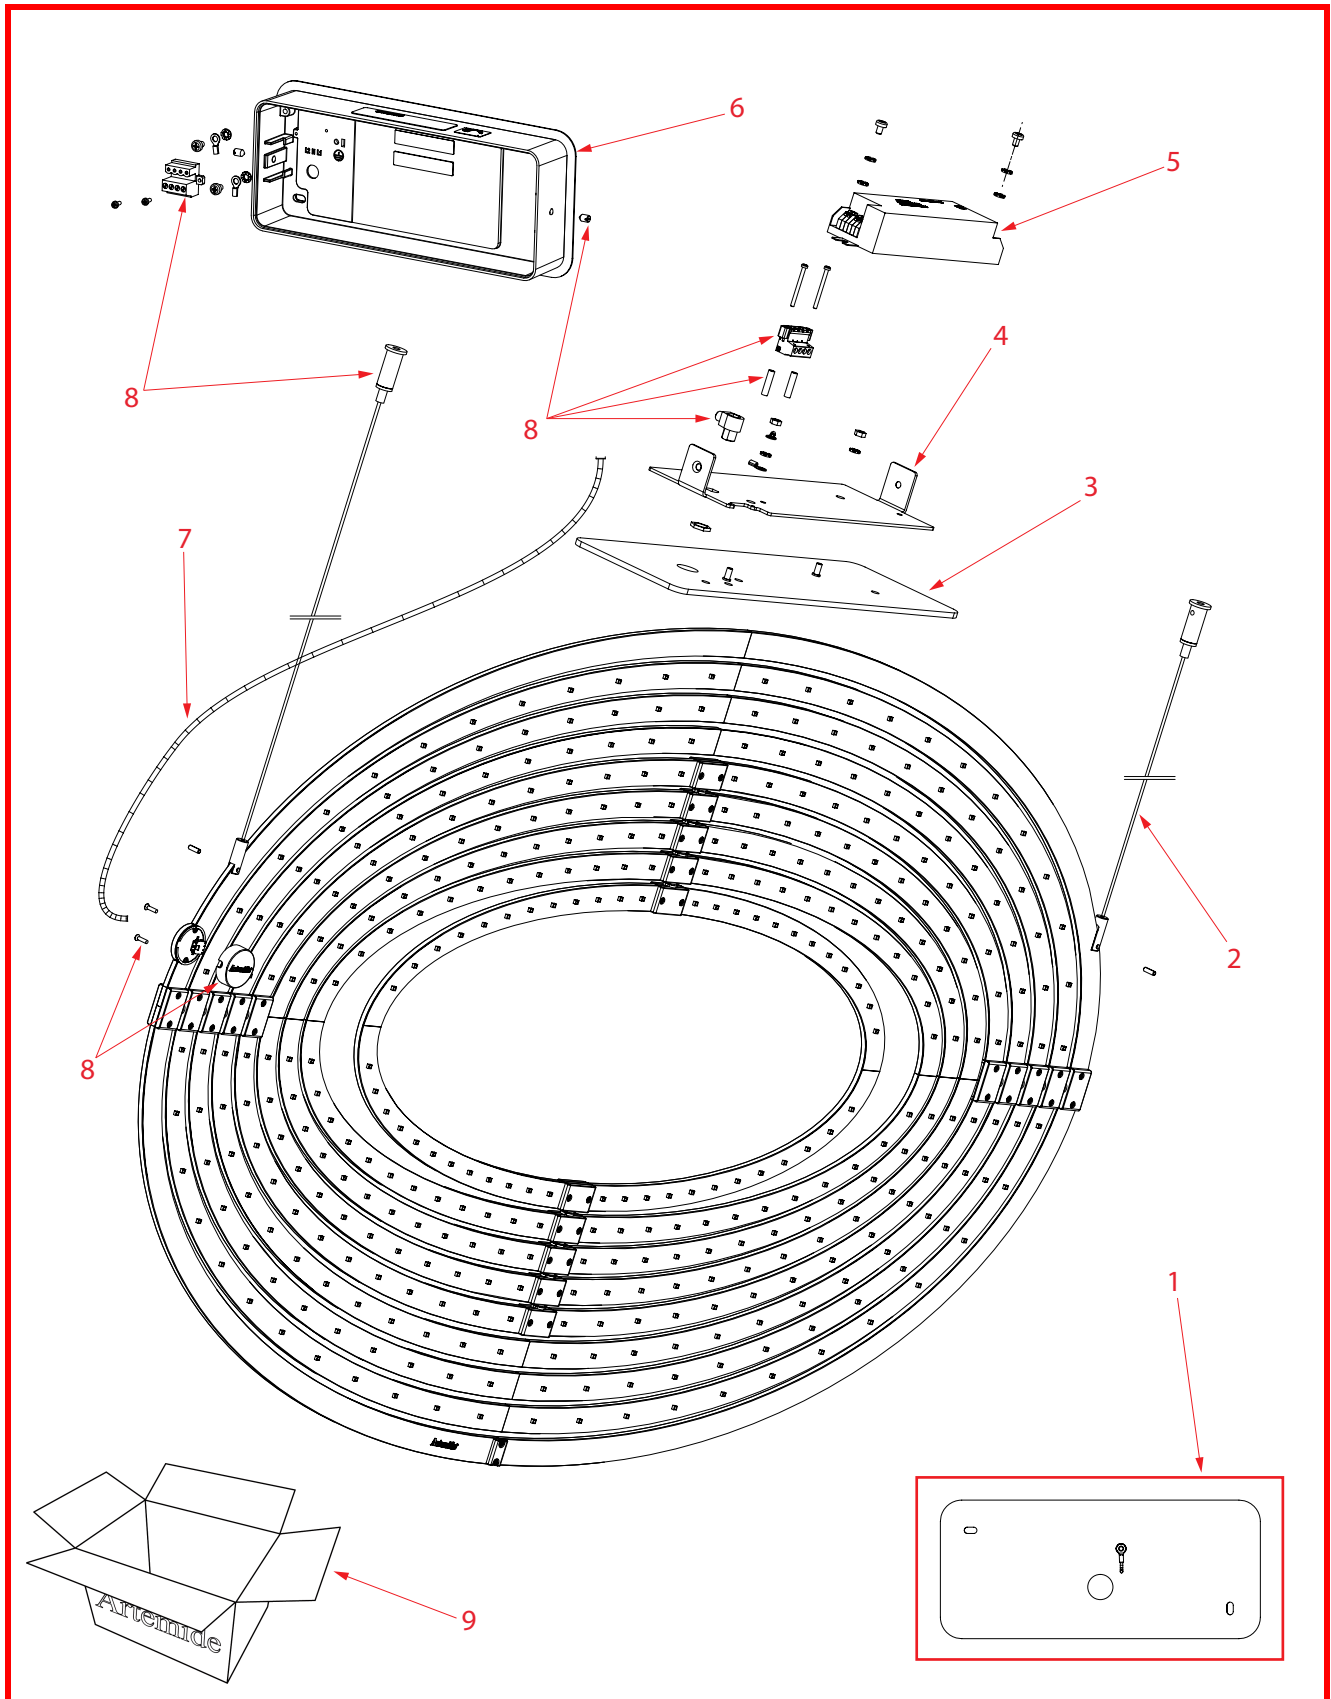

# COPERNICO SOSPENSIONE

design : Carlotta de Bevilacqua, Paolo Dell'Elce - 2010

codici : 1623010A - 1623015A - 1623018A

**Artemide®**

Disegno n°: 162318

Revisione: Ottobre 2013

**Artemide S.p.A.**

Via Bergamo, 18  
20010 Pregnana M.se (MI) - Italy  
tel.02/93518.1 - Fax 02/93590254

cod. foglio ricambi Y503002529

## COPERNICO SOSPENSIONE

design : Carlotta de Bevilacqua, Paolo Dell'Elce - 2010  
codici : 1623010A - 1623015A - 1623018A

**Artemide®**

Pos.	Codice-Code- Art.nr.-Code- Codigo	Note - Notes - Anmerkungen - Notes - Notas	Q.tà-Q.ty- Menge- Q.té-Cant.
1	WAC8173	1623015A - 1623018A ONLY	1
2	Y104000995		1
3	WAC7636	1623010A ONLY	1
	WAC8172	1623015A - 1623018A ONLY	1
4	Y102006716	1623010A ONLY	1
	Y102008423	1623015A - 1623018A ONLY	1
5	X206000493	1623010A ONLY	1
	X206000609	1623015A - 1623018A ONLY	1
6	R304157	1623010A ONLY	1
	R304158	1623015A ONLY	1
	R304159	1623018A ONLY	1
7	WAP3698		1
8	R304160		1
9	Y508001817		1
10			
11			
12			