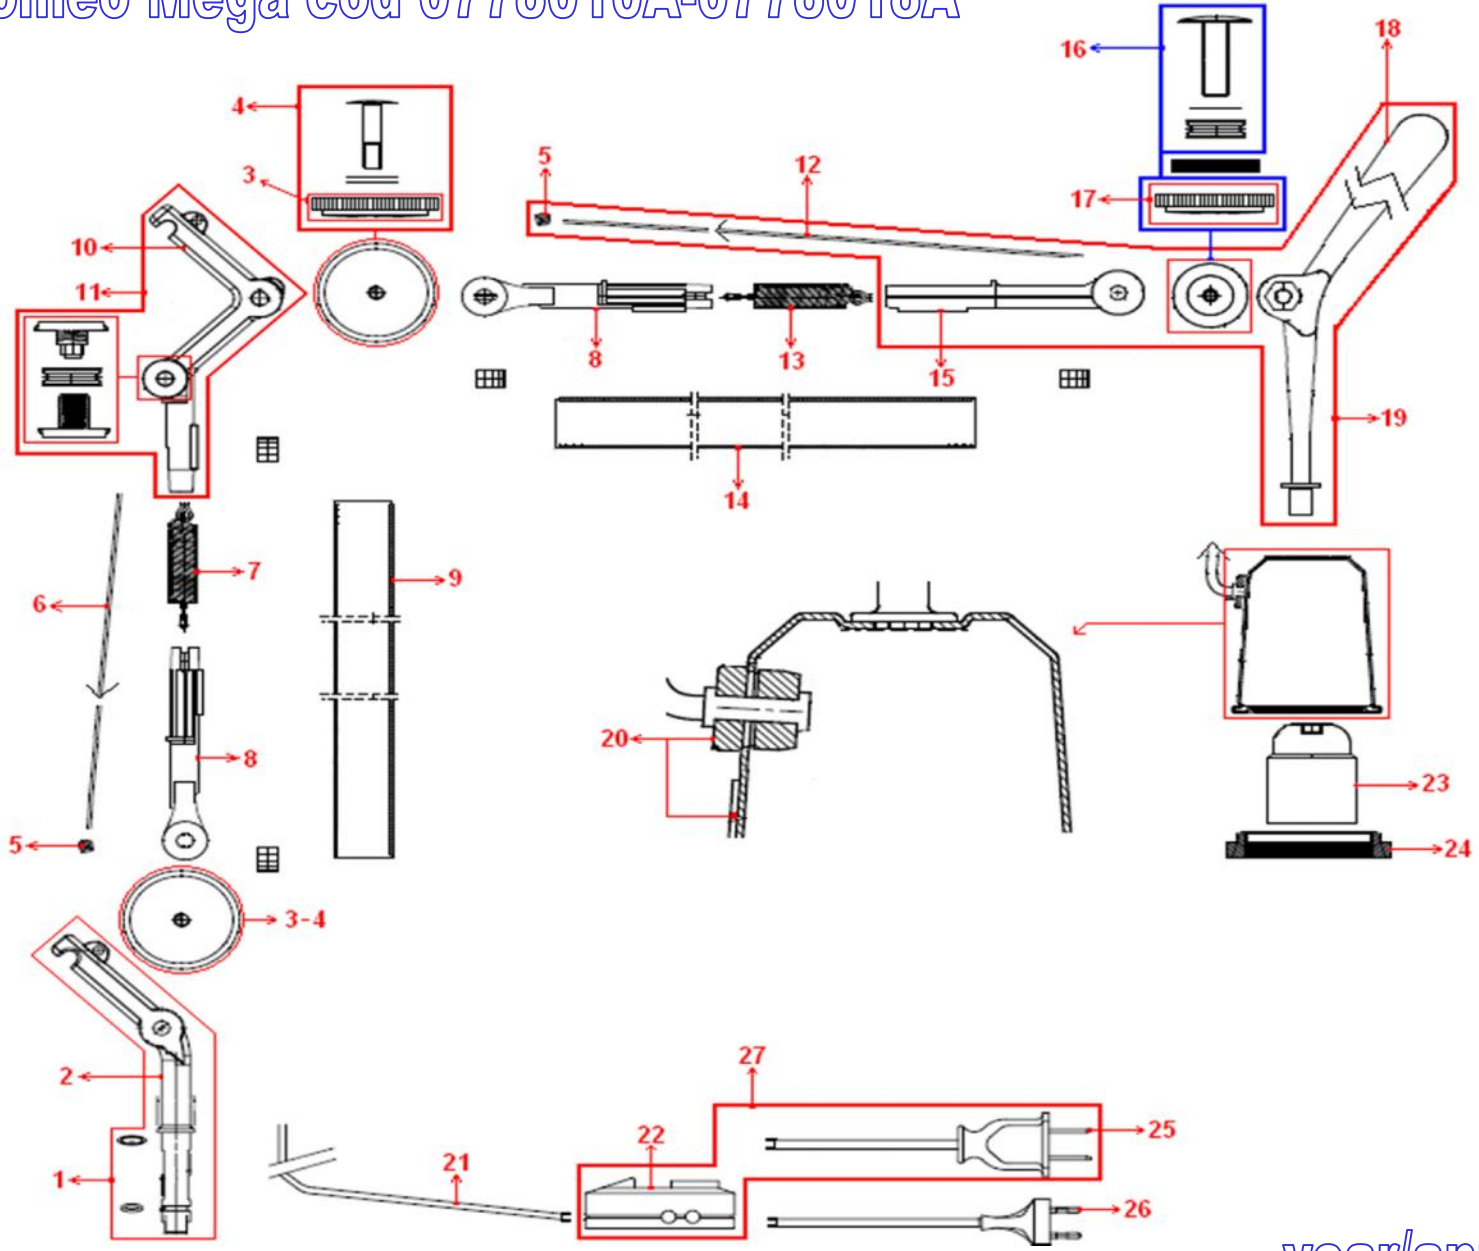

# Tolomeo Mega cod 0778010A-0778018A

year/anno 2012

Pos.	Codice-Code- Art.nr.-Code- Codigo	Note - Notes - Anmerkungen - Notes - Notas	Q.tà-Q.ty- Menge- Q.té-Cant.
1	R313095		1
2	Y101100024		min.3
3	Y104001007		1
4	R302002		1
5	R317192		50
6	Y104001221		min.3
7	Y105000110		min.3
8	Y101000531		min.3
9	R303055		1
10	Y101100023		min.3
11	R313080		1
12	Y104001220		min.3
13	Y405000114		min.3
14	WAC2963		1
15	Y101100021		min.3
16	R302420		x2
17	Y104001064		1
18	Y101000292		1
19	WAP2181		1
20	R301930		1
21	X105000284	Only for the code 0778010A	min.2
22	R302057		1
	X204000074	UL	1

Pos.	Codice-Code- Art.nr.-Code- Codigo	Note - Notes - Anmerkungen - Notes - Notas	Q.tà-Q.ty- Menge- Q.té-Cant.
23	X112200039		1
	R500202	UL	x2
24	Y104001002		min.2
25	X105200091	UL	min.3
26	X105000264		min.4
27	R303072	UL	1