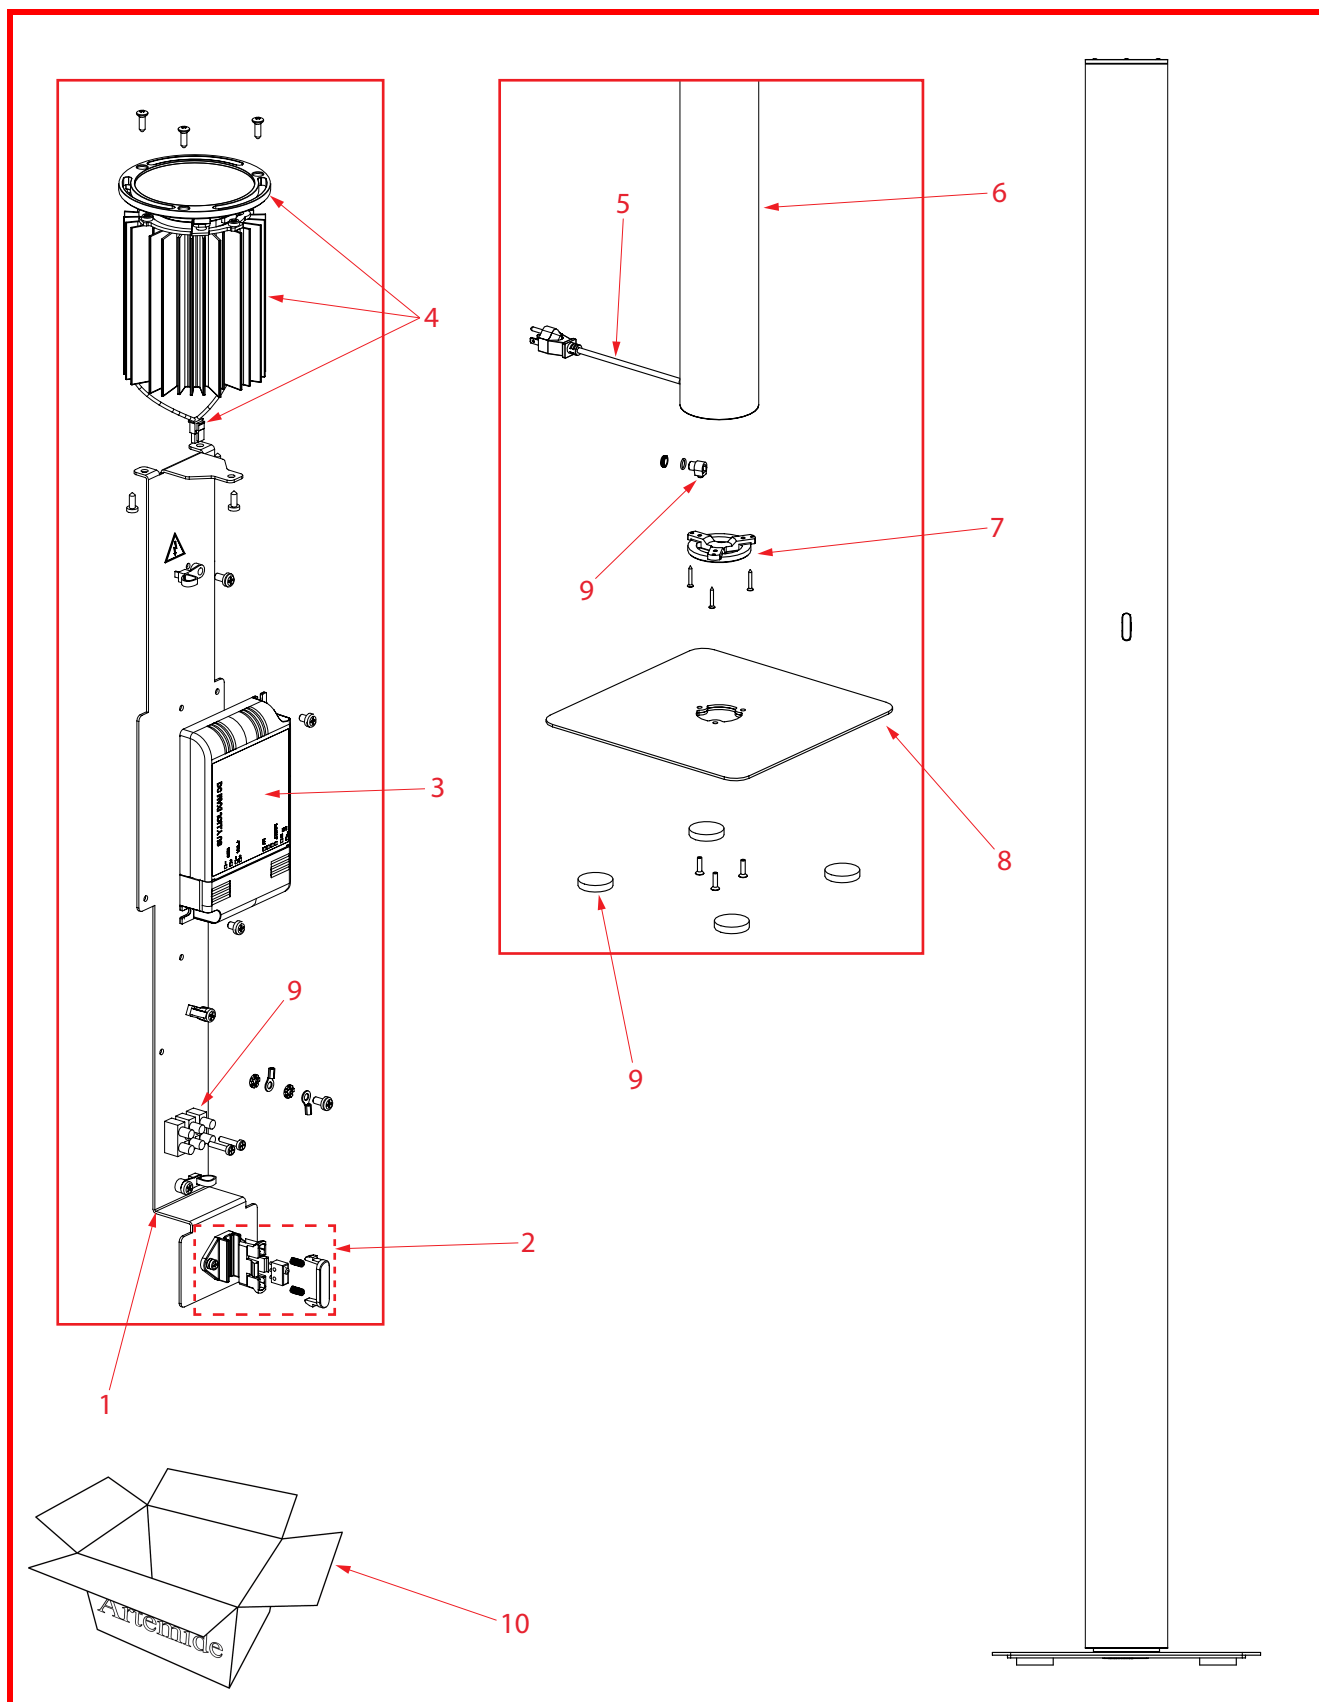

# ILIO LED ARANCIO

design : Ernesto Gismondi - 2013  
codici : 1640060A - 1640064A - 1640065A

Artemide®

Disegno n°: 164005

Revisione: Febbraio 2014

**Artemide S.p.A.**

Via Bergamo, 18  
20010 Pregnana M.se (MI) - Italy  
tel.02/93518.1 - Fax 02/93590254

cod. foglio ricambi Y503002826

## ILIO LED ARANCIO

design : Ernesto Gismondi - 2013  
codici : 1640060A - 1640064A - 1640065A

**Artemide®**

Pos.	Codice-Code- Art.nr.-Code- Codigo	Note - Notes - Anmerkungen - Notes - Notas	Q.tà-Q.ty- Menge- Q.té-Cant.
1	Y102009591		1
2	R304331		1
3	X206000624		1
4	WAP4247		1
5	X105000278	1640060A - 1640064A ONLY	1
	X105000638	1640065A ONLY	1
6	WAC849903		1
7	WAC8495		1
8	WAP431303		1
9	R304332		1
10	Y508001044		1
11			
12			
13			