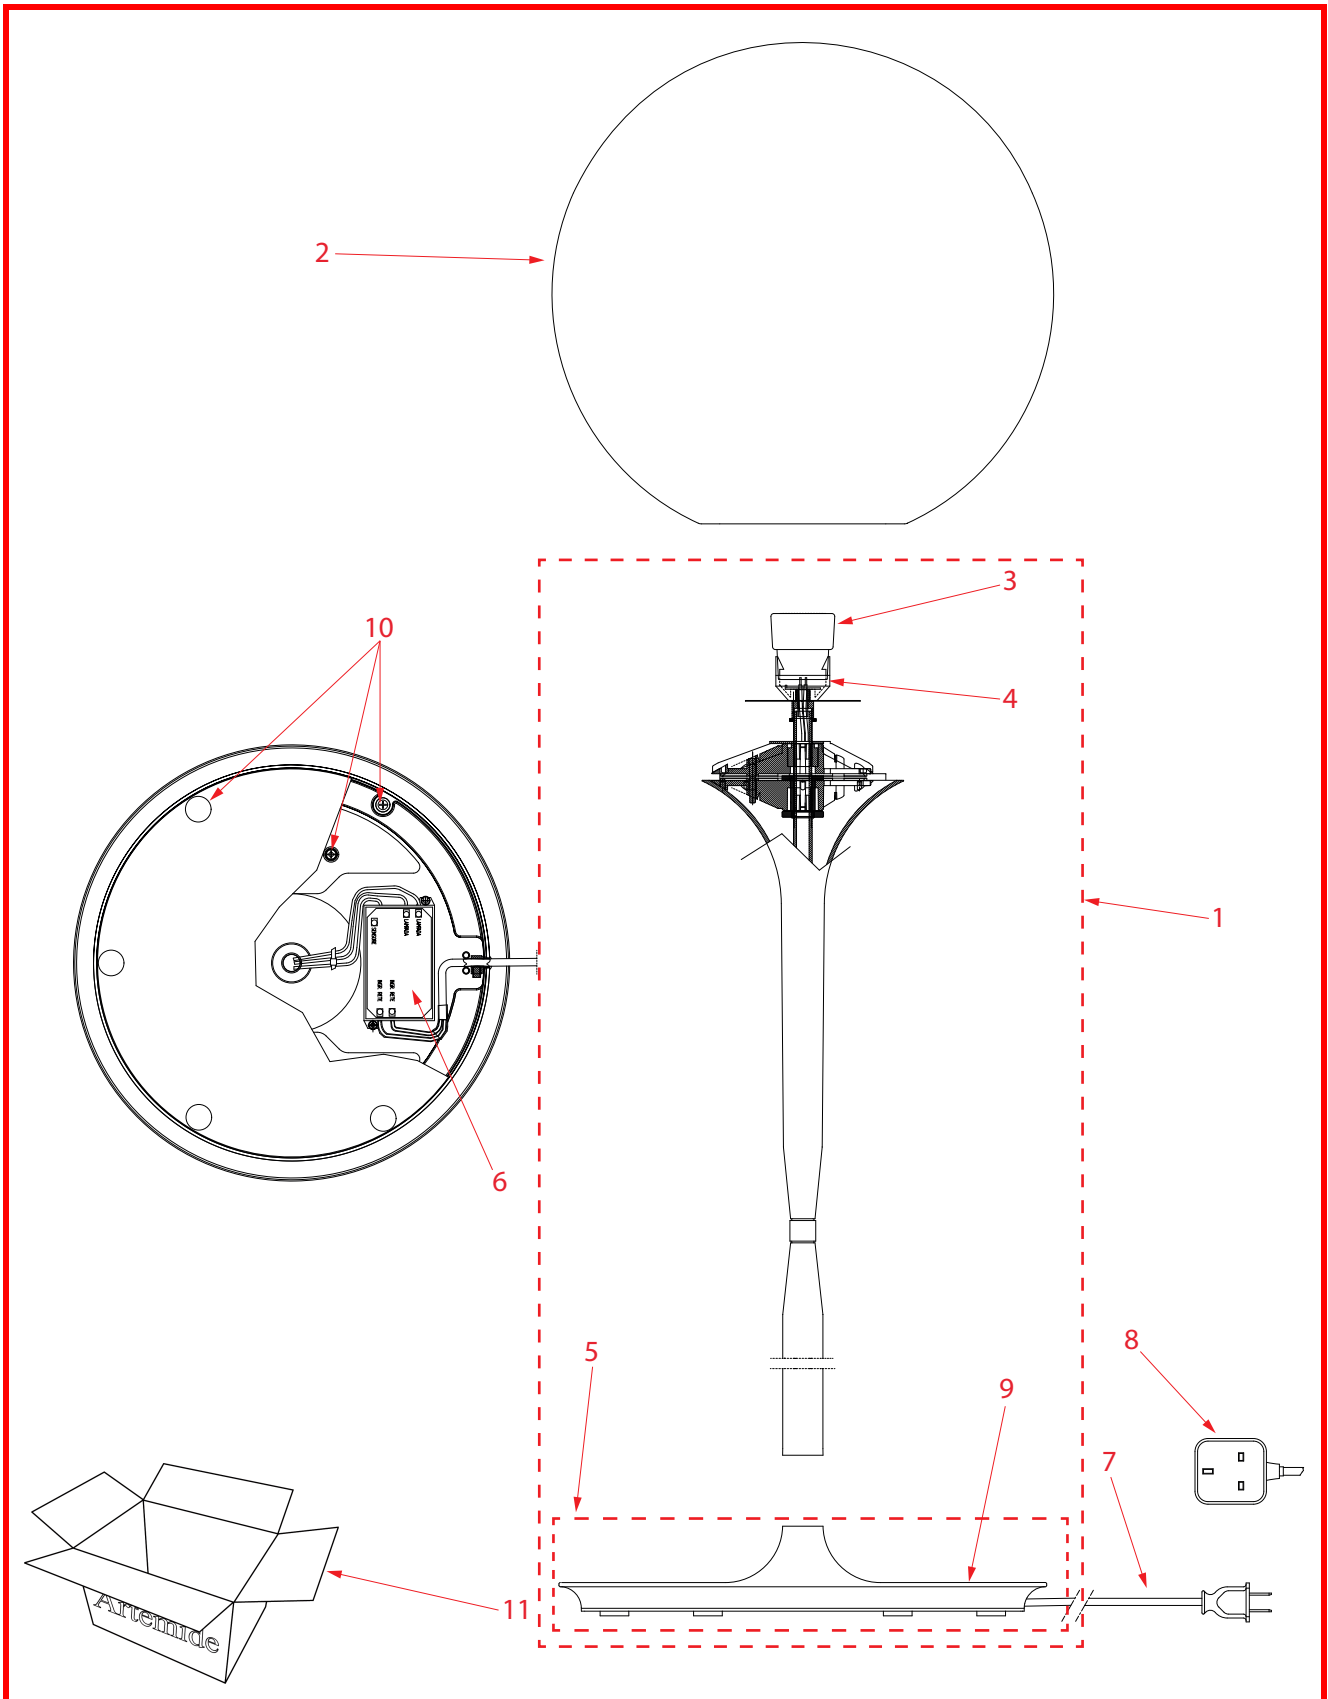

CASTORE 35 TERRA

design : Michele De Lucchi, Huub Ubbens - 2003
codici : 1055010A - 1055014A - 1055015A - 1055016A

Artemide®

Disegno n°: 1055

Revisione: Giugno 2013

Artemide S.p.A.

Via Bergamo, 18
20010 Pregnana M.se (MI) - Italy
tel.02/93518.1 - Fax 02/93590254

CASTORE 35 TERRA

design : Michele De Lucchi, Huub Ubbens - 2003
codici : 1055010A - 1055014A - 1055015A - 1055016A

Artemide®

Pos.	Codice-Code- Art.nr.-Code- Codigo	Note - Notes - Anmerkungen - Notes - Notas	Q.tà-Q.ty- Menge- Q.té-Cant.
1	WAP2372	1055010A ONLY	1
	WAP2376	1055014A ONLY	1
	WAP2378	1055015A ONLY	1
	WAP2743	1055016A ONLY	1
2	Y302000575		1
3	X112000160	1055010A - 1055014A - 1055016A ONLY	4
	X112000193	1055015A ONLY	3
4	X112000353		10
5	R302153		1
6	X204000118		1
7	WAP2352	1055010A - 1055014A ONLY	1
	WAP2357	1055015A ONLY	1
	WAP2742	1055016A ONLY	1
8	X102200004	1055014A ONLY	1
9	WAC3381		1
10	R303747		1
11	Y508000520		1
12			
13			
14			