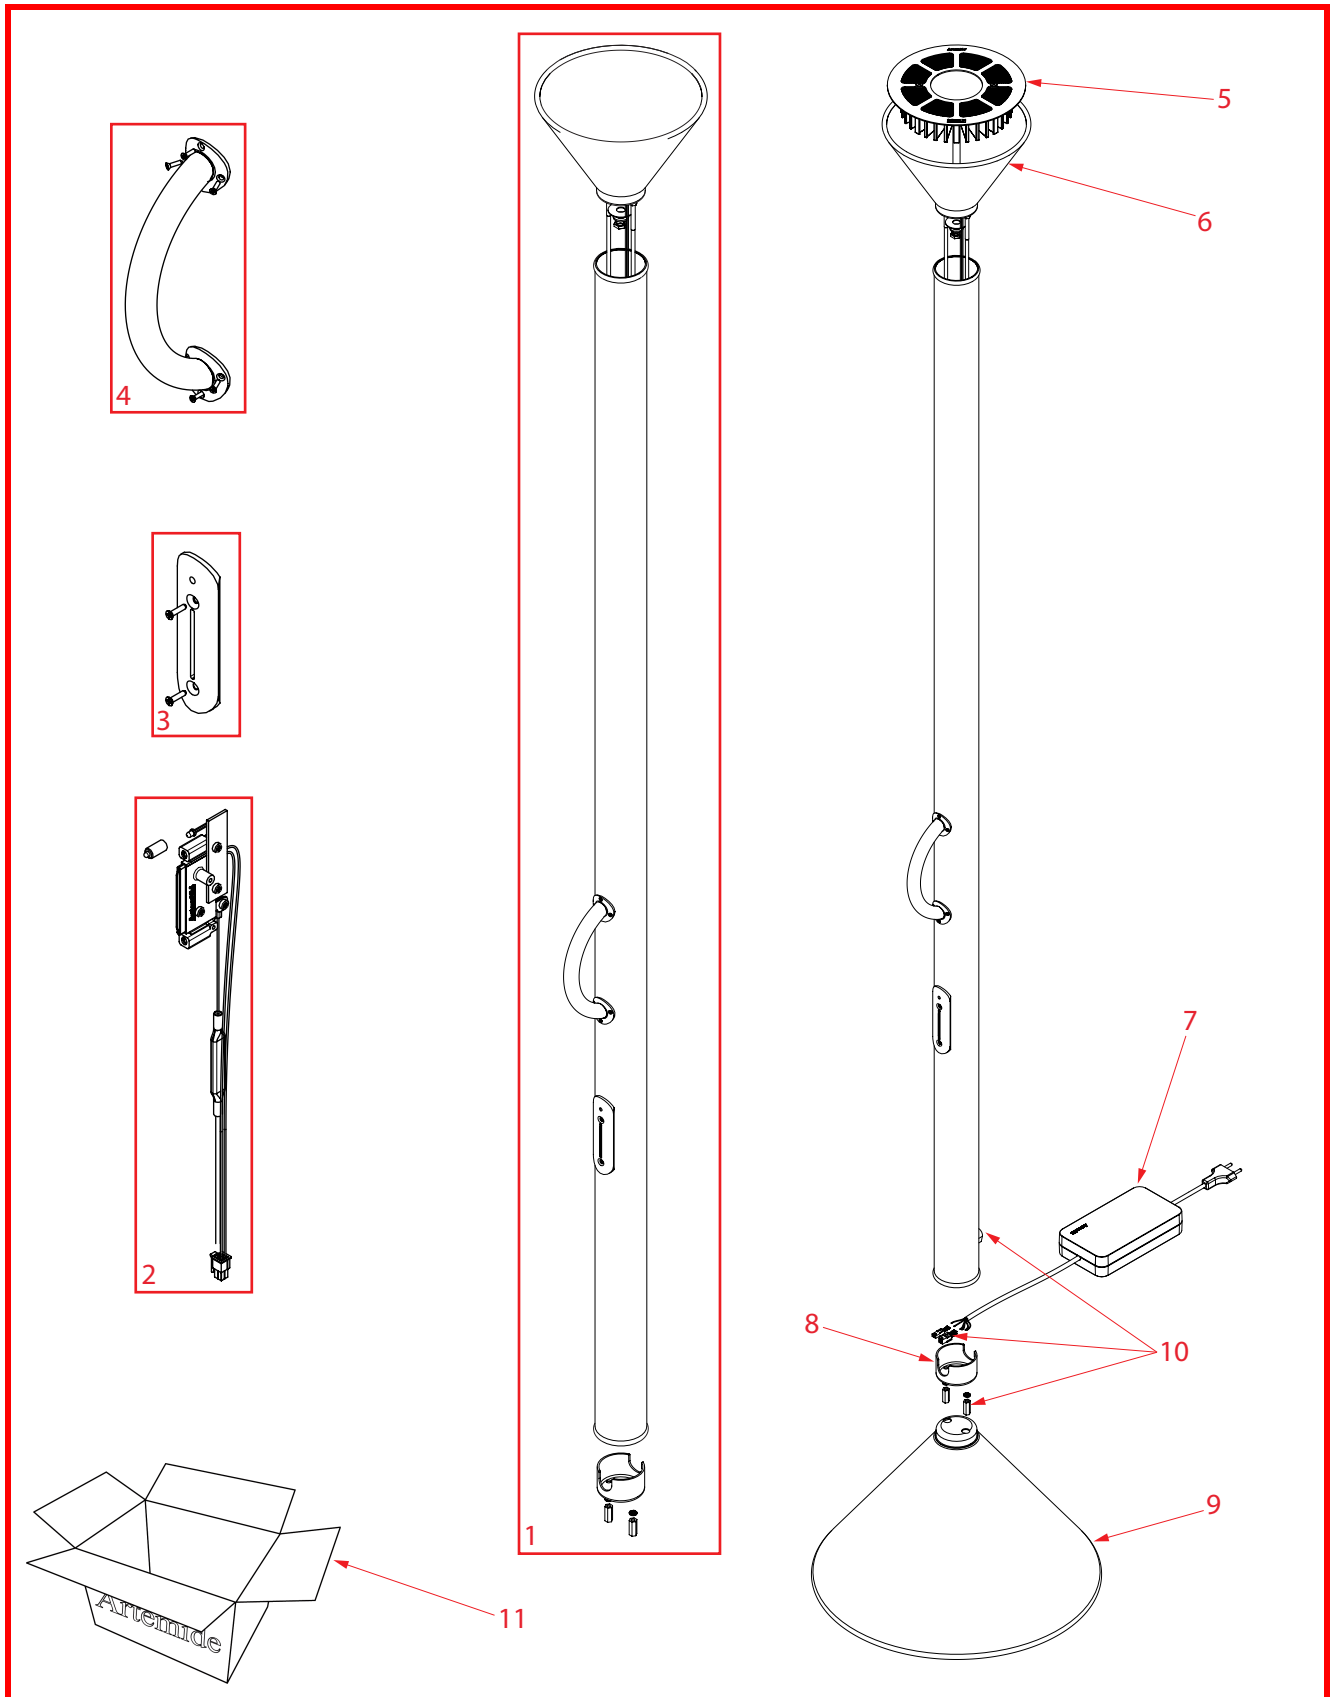

CALLIMACO LED

design : Ettore Sottsass - 2013

codici : A011100

Artemide®

Disegno n°: A011100

Revisione: Marzo 2014

Artemide S.p.A.

Via Bergamo, 18

20010 Pregnana M.se (MI) - Italy

tel.02/93518.1 - Fax 02/93590254

cod. foglio ricambi Y503002858

CALLIMACO LED

design : Ettore Sottsass - 2013
codici : A011100

Artemide®

Pos.	Codice-Code- Art.nr.-Code- Codigo	Note - Notes - Anmerkungen - Notes - Notas	Q.tà-Q.ty- Menge- Q.té-Cant.
1	WAP0232005		1
2	WAP4083		1
3	WAC4825		1
4	R301934		1
5	WAP023401		1
6	R317174		1
7	WAP4250		1
8	Y102200190		2
9	R301505		1
10	R304371		1
11	Y508200084	BASE	1
	R505218	CORPO	1
12			
13			
14			