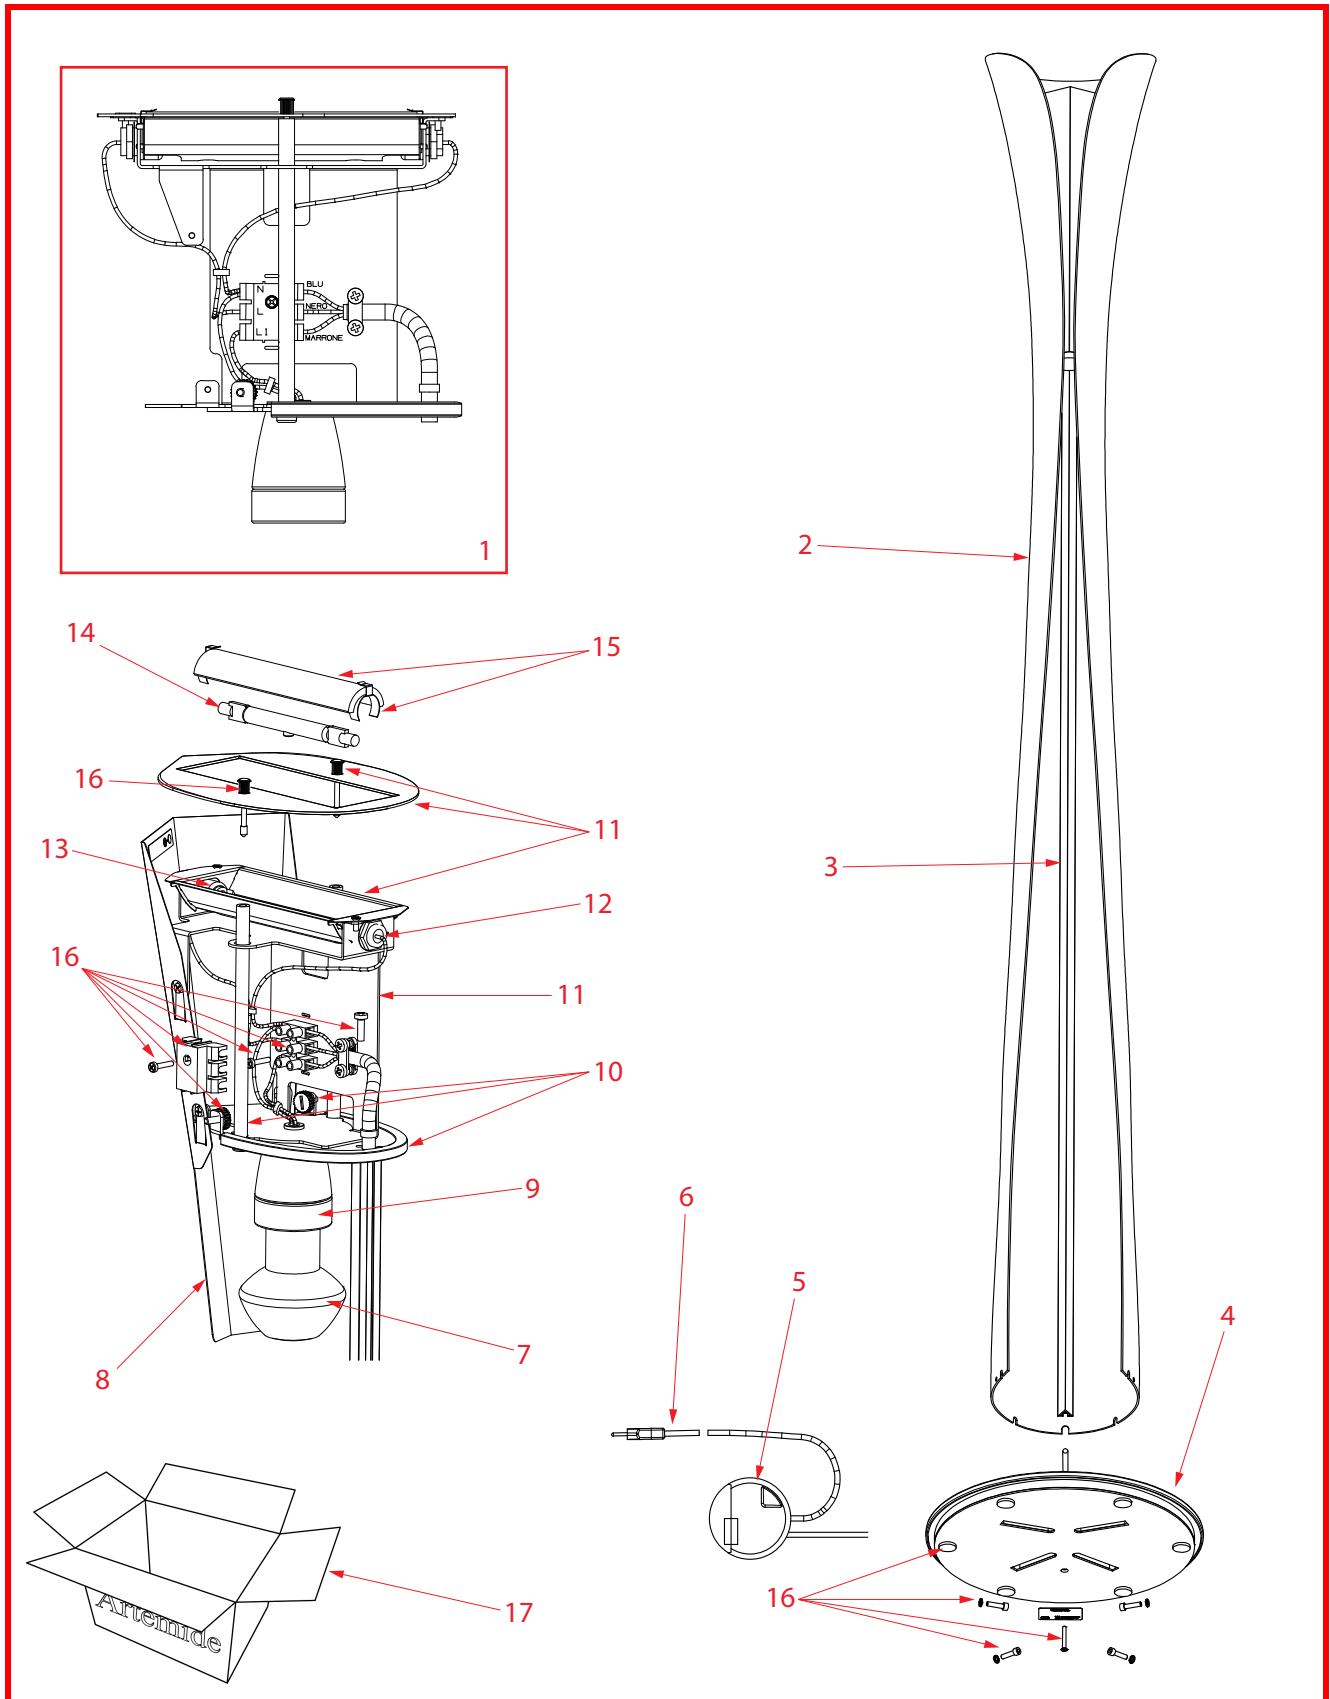

CADMO TERRA BIANCO INTERNO BIANCO

design : Karim Rashid - 2006

codici : 1368020A - 1368023A - 1368024A - 1368025A - 1368026A

Artemide

Disegno n°: 136800

Revisione: Luglio 2013

Artemide S.p.A.

Via Bergamo, 18
20010 Pregnana M.se (MI) - Italy
tel.02/93518.1 - Fax 02/93590254

cod. foglio ricambi Y503002491

CADMO TERRA BIANCO INTERNO BIANCO

design : Karim Rashid - 2006

codici : 1368020A - 1368023A - 1368024A - 1368025A - 1368026A

Artemide®

Pos.	Codice-Code- Art.nr.-Code- Codigo	Note - Notes - Anmerkungen - Notes - Notas	Q.tà-Q.ty- Menge- Q.té-Cant.
1	WAP2992	1368020A - 1368024A - 1368026A ONLY	1
	WAP3180	1368023A ONLY	1
	WAP2993	1368025A ONLY	1
2	R302526		1
3	WAC5254		1
4	WAP2934		1
5	X204000019	1368020A - 1368024A - 1368026A ONLY	1
	X204000020	1368023A - 1368025A ONLY	1
6	X105200069	1368020A - 1368024A ONLY	3
	X105000390	1368023A ONLY	3
	X105200091	1368025A ONLY	3
	X105000337	1368026A ONLY	2
7	X111000214	1368020A - 1368024A - 1368026A ONLY	2
	X111000225	1368023A - 1368025A ONLY	2
8	R302520		1
9	X112000426	1368020A - 1368024A - 1368026A ONLY	1
	X112000433	1368023A - 1368025A ONLY	1
10	R302523		1
11	R302519		1
12	X112000330	1368020A - 1368024A - 1368026A ONLY	2
	X112000339	1368023A - 1368025A ONLY	2
13	X112000330	1368020A - 1368024A - 1368026A ONLY	2
	X112000338	1368023A - 1368025A ONLY	2
14	X111000321	1368020A - 1368026A ONLY	1
	X111000322	1368024A ONLY	1
	X111200019	1368025A ONLY	2
15	R302518		1
16	R302528		1
17	Y508000656		1
18			
19			
20			