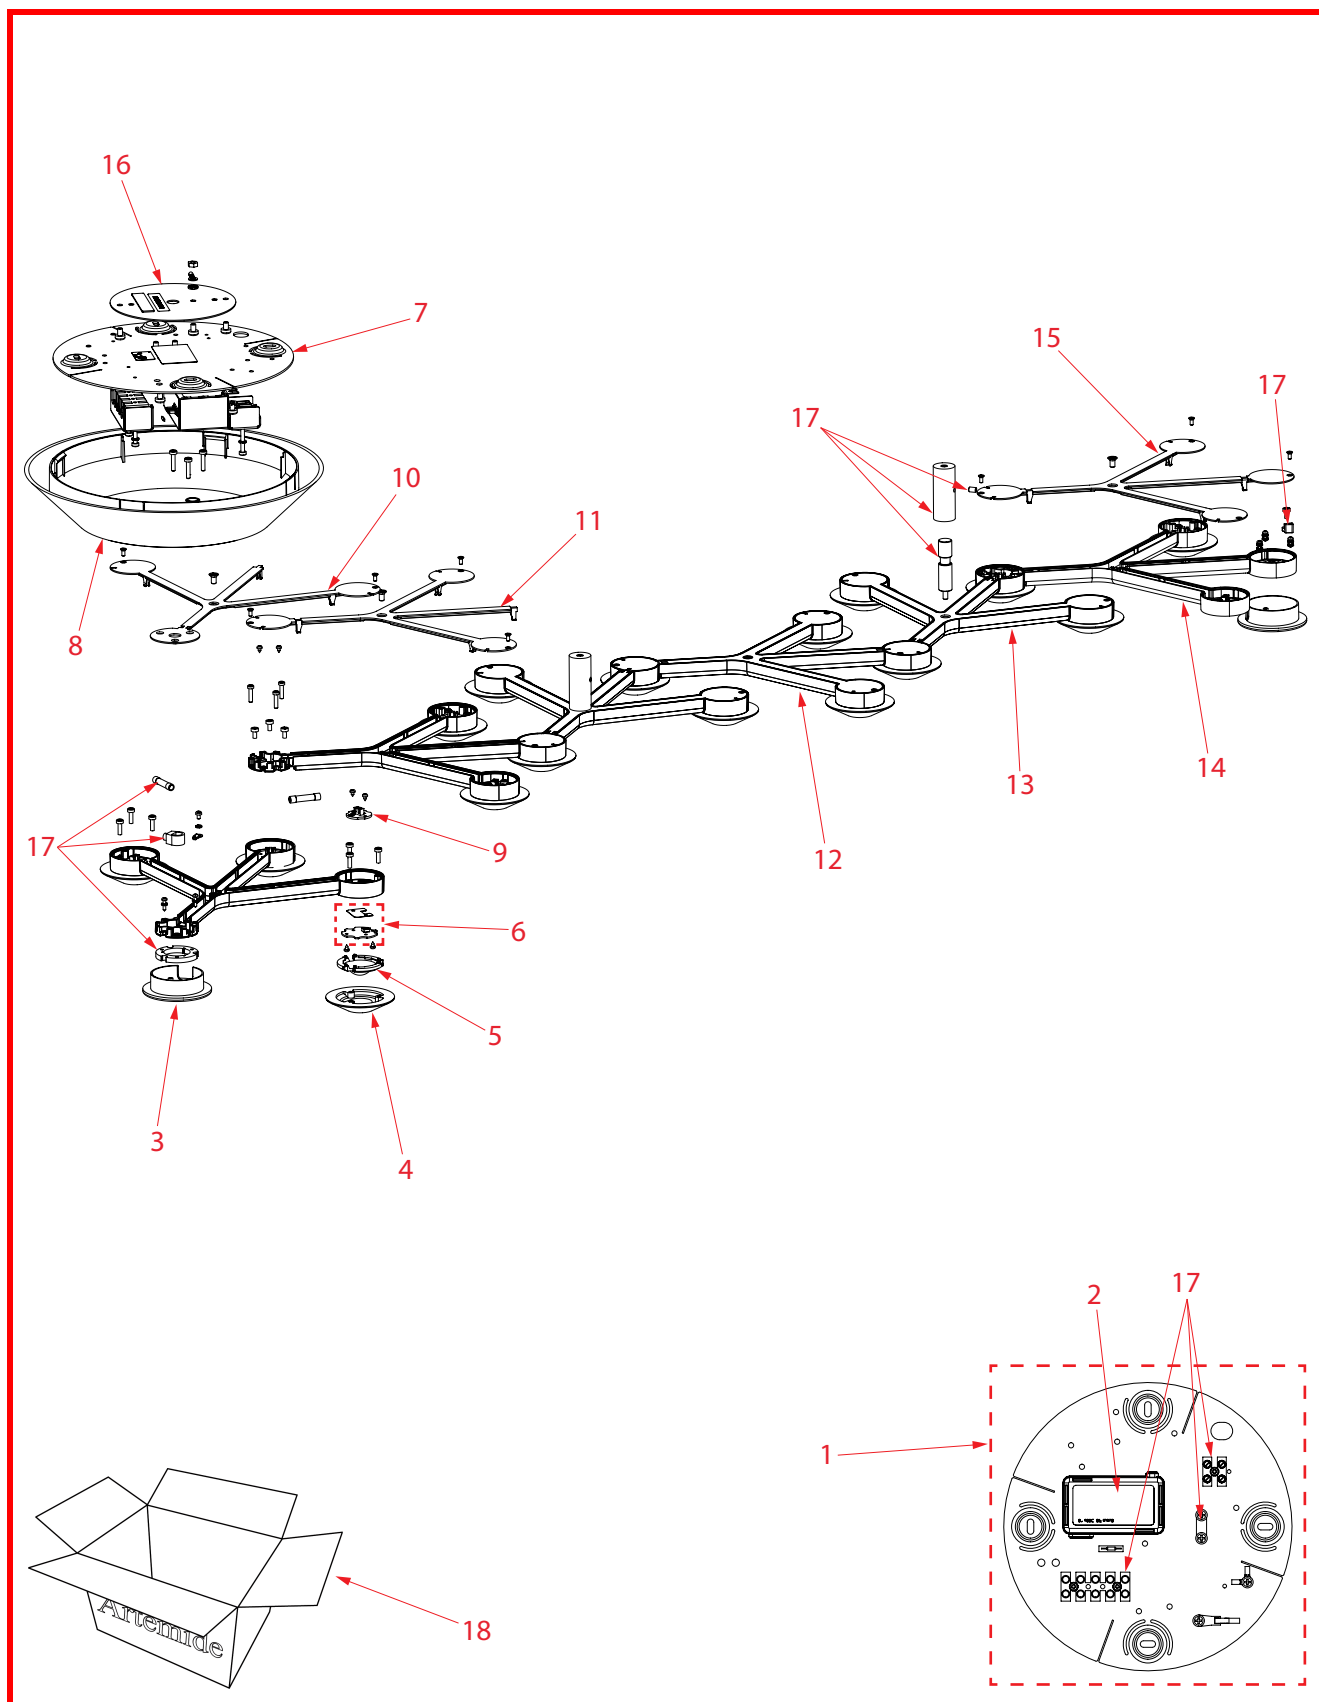

LED NET SOFFITTO 125 LINEARE

design : Michele De Lucchi, Alberto Nason - 2011

codici : 1596058A

Artemide®

Disegno n°: 159658

Revisione: Gennaio 2014

Artemide S.p.A.

Via Bergamo, 18

20010 Pregnana M.se (MI) - Italy

tel.02/93518.1 - Fax 02/93590254

cod. foglio ricambi Y503002805

LED NET SOFFITTO 125 LINEARE

design : Michele De Lucchi, Alberto Nason - 2011
codici : 1596058A

Artemide®

Pos.	Codice-Code- Art.nr.-Code- Codigo	Note - Notes - Anmerkungen - Notes - Notas	Q.tà-Q.ty- Menge- Q.té-Cant.
1	R304297		1
2	X206000619		1
3	Y201001722		4
4	Y201001779		3
5	Y201001761		10
6	R303647		1
7	WAC7729		1
8	WAC7543		1
9	Y405000288		1
10	R302854		1
11	R302853		1
12	WAC751601		1
13	WAC751501		1
14	WAC8140		1
15	R302855		1
16	WAC7829		3
17	R304298		1
18	Y508000503		1
19			
20			
21			