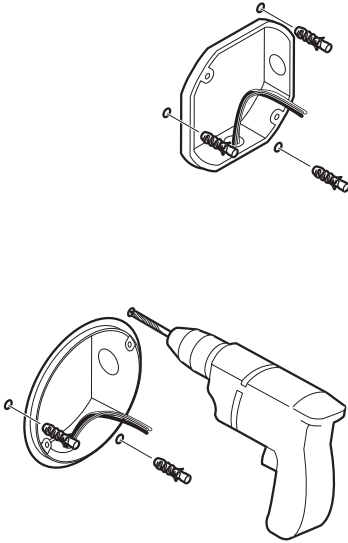

Artemide®

Obice mini

design
A. Pedretti

i

5

6

7

Output 24 Vdc

Only low voltage class 2 transformer
 Transformateur basse tension de classe 2 uniquement
 Sólo transformador de baja tensión de clase 2

Ensure water-proof connection
 Assurer une connexion étanche à l'eau
 Asegurar la cennexión a prueba de agua