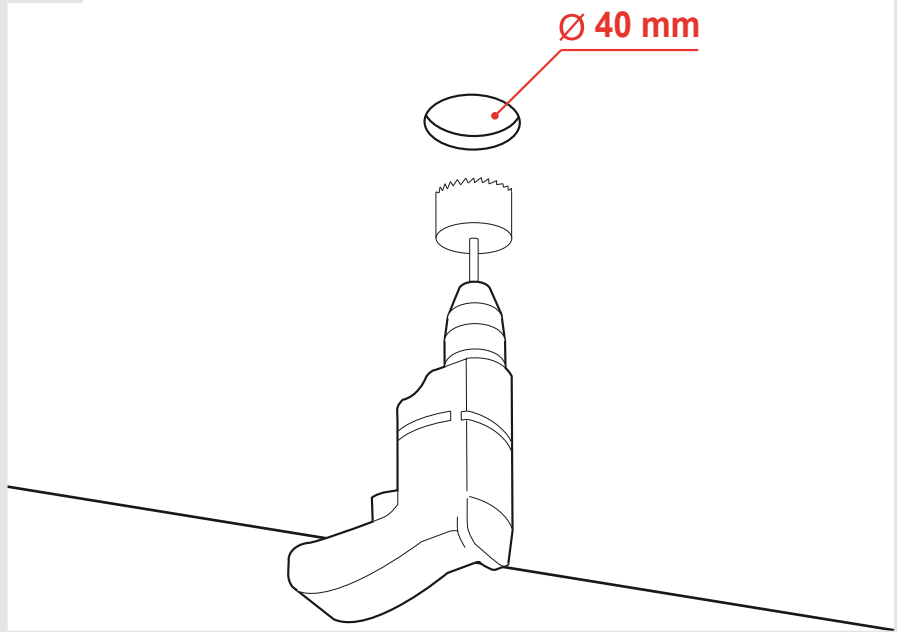

## “O” Suspension

design  
Elemental

i

**i**

U out 24 V   
Max Power 60 W  
Max Current 2,5 A

Use only with class 2 power unit  
Utiliser exclusivement avec class 2 alimentation  
Utilícese únicamente con unidad de alimentación de clase 2

**MAX 4 m**

**SJTW 2XAWG18**

**Ø 7 - 13.5 mm**

20 mm

8 mm

1

2

8