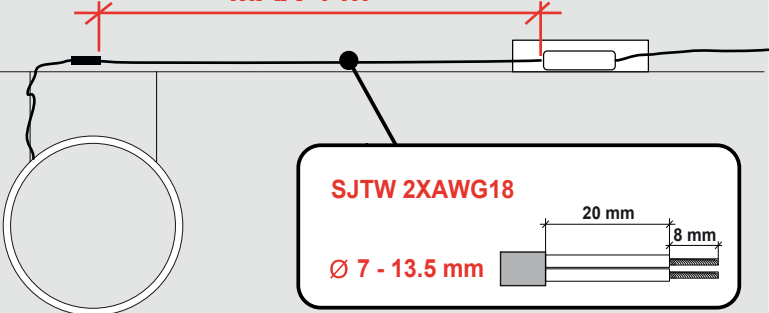

## “O” Suspension

design  
Elemental

i

**i**

U out 24 V   
Max Power 60 W  
Max Current 2,5 A

Use only with class 2 power unit  
Utiliser exclusivement avec class 2 alimentation  
Utilícese únicamente con unidad de alimentación de clase 2

**MAX 4 m**

**SJTW 2XAWG18**

**Ø 7 - 13.5 mm**

20 mm

8 mm

1

2

8