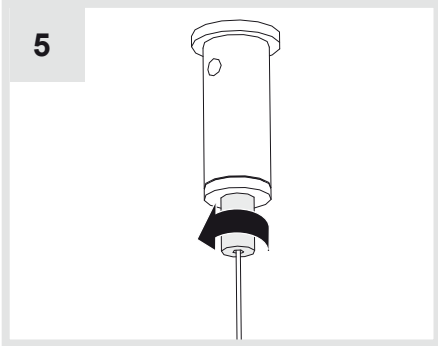

## “O” Suspension

design  
Elemental

i

**i**

U out 24 V   
Max Power 60 W  
Max Current 2,5 A

Use only with class 2 power unit  
Utiliser exclusivement avec class 2 alimentation  
Utilícese únicamente con unidad de alimentación de clase 2

**MAX 4 m**

**SJTW 2XAWG18**

**Ø 7 - 13.5 mm**

20 mm

8 mm

1

2

8