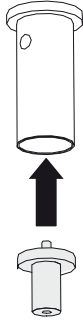

## “O” Suspension

design  
Elemental

i

**i**

U out 24 V   
Max Power 60 W  
Max Current 2,5 A

Use only with class 2 power unit  
Utiliser exclusivement avec class 2 alimentation  
Utilícese únicamente con unidad de alimentación de clase 2

**MAX 4 m**

**SJTW 2XAWG18**

**Ø 7 - 13.5 mm**

20 mm

8 mm

1

2

8