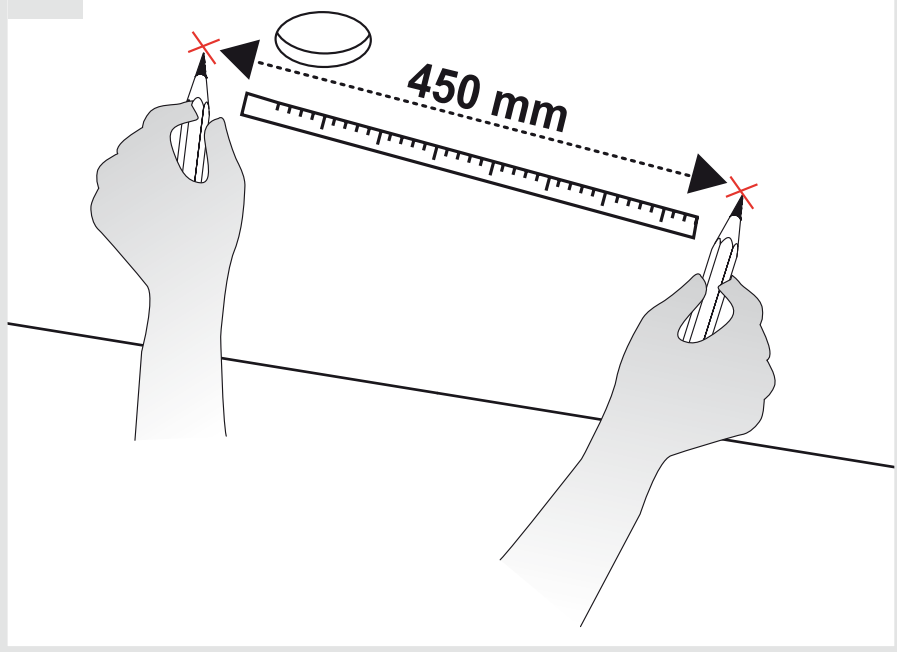

## “O” Suspension

design  
Elemental

i

**i**

U out 24 V   
Max Power 60 W  
Max Current 2,5 A

Use only with class 2 power unit  
Utiliser exclusivement avec class 2 alimentation  
Utilícese únicamente con unidad de alimentación de clase 2

**MAX 4 m**

**SJTW 2XAWG18**

**Ø 7 - 13.5 mm**

20 mm

8 mm

1

2

8