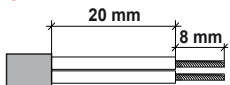

## “O” Suspension

design  
Elemental

i

**i**

U out 24 V   
Max Power 60 W  
Max Current 2,5 A

Use only with class 2 power unit  
Utiliser exclusivement avec class 2 alimentation  
Utilícese únicamente con unidad de alimentación de clase 2

**MAX 4 m**

**SJTW 2XAWG18**

**Ø 7 - 13.5 mm**

20 mm

8 mm

1

2

8