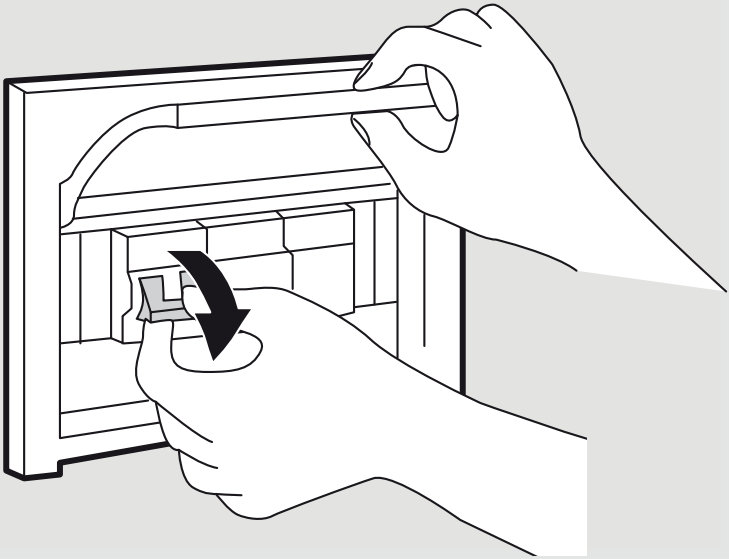

## “O” Suspension

design  
Elemental

i

**i**

U out 24 V   
Max Power 60 W  
Max Current 2,5 A

Use only with class 2 power unit  
Utiliser exclusivement avec class 2 alimentation  
Utilícese únicamente con unidad de alimentación de clase 2

**MAX 4 m**

**SJTW 2XAWG18**

**Ø 7 - 13.5 mm**

20 mm

8 mm

1

2

8