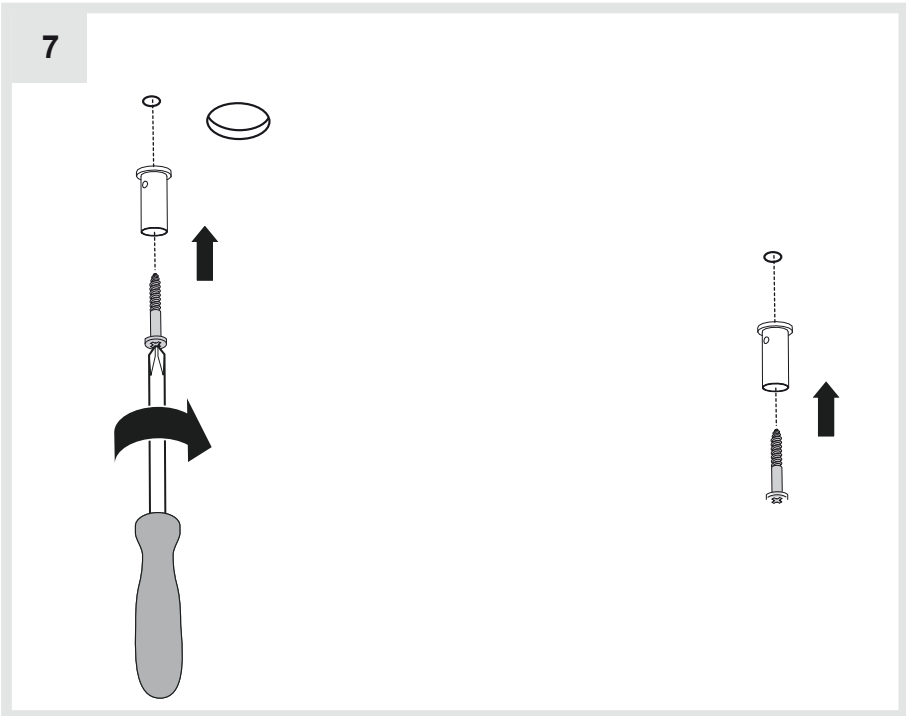

## “O” Suspension

design  
Elemental

i

**i**

U out 24 V   
Max Power 60 W  
Max Current 2,5 A

Use only with class 2 power unit  
Utiliser exclusivement avec class 2 alimentation  
Utilícese únicamente con unidad de alimentación de clase 2

**MAX 4 m**

**SJTW 2XAWG18**

**Ø 7 - 13.5 mm**

20 mm

8 mm

1

2

8