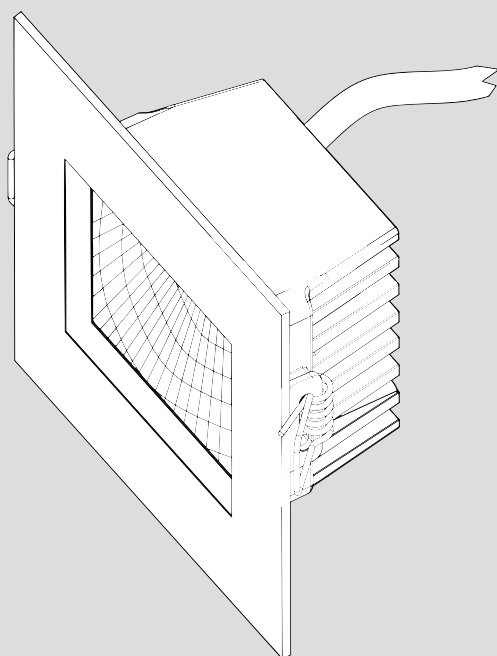

## Aria Micro

design  
Massimo Sacconi

i

1

 A ( 50 mm ) x B ( 46 mm )

2

Ensure water-proof connection  
Assurer une connexion étanche à l'eau  
Asegurar la conexión a prueba de agua

Only low voltage class 2 transformer  
Transformateur basse tension de classe 2 uniquement  
Sólo transformador de baja tensión de clase 2