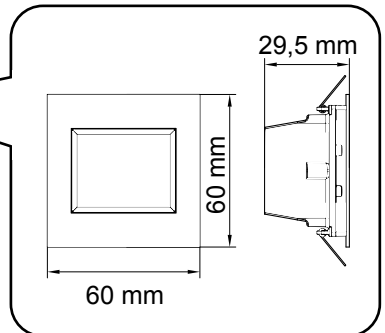

## Aria Micro

design  
Massimo Sacconi

i

1

 A ( 50 mm ) x B ( 46 mm )

2

Ensure water-proof connection  
Assurer une connexion étanche à l'eau  
Asegurar la conexión a prueba de agua

Only low voltage class 2 transformer  
Transformateur basse tension de classe 2 uniquement  
Sólo transformador de baja tensión de clase 2