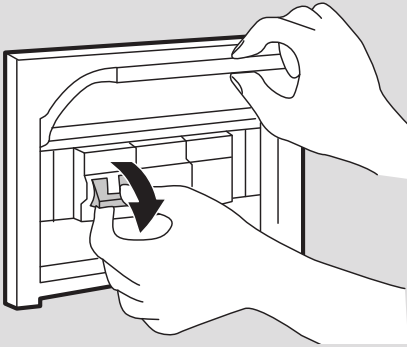

## Aria Micro

design  
Massimo Sacconi

i

1

 A ( 50 mm ) x B ( 46 mm )

2

Ensure water-proof connection  
Assurer une connexion étanche à l'eau  
Asegurar la conexión a prueba de agua

Only low voltage class 2 transformer  
Transformateur basse tension de classe 2 uniquement  
Sólo transformador de baja tensión de clase 2