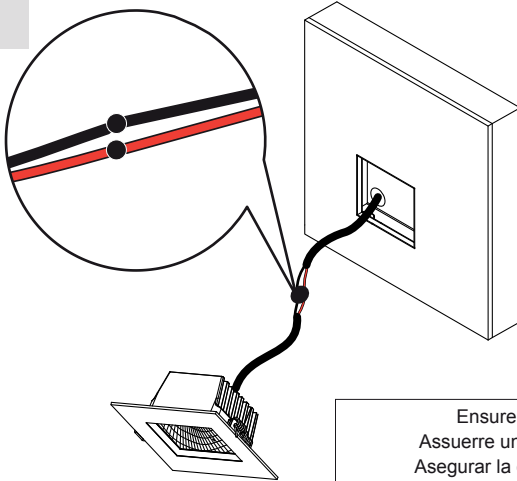

## Aria Micro

design  
Massimo Sacconi

i

1

 A ( 50 mm ) x B ( 46 mm )

2

Ensure water-proof connection  
Assurer une connexion étanche à l'eau  
Asegurar la conexión a prueba de agua

Only low voltage class 2 transformer  
Transformateur basse tension de classe 2 uniquement  
Sólo transformador de baja tensión de clase 2