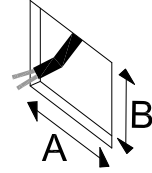

## Aria Micro

design  
Massimo Sacconi

i

1

 A ( 50 mm ) x B ( 46 mm )

2

Ensure water-proof connection  
Assurer une connexion étanche à l'eau  
Asegurar la conexión a prueba de agua

Only low voltage class 2 transformer  
Transformateur basse tension de classe 2 uniquement  
Sólo transformador de baja tensión de clase 2