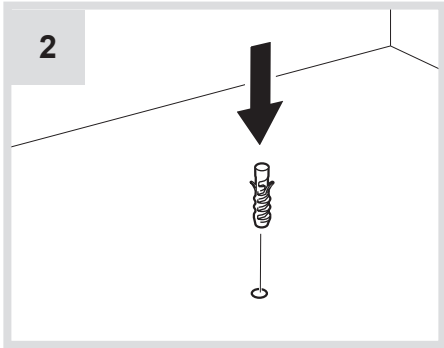

Artemide®

Minispot

i

Ensure water-proof connection
 Assurer une connexion étanche à l'eau
 Asegurar la conexión a prueba de agua

Only low voltage class 2 transformer
 Transformateur basse tension de classe 2 uniquement
 Sólo transformador de baja tensión de clase 2