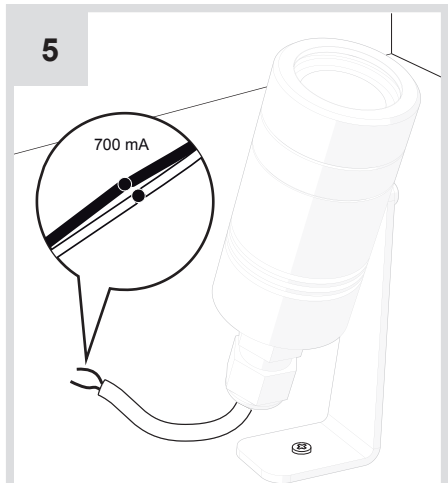

Artemide®

Minispot

i

Ensure water-proof connection
 Assurer une connexion étanche à l'eau
 Asegurar la conexión a prueba de agua

Only low voltage class 2 transformer
 Transformateur basse tension de classe 2 uniquement
 Sólo transformador de baja tensión de clase 2