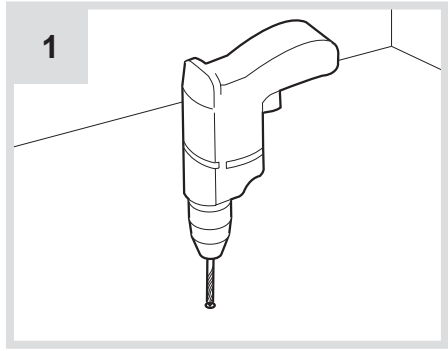

Artemide®

Minispot

i

Ensure water-proof connection
 Assurer une connexion étanche à l'eau
 Asegurar la conexión a prueba de agua

Only low voltage class 2 transformer
 Transformateur basse tension de classe 2 uniquement
 Sólo transformador de baja tensión de clase 2