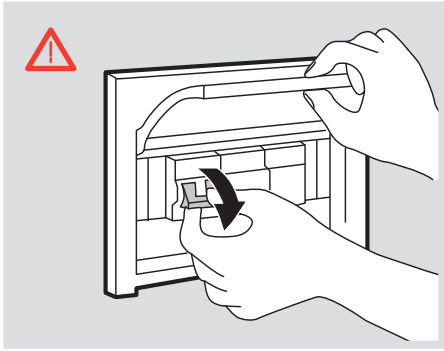

Artemide®

Minispot

i

Ensure water-proof connection
 Assurer une connexion étanche à l'eau
 Asegurar la conexión a prueba de agua

Only low voltage class 2 transformer
 Transformateur basse tension de classe 2 uniquement
 Sólo transformador de baja tensión de clase 2