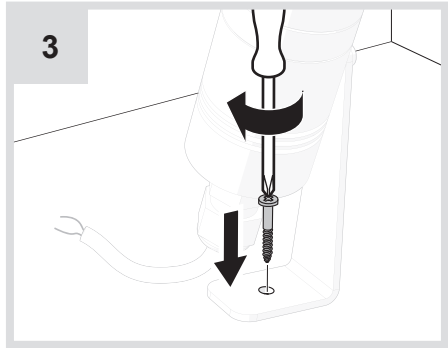

Artemide®

Minispot

i

Ensure water-proof connection
 Assurer une connexion étanche à l'eau
 Asegurar la conexión a prueba de agua

Only low voltage class 2 transformer
 Transformateur basse tension de classe 2 uniquement
 Sólo transformador de baja tensión de clase 2