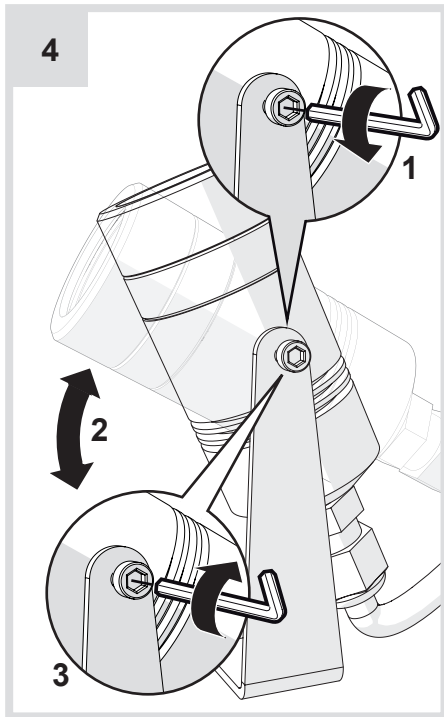

Artemide®

Minispot

i

Ensure water-proof connection
 Assurer une connexion étanche à l'eau
 Asegurar la conexión a prueba de agua

Only low voltage class 2 transformer
 Transformateur basse tension de classe 2 uniquement
 Sólo transformador de baja tensión de clase 2