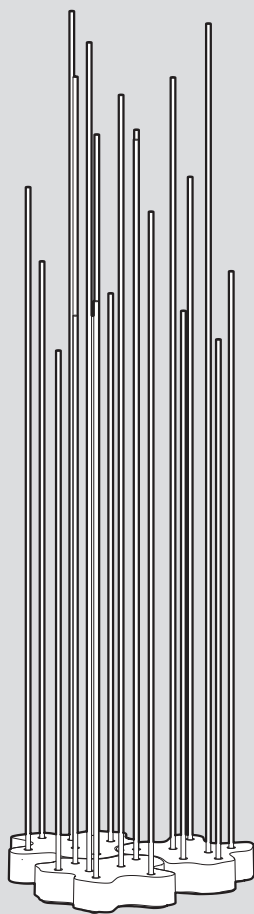

Reeds

design
Klaus Begasse

i

1

2

3

4

5a

Ensure water-proof connection
Assuerre une connexion étanche à l'eau
Asegurar la cennexión a prueba de aqua

white/blanc/blanco  white/blanc/blanco
black/noir/negro  black/noir/negro

5b

Ensure water-proof connection
Assuerre une connexion étanche à l'eau
Asegurar la cennexión a prueba de aqua

white/blanc/blanco  white/blanc/blanco
black/noir/negro  black/noir/negro

6

7

8

9

i

1

Artemide®