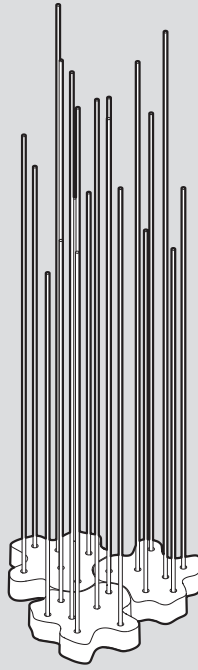

Reeds

design
Klaus Begasse

i

1

2

3

4

5a

Ensure water-proof connection
Assuerre une connexion étanche à l'eau
Asegurar la cennexión a prueba de aqua

white/blanc/blanco  white/blanc/blanco
black/noir/negro  black/noir/negro

5b

Ensure water-proof connection
Assuerre une connexion étanche à l'eau
Asegurar la cennexión a prueba de aqua

white/blanc/blanco  white/blanc/blanco
black/noir/negro  black/noir/negro

6

7

8

9

i

1

Artemide®