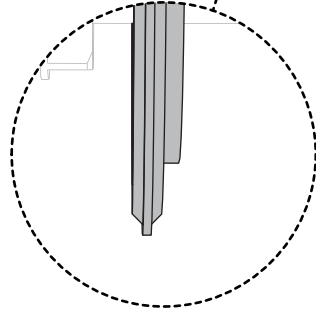

7

8

Max 7W E12 cULus SBLED