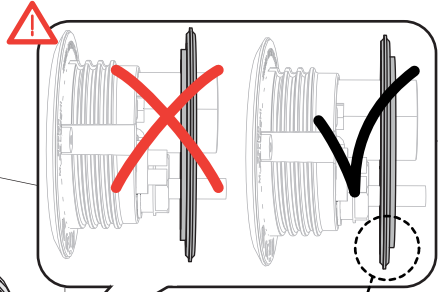

7

8

Max 7W E12 cULus SBLED