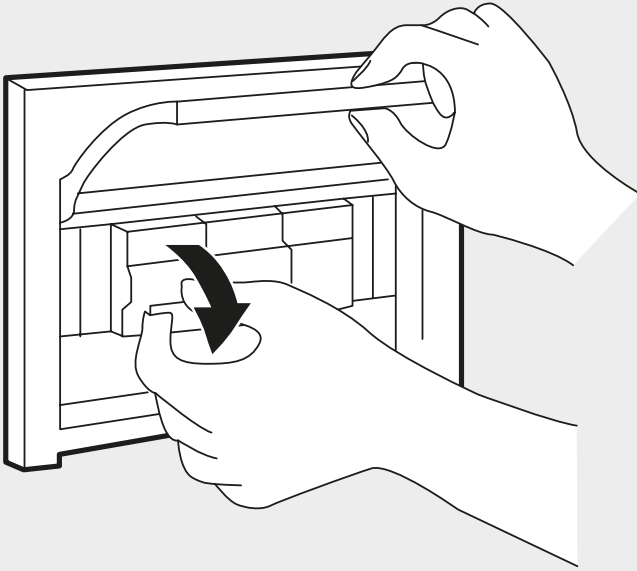

Artemide®

DIOSCURI

design
Michele De Lucchi

i

1

2

3

white/blanc/blanco		white/blanc/blanco
green/vert/verde		green/vert/verde
black/noir/negro		black/noir/negro