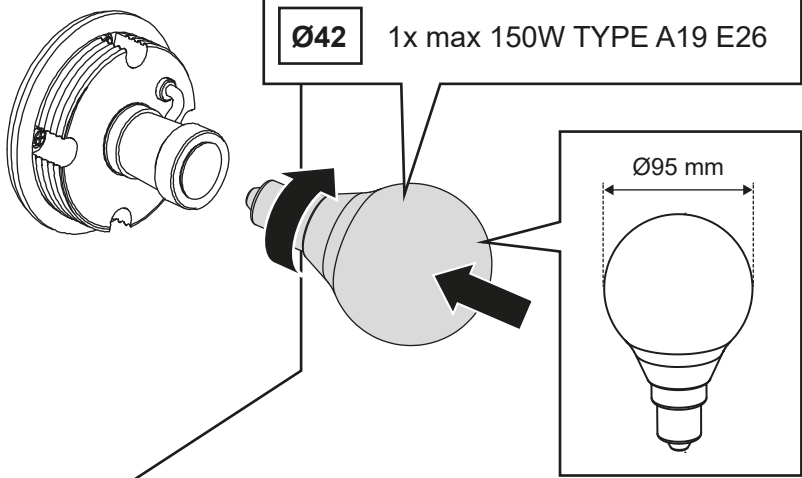

4

- Ø25** 1x max 100W TYPE G E26
- Ø35** 1x max 100W TYPE G E26
- Ø42** 1x max 150W TYPE A19 E26

5

Artemide®

Artemide

via Bergamo, 18
20006 Pregnana M.se (MI)
ITALIA

tel. +39 02 935 181
fax +39 02 935 90 254
fax +39 02 935 90 496