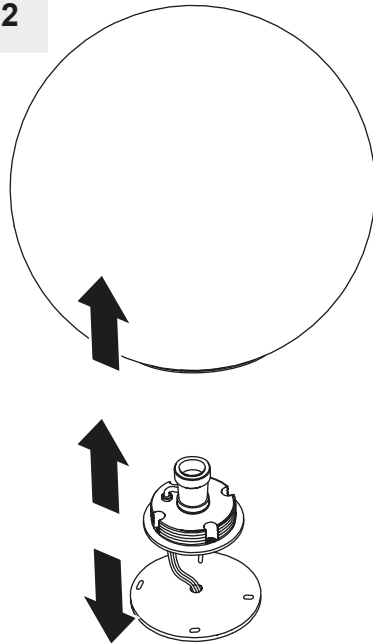

Artemide®

DIOSCURI

design
Michele De Lucchi

i

1

2

3

white/blanc/blanco		white/blanc/blanco
green/vert/verde		green/vert/verde
black/noir/negro		black/noir/negro