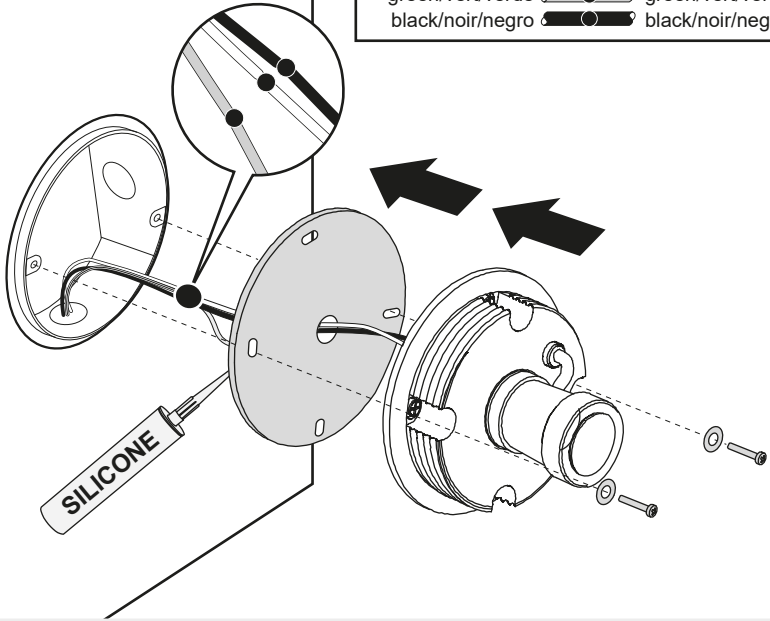

Artemide®

DIOSCURI

design
Michele De Lucchi

i

1

2

3

white/blanc/blanco		white/blanc/blanco
green/vert/verde		green/vert/verde
black/noir/negro		black/noir/negro