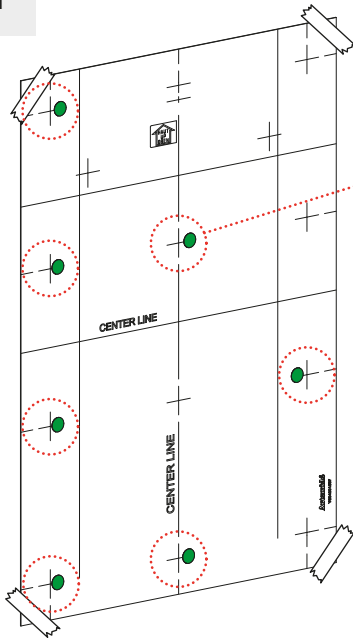

6W

9W

15W

355 mm - 13 31/32 in

14W

433 mm - 17 3/64 in

13W

245 mm - 9 41/64 in

10W

355 mm - 13 31/32 in

i
BIC

ONLY FOR

1

2

3

4

5

6

7

8

9

L_1

- max 2,5 m
- min 1,5 mm²
- I_{max} 4A

L_2