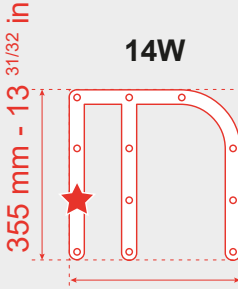

9W

7W

8W

6W

14W

9W

9W

6W

9W

15W

355 mm - 13 31/32 in

14W

433 mm - 17 3/64 in

13W

245 mm - 9 41/64 in

10W

355 mm - 13 31/32 in