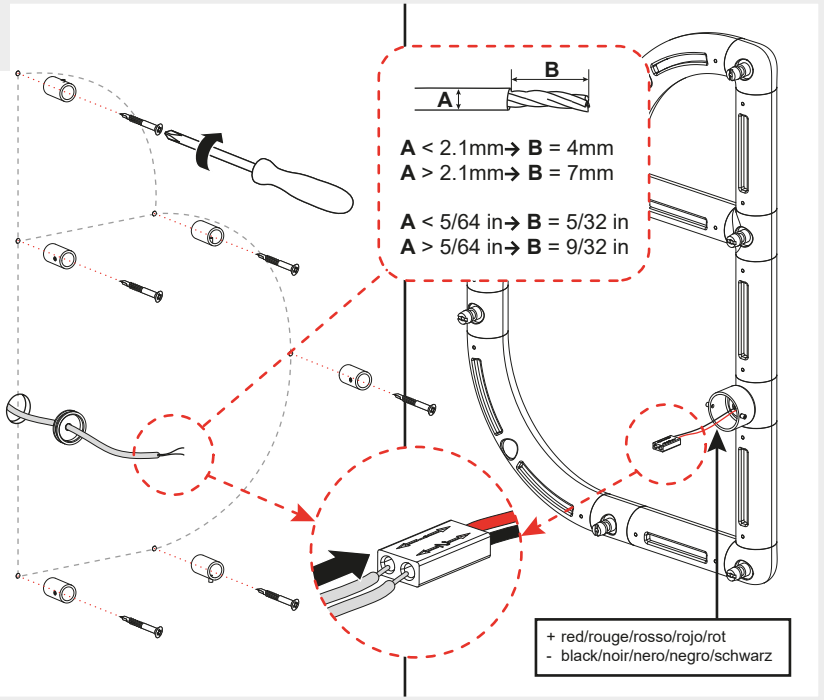

6W

9W

15W

355 mm - 13 31/32 in

14W

433 mm - 17 3/64 in

13W

245 mm - 9 41/64 in

10W

355 mm - 13 31/32 in

i
BIC

ONLY FOR

1

2

3

4

5

6

7

8

9

L_1

- max 2,5 m
- min 1,5 mm²
- I_{max} 4A

L_2

- max 5 m
- min 0,75 mm²
- I_{max} 0,5A

24V  - SELV
EN 61347-2-13

FOR USA / CANADA ONLY

Use only CMG cable /
Utilisez uniquement CMG câble /
Utilice únicamente el cable CMG

• \varnothing max 7mm -
• \varnothing max 9/32 in