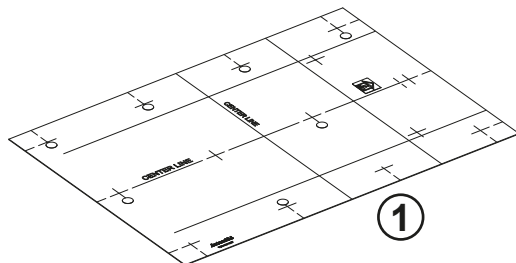

ALPHABET OF LIGHT MINI

design
BIG

A B C D E F G

H I J K L M N

O P Q R S T U

V W X Y Æ Ø

À Å

i

6W

9W

15W

355 mm - 13 31/32 in

14W

433 mm - 17 3/64 in

13W

245 mm - 9 41/64 in

5

6

7

8

9

L_1

- max 2,5 m
- min 1,5 mm²
- I_{max} 4A

L_2