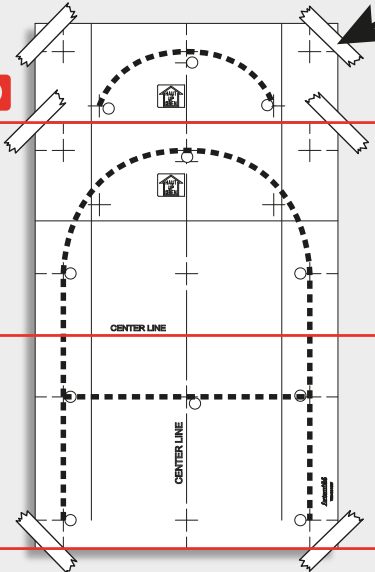

6W

9W

15W

355 mm - 13 31/32 in

14W

433 mm - 17 3/64 in

13W

245 mm - 9 41/64 in

10W

355 mm - 13 31/32 in

i
BIC

ONLY FOR

1

2

3

4

5

6

7

8

9

L_1

- max 2,5 m
- min 1,5 mm²
- I_{max} 4A

L_2