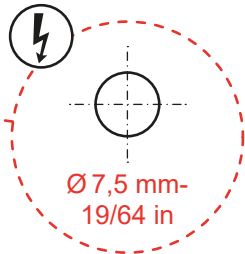

6W

9W

15W

355 mm - 13 31/32 in

14W

433 mm - 17 3/64 in

13W

245 mm - 9 41/64 in

10W

355 mm - 13 31/32 in

i
BIC

ONLY FOR

1

2

3

4

5

6

7

8

9

L_1

- max 2,5 m
- min 1,5 mm²
- I_{max} 4A

L_2

- max 5 m
- min 0,75 mm²
- I_{max} 0,5A

24V  - SELV
EN 61347-2-13

FOR USA / CANADA ONLY

Use only CMG cable /
Utilisez uniquement CMG câble /
Utilice únicamente el cable CMG

• \varnothing max 7mm -
• \varnothing max 9/32 in