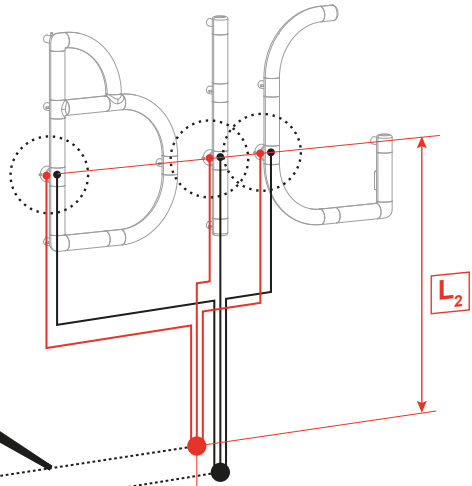

+ red/rouge/rojo
- black/noir/negro

L_1

- max 8 ¹³/₆₄ ft
- min AWG16
- I_{max} 4A

L_2

- max 16 ¹³/₃₂ ft
- min AWG18
- I_{max} 0,5A