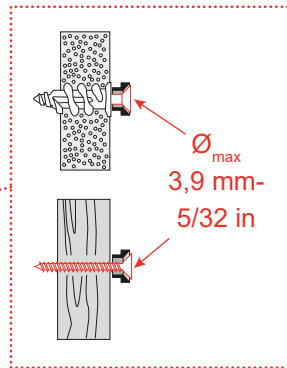

6W

9W

15W

355 mm - 13 31/32 in

14W

433 mm - 17 3/64 in

13W

245 mm - 9 41/64 in

10W

355 mm - 13 31/32 in

i
BIC

ONLY FOR

1

2

3

4

5

6

7

8

9

L_1

- max 2,5 m
- min 1,5 mm²
- I_{max} 4A

L_2

- max 5 m
- min 0,75 mm²
- I_{max} 0,5A

24V  - SELV
EN 61347-2-13

FOR USA / CANADA ONLY

Use only CMG cable /
Utilisez uniquement CMG câble /
Utilice únicamente el cable CMG

• \varnothing max 7mm -
• \varnothing max 9/32 in