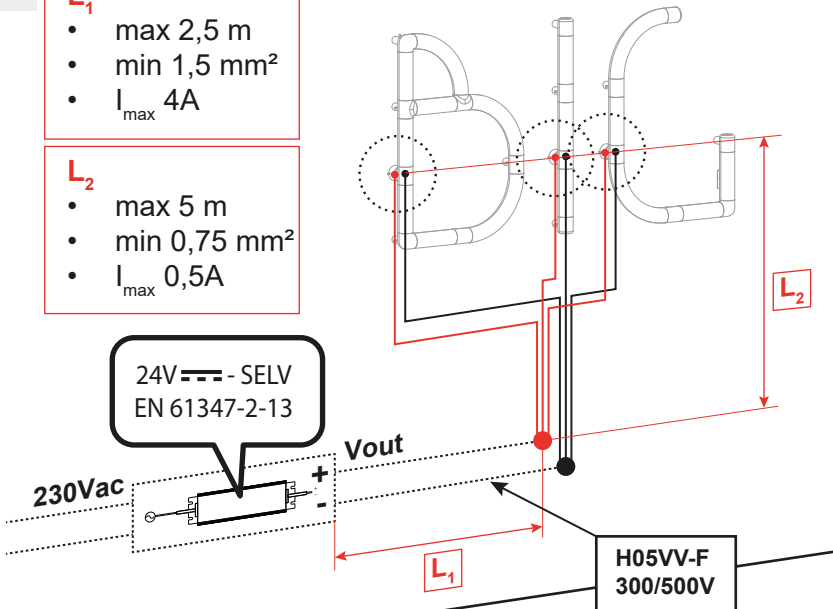

5

6

7

8

9

L_1

- max 2,5 m
- min 1,5 mm²
- I_{max} 4A

L_2

- max 5 m
- min 0,75 mm²
- I_{max} 0,5A

24V  - SELV
EN 61347-2-13

FOR USA / CANADA ONLY

Use only CMG cable /
Utilisez uniquement CMG câble /
Utilice únicamente el cable CMG

• \varnothing max 7mm -
• \varnothing max 9/32 in