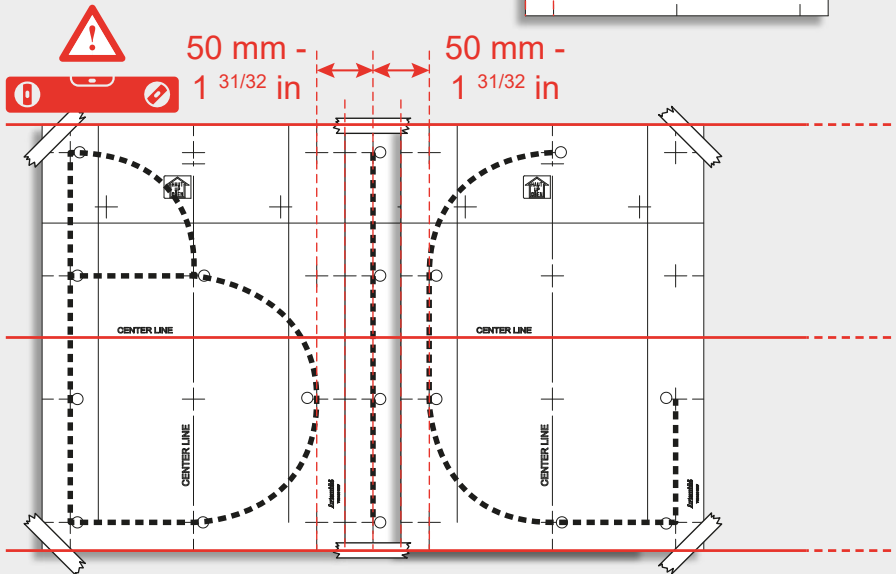

6W

9W

15W

355 mm - 13 31/32 in

14W

433 mm - 17 3/64 in

13W

245 mm - 9 41/64 in

10W

355 mm - 13 31/32 in

i
BIC

ONLY FOR

1

2

3

4

5

6

7

8

9

L_1

- max 2,5 m
- min 1,5 mm²
- I_{max} 4A

L_2