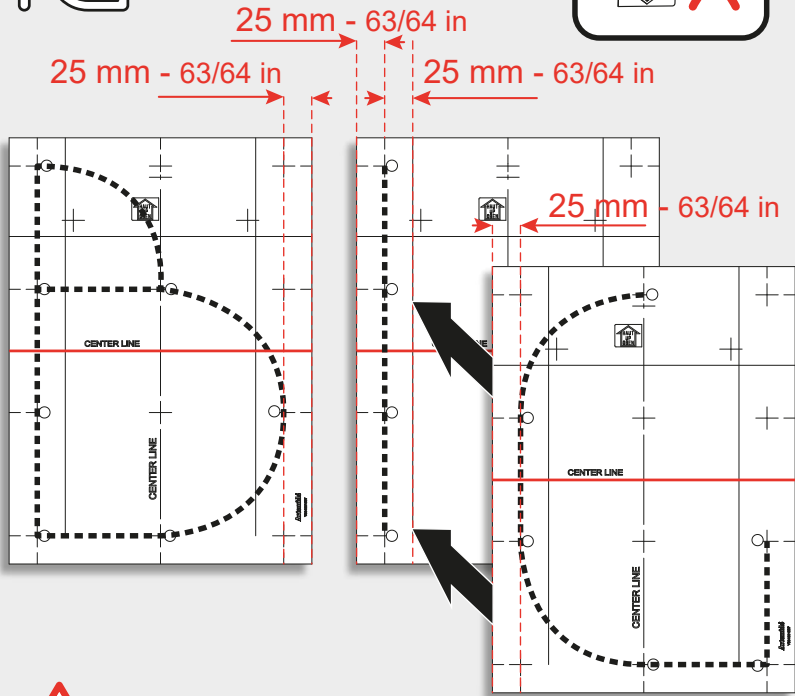

6W

9W

15W

355 mm - 13 31/32 in

14W

433 mm - 17 3/64 in

13W

245 mm - 9 41/64 in

10W

355 mm - 13 31/32 in

i
BIC

ONLY FOR

1

2

3

4

5

6

7

8

9

L_1

- max 2,5 m
- min 1,5 mm²
- I_{max} 4A

L_2

- max 5 m
- min 0,75 mm²
- I_{max} 0,5A

24V  - SELV
EN 61347-2-13

FOR USA / CANADA ONLY

Use only CMG cable /
Utilisez uniquement CMG câble /
Utilice únicamente el cable CMG

• \varnothing max 7mm -
• \varnothing max 9/32 in