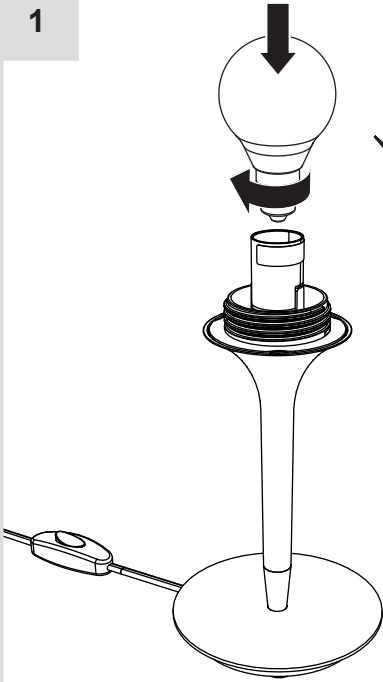

Artemide®

Castore

design

M. De Lucchi / H. Ubbens

i

1

Max 6W LED E14

For USA and Canada only: