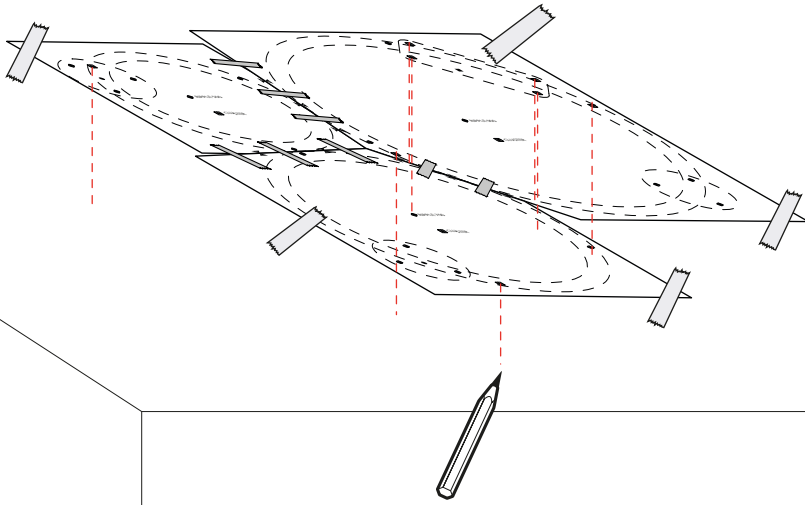

Artemide®

Ripple Cluster

design
Elemental

i

1

2

3

5

RIPPLE 50/70/90

CLUSTER

6

7

8

9a

120 V

white/blanc/blanco → white/blanc/blanco
green/vert/verde → green/vert/verde
black/noir/negro → black/noir/negro