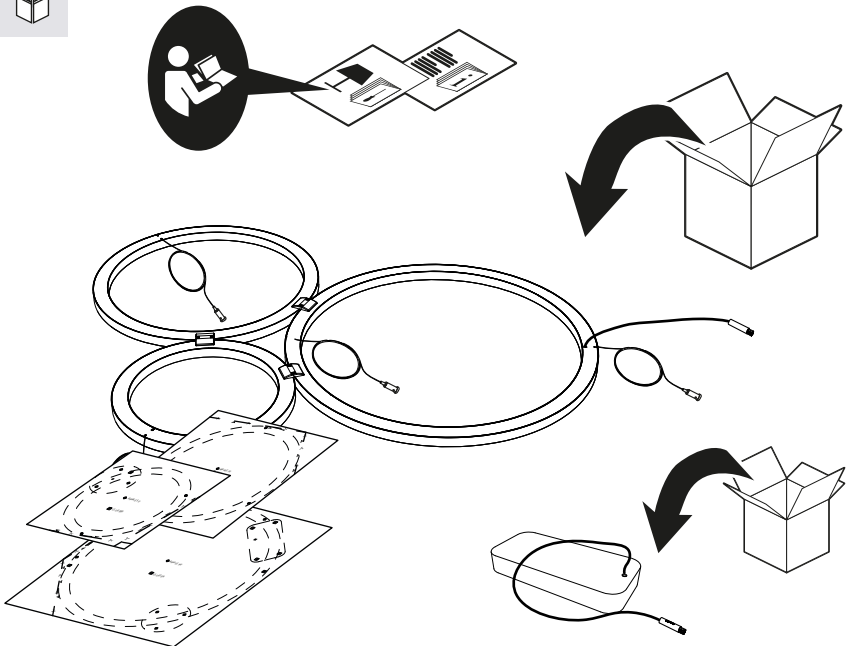

Artemide®

Ripple Cluster

design
Elemental

i

1

2

3

5

RIPPLE 50/70/90

CLUSTER

6

7

8

9a

120 V

white/blanc/blanco → white/blanc/blanco
green/vert/verde → green/vert/verde
black/noir/negro → black/noir/negro