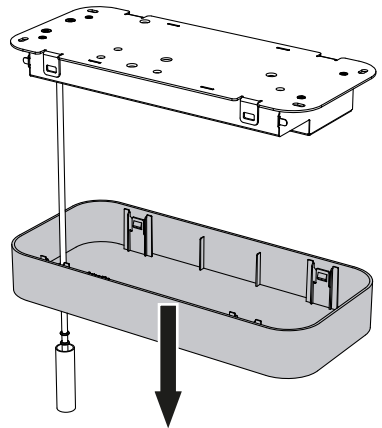

RIPPLE 50/70/90

CLUSTER

6

7

8

9a

120 V

white/blanc/blanco → white/blanc/blanco
green/vert/verde → green/vert/verde
black/noir/negro → black/noir/negro