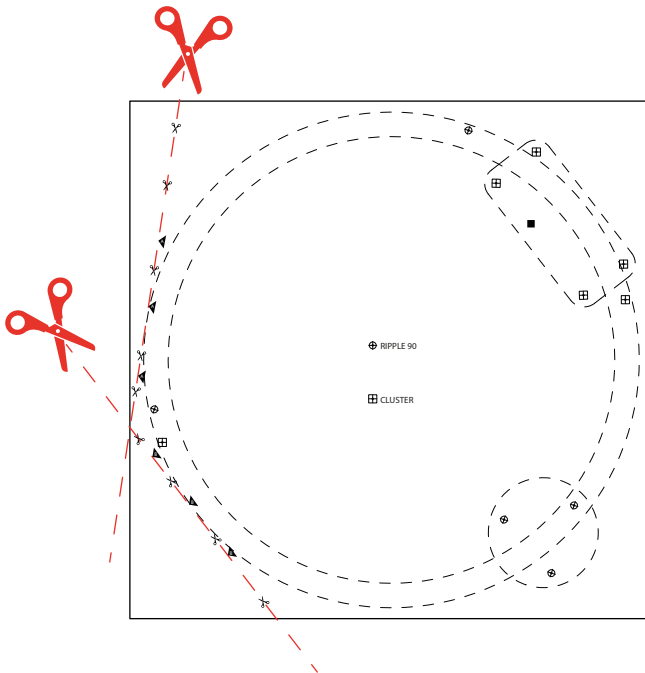

Artemide®

Ripple Cluster

design
Elemental

i

1

2

3

5

RIPPLE 50/70/90

CLUSTER

6

7

8

9a

120 V

white/blanc/blanco → white/blanc/blanco
green/vert/verde → green/vert/verde
black/noir/negro → black/noir/negro

ONLY: 2063018APP

10

11

12

13

14

15

16