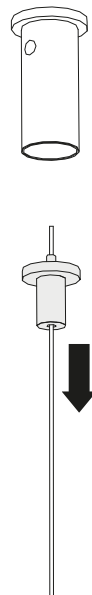

Artemide®

Ripple Cluster

design
Elemental

i

1

2

3

5

RIPPLE 50/70/90

CLUSTER

6

7

8

9a

120 V

white/blanc/blanco → white/blanc/blanco
green/vert/verde → green/vert/verde
black/noir/negro → black/noir/negro

ONLY: 2063018APP

10

11

12

13

14

15

16