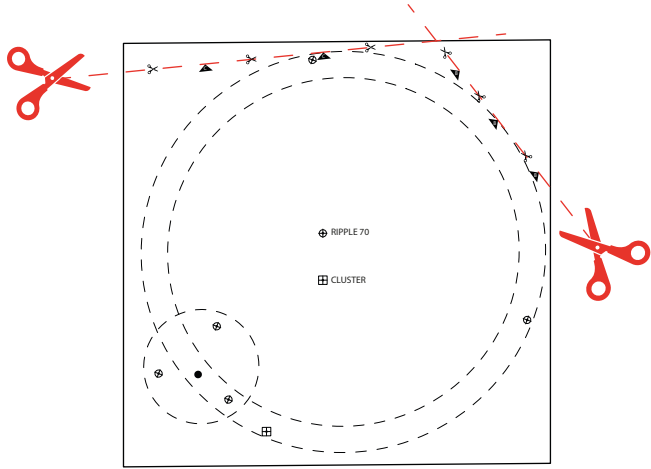

Artemide®

Ripple Cluster

design
Elemental

i

1

2

3

5

RIPPLE 50/70/90

CLUSTER

6

7

8

9a

120 V

white/blanc/blanco → white/blanc/blanco
green/vert/verde → green/vert/verde
black/noir/negro → black/noir/negro