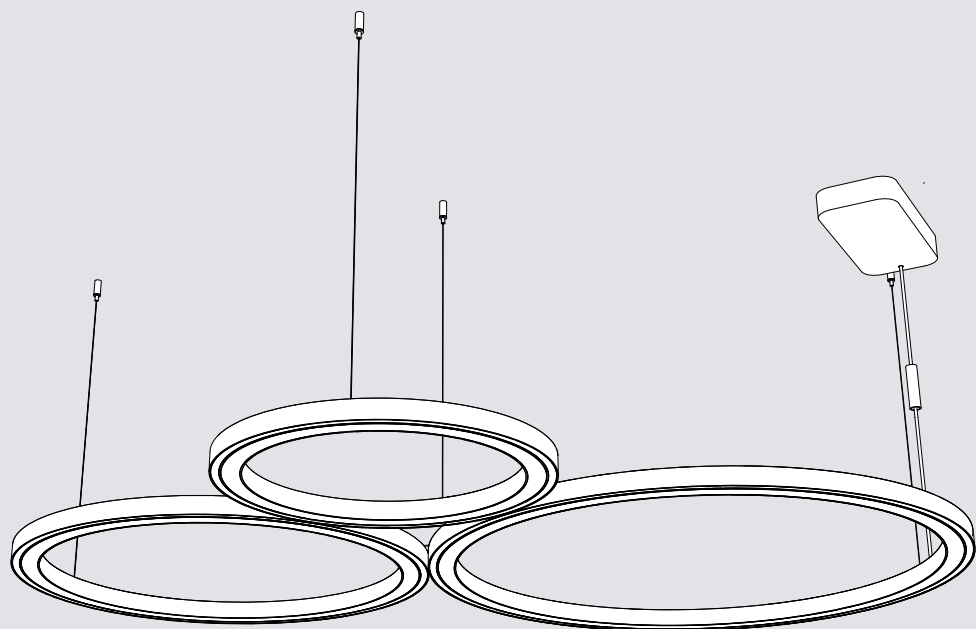

Artemide®

Ripple Cluster

design
Elemental

i

1

2

3

5

RIPPLE 50/70/90

CLUSTER

6

7

8

9a

120 V

white/blanc/blanco → white/blanc/blanco
green/vert/verde → green/vert/verde
black/noir/negro → black/noir/negro