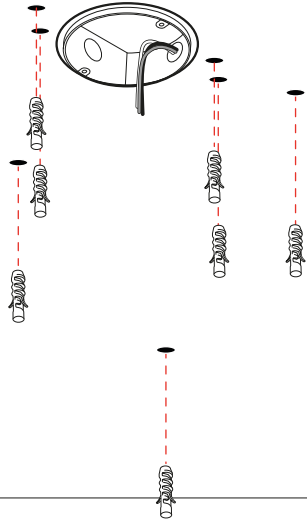

Artemide®

Ripple Cluster

design
Elemental

i

1

2

3

5

RIPPLE 50/70/90

CLUSTER

6

7

8

9a

120 V

white/blanc/blanco → white/blanc/blanco
green/vert/verde → green/vert/verde
black/noir/negro → black/noir/negro