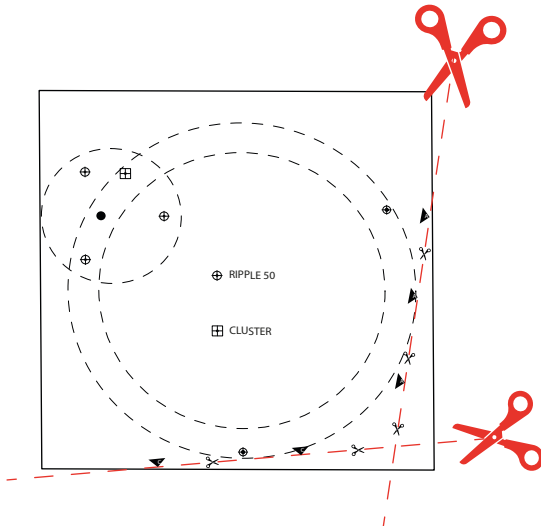

Artemide®

Ripple Cluster

design
Elemental

i

1

2

3

5

RIPPLE 50/70/90

CLUSTER

6

7

8

9a

120 V

white/blanc/blanco → white/blanc/blanco
green/vert/verde → green/vert/verde
black/noir/negro → black/noir/negro