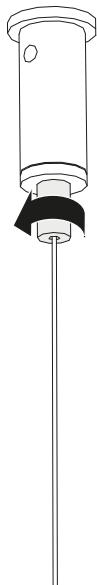

Artemide®

Ripple Cluster

design
Elemental

i

1

2

3

5

RIPPLE 50/70/90

CLUSTER

6

7

8

9a

120 V

white/blanc/blanco → white/blanc/blanco
green/vert/verde → green/vert/verde
black/noir/negro → black/noir/negro

ONLY: 2063018APP

10

11

12

13

14

15

16