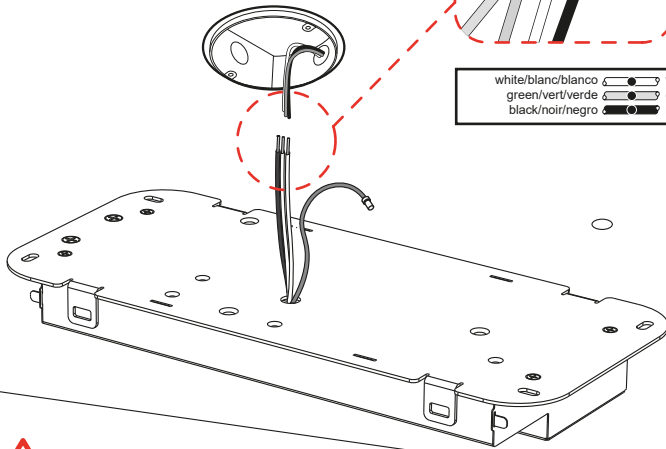

RIPPLE 50/70/90

CLUSTER

6

7

8

9a

120 V

white/blanc/blanco → white/blanc/blanco
green/vert/verde → green/vert/verde
black/noir/negro → black/noir/negro