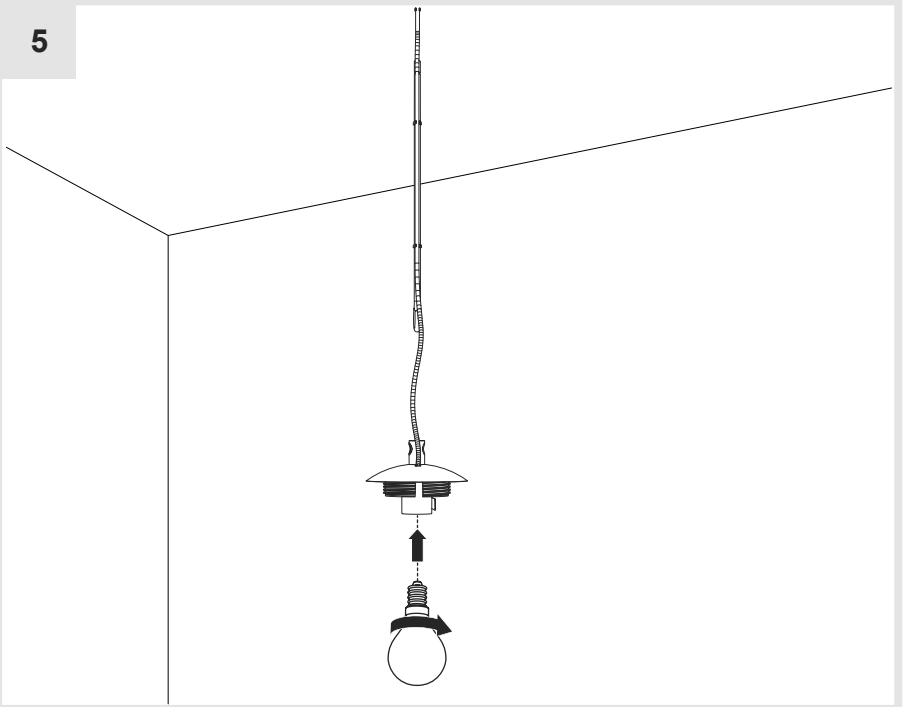

LED

HALO

HALO

FLUO

**E12 - MAX 5W
cULus SBLED**

max 50 mm:

**E26 - MAX 15W
cULus SBLED**

max 70 mm