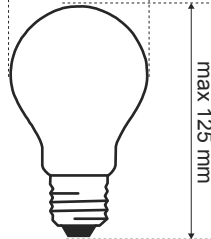

LED

HALO

HALO

FLUO

**E12 - MAX 5W
cULus SBLED**

max 50 mm:

**E26 - MAX 15W
cULus SBLED**

max 70 mm