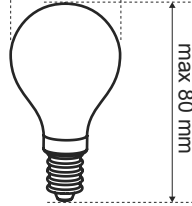

LED

HALO

HALO

FLUO

**E12 - MAX 5W
cULus SBLED**

max 50 mm:

**E26 - MAX 15W
cULus SBLED**

max 70 mm