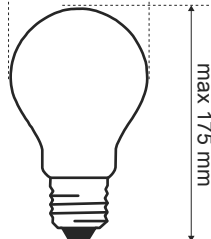

**E26 - MAX 20W
cULus SBLED**

max 70 mm