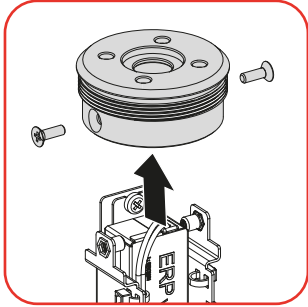

EU / Worldwide

A

1