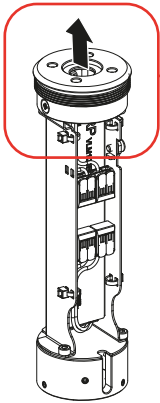

EU / Worldwide

A

1