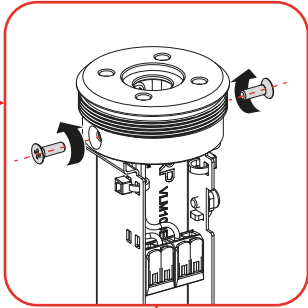

EU / Worldwide

A

1