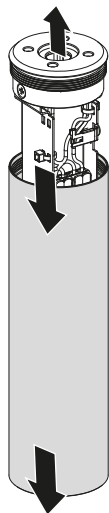

For USA / Canada only

A

1