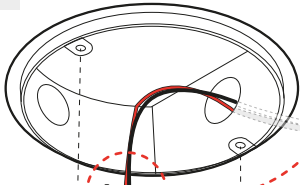

## LA LINEA KIT SMD J-BOX

design  
BIG

i

1

2

3

4

5

11 mm

120 & 277 Vac

24V	-----	SELV		
L = 2.5m		33W		
L = 5m		66W		
-	⊖	100-277V	L	L
+	⊕		N	N

Use only with class 2 power unit  
Utiliser exclusivement avec class 2 alimentation  
Utilícese únicamente con unidad de alimentación de clase 2