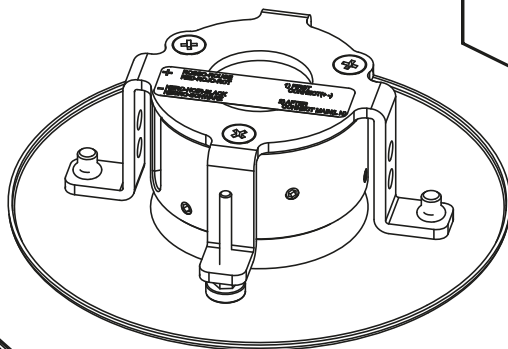

## LA LINEA KIT SMD J-BOX

design  
BIG

i

1

2

3

4

5

11 mm

120 & 277 Vac

24V	-----	SELV		
L = 2.5m		33W		
L = 5m		66W		
-	⊖	100-277V	L	L
+	⊕		N	N

Use only with class 2 power unit  
Utiliser exclusivement avec class 2 alimentation  
Utilícese únicamente con unidad de alimentación de clase 2