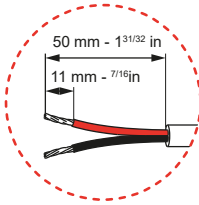

## LA LINEA KIT SMD J-BOX

design  
BIG

i

1

2

3

4

5

11 mm

120 & 277 Vac

24V	-----	SELV		
L = 2.5m		33W		
L = 5m		66W		
-	⊖	100-277V	L	L
+	⊕		N	N

Use only with class 2 power unit  
Utiliser exclusivement avec class 2 alimentation  
Utilícese únicamente con unidad de alimentación de clase 2