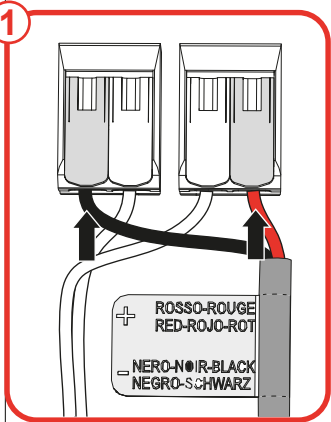

11 mm

120 & 277 Vac

24V	-----	SELV		
L = 2.5m		33W		
L = 5m		66W		
-	⊖	100-277V	L	L
+	⊕		N	N

Use only with class 2 power unit  
Utiliser exclusivement avec class 2 alimentation  
Utilícese únicamente con unidad de alimentación de clase 2

red/rouge/rojo		+	CLASS 2
black/noir/negro		-	

2

1

6