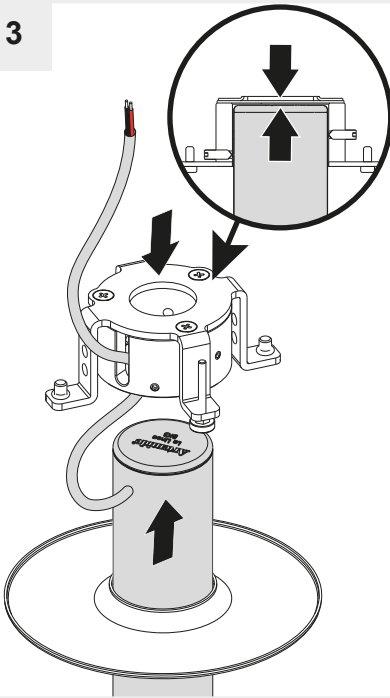

## LA LINEA KIT SMD J-BOX

design  
BIG

i

1

2

3

4

5

11 mm

120 & 277 Vac

24V	-----	SELV		
L = 2.5m		33W		
L = 5m		66W		
-	⊖	100-277V	L	L
+	⊕		N	N

Use only with class 2 power unit  
Utiliser exclusivement avec class 2 alimentation  
Utilícese únicamente con unidad de alimentación de clase 2