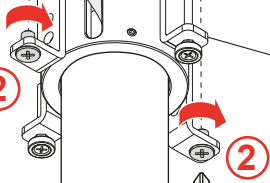

11 mm

120 & 277 Vac

24V	-----	SELV		
L = 2.5m		33W		
L = 5m		66W		
-	⊖	100-277V	L	L
+	⊕		N	N

Use only with class 2 power unit
Utiliser exclusivement avec class 2 alimentation
Utilícese únicamente con unidad de alimentación de clase 2

red/rouge/rojo		+	CLASS 2
black/noir/negro		-	

2