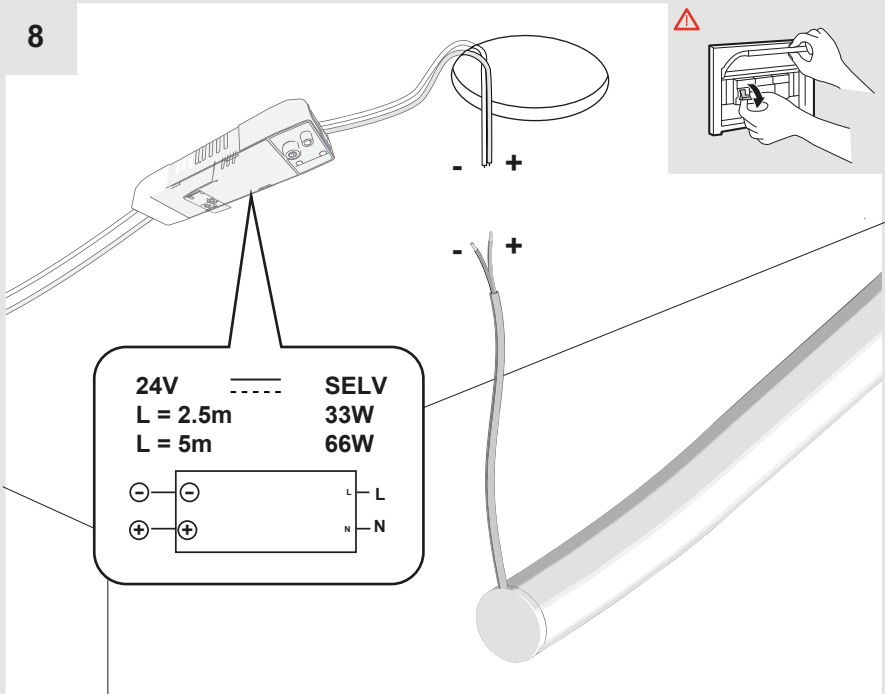

Artemide®

LA LINEA

design
BIG

i

		IP65		LED 0
		IK08	CLASS 2	suitable for wet locations convient aux endroits humides Ato para ubicación húmeda

L = 2,5 m

L = 5 m

i

8

8

For USA / Canada only

24V	-----	SELV
L = 2.5m		33W
L = 5m		66W
⊖ ⊖		L
⊕ ⊕		N
100-277V		

Use only CMG cable
 Utilisez uniquement CMG câble
 Utilice únicamente el cable CMG

∅ max 7mm

Use only with class 2 power unit
 Utiliser exclusivement avec class 2 alimentation
 Utilícese únicamente con unidad de alimentación de clase 2