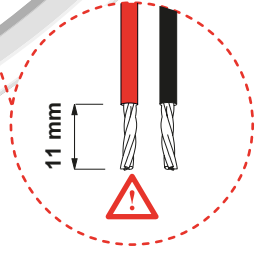

8

For USA / Canada only

24V	-----	SELV
L = 2.5m		33W
L = 5m		66W
⊖ ⊖		L
⊕ ⊕		N
100-277V		

Use only CMG cable
Utilisez uniquement CMG câble
Utilice únicamente el cable CMG

∅ max 7mm

Use only with class 2 power unit
Utiliser exclusivement avec class 2 alimentation
Utilícese únicamente con unidad de alimentación de clase 2

red/rouge/rojo		+	CLASS 2
black/noir/negro		-	

9