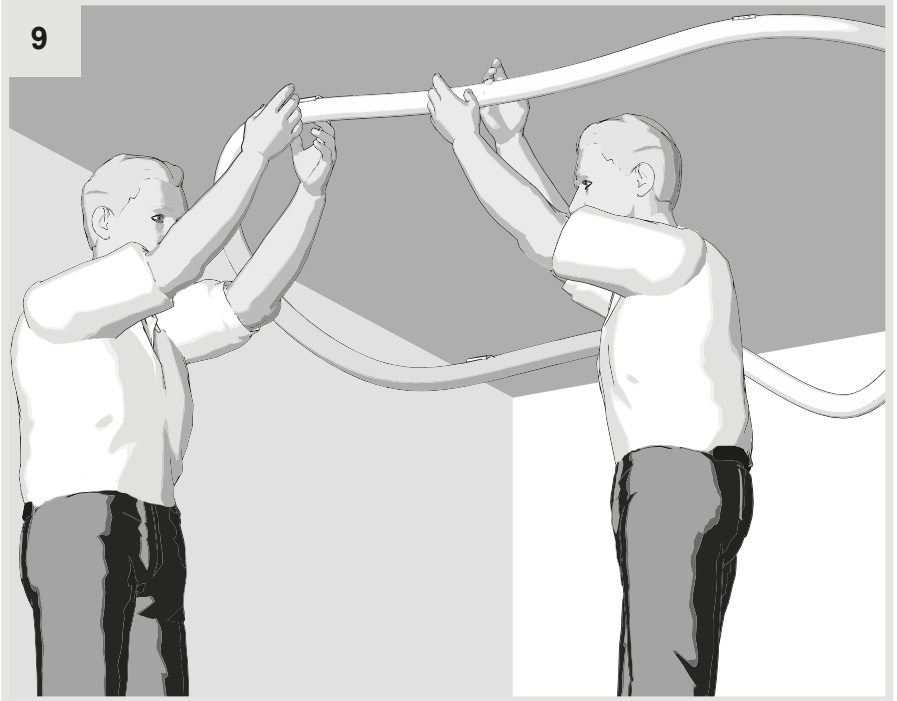

8

For USA / Canada only

24V	-----	SELV
L = 2.5m		33W
L = 5m		66W
⊖ ⊖		L
⊕ ⊕		N
100-277V		

Use only CMG cable
Utilisez uniquement CMG câble
Utilice únicamente el cable CMG

∅ max 7mm

Use only with class 2 power unit
Utiliser exclusivement avec class 2 alimentation
Utilícese únicamente con unidad de alimentación de clase 2

red/rouge/rojo		+	CLASS 2
black/noir/negro		-	

9