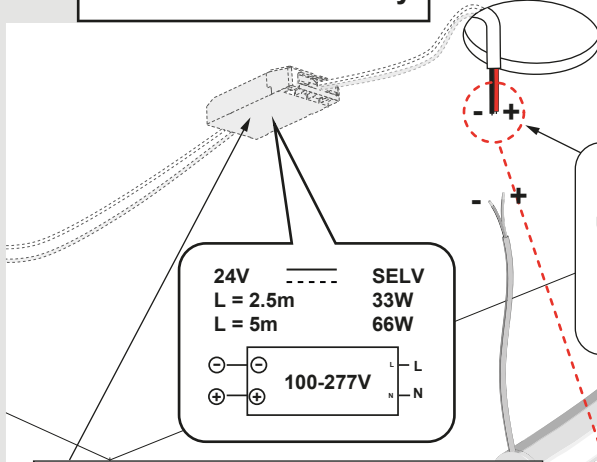

Artemide®

LA LINEA

design
BIG

i

		IP65		LED 0
		IK08	CLASS 2	suitable for wet locations convient aux endroits humides Ato para ubicación húmeda

L = 2,5 m

L = 5 m

i

8

8

For USA / Canada only

24V	-----	SELV
L = 2.5m		33W
L = 5m		66W
⊖ ⊖		L
⊕ ⊕		N
100-277V		

Use only CMG cable
 Utilisez uniquement CMG câble
 Utilice únicamente el cable CMG

∅ max 7mm

Use only with class 2 power unit
 Utiliser exclusivement avec class 2 alimentation
 Utilícese únicamente con unidad de alimentación de clase 2