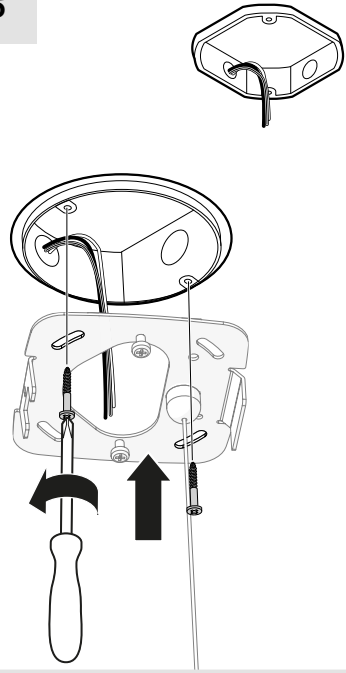

Artemide®

Eggboard matrix 1600x800

design
Progetto CMR

i

5

6

7a

white/blanc/blanco	⚪●	white/blanc/blanco
green/vert/verde	⚫●	green/vert/verde
black/noir/negro	⚫○	black/noir/negro
purple/pourpre/morado	⚪+●	
pink/rose/rosa	⚪-●	

7b

white/blanc/blanco	⚪●	white/blanc/blanco
green/vert/verde	⚫●	green/vert/verde
black/noir/negro	⚫○	black/noir/negro
purple/pourpre/morado	⚪+●	purple/pourpre/morado
pink/rose/rosa	⚪-●	pink/rose/rosa

i

1270 mm