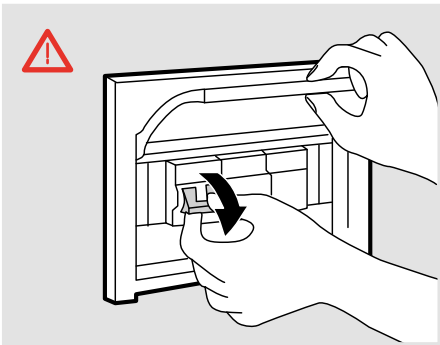

Artemide®

Eggboard matrix 1600x800

design
Progetto CMR

i

5

6

7a

white/blanc/blanco	⚪●	white/blanc/blanco
green/vert/verde	⚫●	green/vert/verde
black/noir/negro	⚫○	black/noir/negro
purple/pourpre/morado	⚪+●	
pink/rose/rosa	⚪-●	