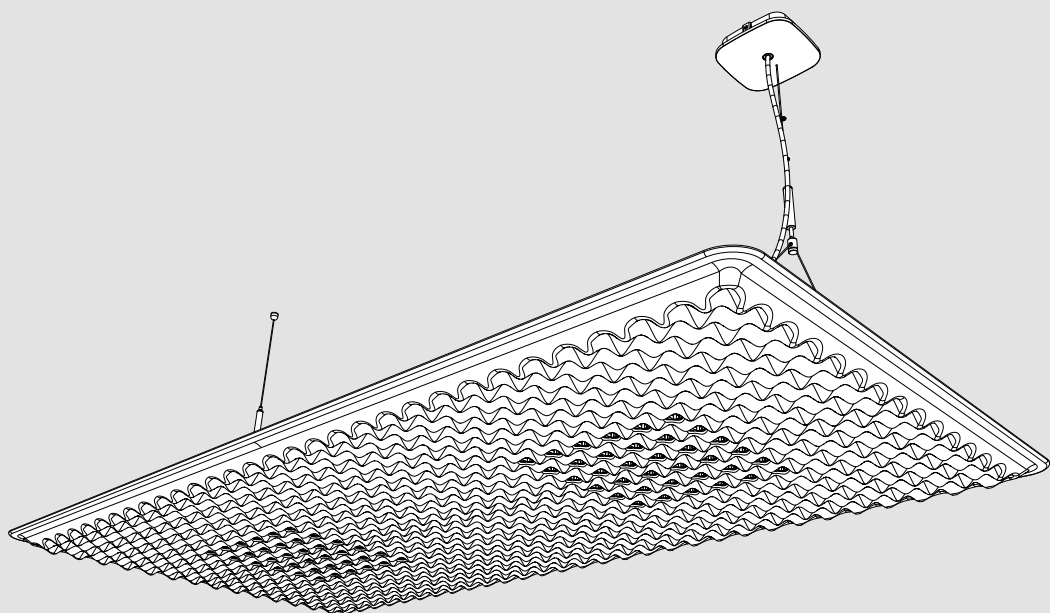

Artemide®

Eggboard matrix 1600x800

design
Progetto CMR

i

5

6

7a

white/blanc/blanco	⚪●	white/blanc/blanco
green/vert/verde	⚫●	green/vert/verde
black/noir/negro	⚫○	black/noir/negro
purple/pourpre/morado	⚪+●	
pink/rose/rosa	⚪-●	

7b

white/blanc/blanco	⚪●	white/blanc/blanco
green/vert/verde	⚫●	green/vert/verde
black/noir/negro	⚫○	black/noir/negro
purple/pourpre/morado	⚪+●	purple/pourpre/morado
pink/rose/rosa	⚪-●	pink/rose/rosa

i

1270 mm