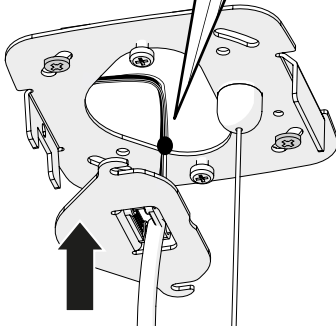

Artemide®

Eggboard matrix 1600x800

design
Progetto CMR

i

5

6

7a

white/blanc/blanco	⚪●	white/blanc/blanco
green/vert/verde	⚫●	green/vert/verde
black/noir/negro	⚫○	black/noir/negro
purple/pourpre/morado	⚪+●	
pink/rose/rosa	⚪-●	