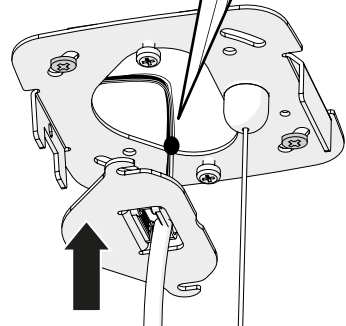

white/blanc/blanco	⚪●	white/blanc/blanco
green/vert/verde	⚫●	green/vert/verde
black/noir/negro	⚫○	black/noir/negro
purple/pourpre/morado	⚪+●	purple/pourpre/morado
pink/rose/rosa	⚪-●	pink/rose/rosa