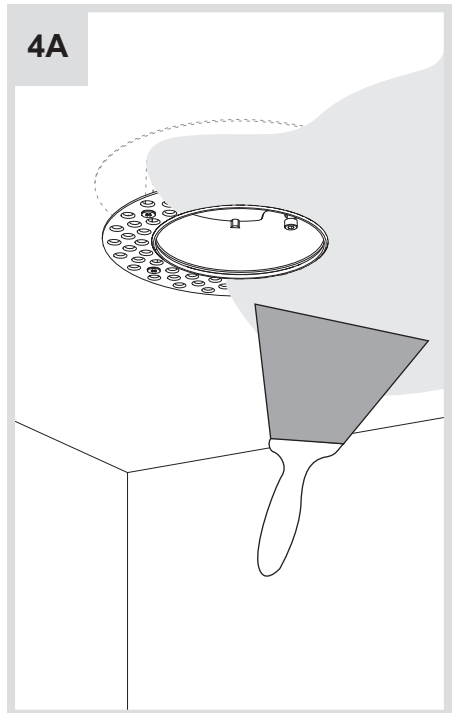

HOY SEMI-RECESSED ADJUSTABLE

design
Foster + Partners

i

BM05000

BM051...

1

Ø 95 mm
Ø 3 3/4 "

A**2A****3A****4A**

2B

B

3B

5

6

7

8

Use only CMG cable
 Utilisez uniquement CMG câble
 Utilícese únicamente el cable CMG