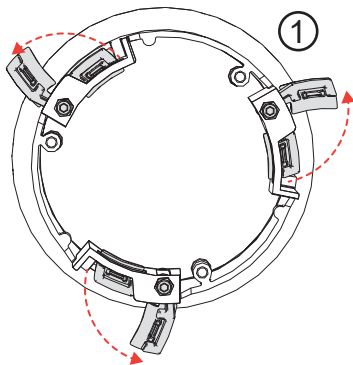

HOY SEMI-RECESSED ADJUSTABLE

design
Foster + Partners

i

BM05000

BM051...

1

Ø 95 mm
Ø 3 3/4 "

A**2A****3A****4A**

2B

B

3B

5

6

7

8

Use only CMG cable
 Utilisez uniquement CMG câble
 Utilícese únicamente el cable CMG