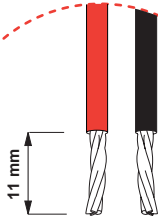

HOY SEMI-RECESSED ADJUSTABLE

design
Foster + Partners

i

BM05000

BM051...

1

Ø 95 mm
Ø 3 3/4 "

A**2A****3A****4A**

2B

B

3B

5

6

7

8

Use only CMG cable
 Utilisez uniquement CMG câble
 Utilícese únicamente el cable CMG