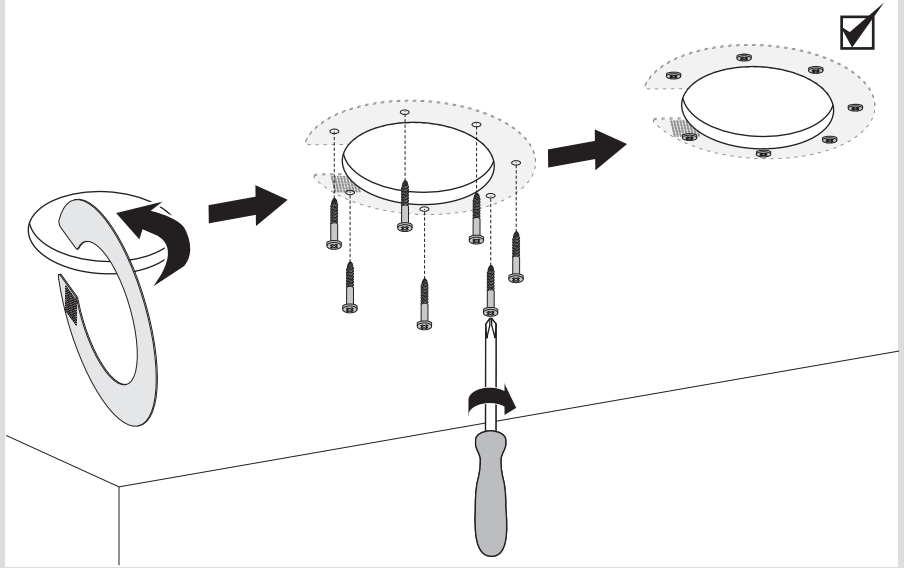

HOY SEMI-RECESSED ADJUSTABLE

design
Foster + Partners

i

BM05000

BM051...

1

Ø 95 mm
Ø 3 3/4 "

A**2A****3A****4A**

2B

B

3B

5

6

7

8

Use only CMG cable
 Utilisez uniquement CMG câble
 Utilícese únicamente el cable CMG