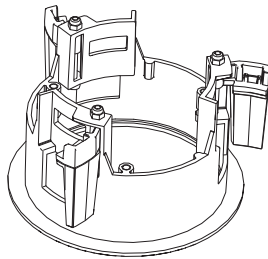

HOY SEMI-RECESSED ADJUSTABLE

design
Foster + Partners

i

BM05000

BM051...

1

Ø 95 mm
Ø 3 3/4 "

A**2A****3A****4A**

2B

B

3B

5

6

7

8

Use only CMG cable
 Utilisez uniquement CMG câble
 Utilícese únicamente el cable CMG