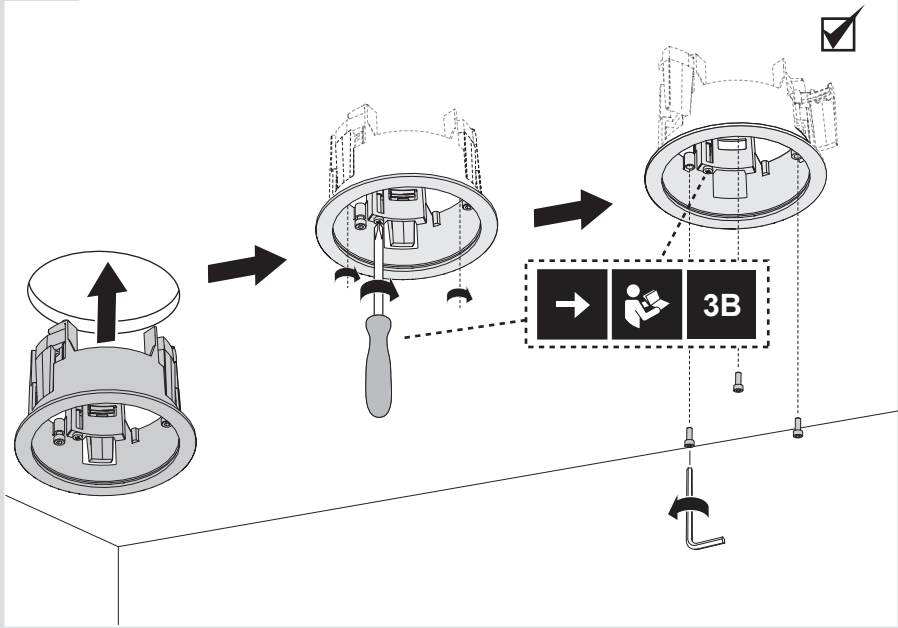

HOY SEMI-RECESSED ADJUSTABLE

design
Foster + Partners

i

BM05000

BM051...

1

Ø 95 mm
Ø 3 3/4 "

A**2A****3A****4A**

2B

B

3B

5

6

7

8

Use only CMG cable
 Utilisez uniquement CMG câble
 Utilícese únicamente el cable CMG