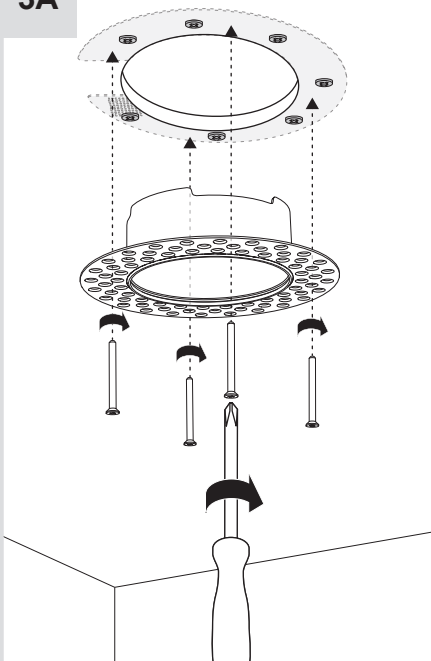

HOY SEMI-RECESSED ADJUSTABLE

design
Foster + Partners

i

BM05000

BM051...

1

Ø 95 mm
Ø 3 3/4 "

A**2A****3A****4A**

2B

B

3B

5

6

7

8

Use only CMG cable
 Utilisez uniquement CMG câble
 Utilícese únicamente el cable CMG