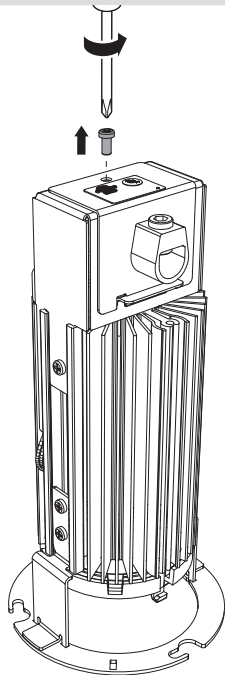

HOY RECESSED DOWNLIGHT TRIM HOY RECESSED DOWNLIGHT TRIMLESS

design
Foster + Partners

i

BM05000

→ A

BM051...

→ B

1

∅ 95 mm
∅ 3 3/4 "

i

A**2A****3A****4A**

2B

B

3B

5

Use only CMG cable
 Utilisez uniquement CMG câble
 Utilícese únicamente el cable CMG

∅ max 7mm

Use only with class 2 power unit
 Utiliser exclusivement avec class 2 alimentation
 Utilícese únicamente con unidad de alimentación de clase 2

6

7

8

9

10

11