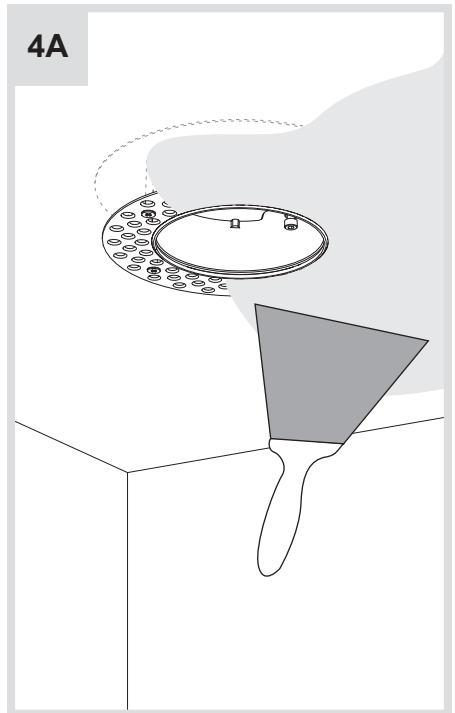

HOY RECESSED DOWNLIGHT TRIM HOY RECESSED DOWNLIGHT TRIMLESS

design
Foster + Partners

i

BM05000

→ A

BM051...

→ B

1

∅ 95 mm
∅ 3 3/4 "

i

A**2A****3A****4A**

2B

B

3B

5

Use only CMG cable
 Utilisez uniquement CMG câble
 Utilícese únicamente el cable CMG