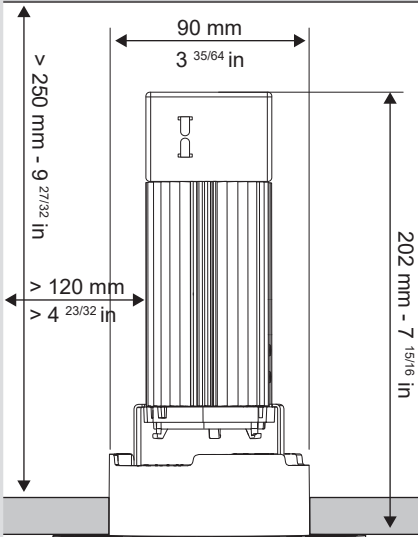

∅ 95 mm
∅ 3 3/4 "

i

A**2A****3A****4A**

2B

B

3B

5

Use only CMG cable
 Utilisez uniquement CMG câble
 Utilícese únicamente el cable CMG

∅ max 7mm

Use only with class 2 power unit
 Utiliser exclusivement avec class 2 alimentation
 Utilícese únicamente con unidad de alimentación de clase 2

6

7

8

9

10

11