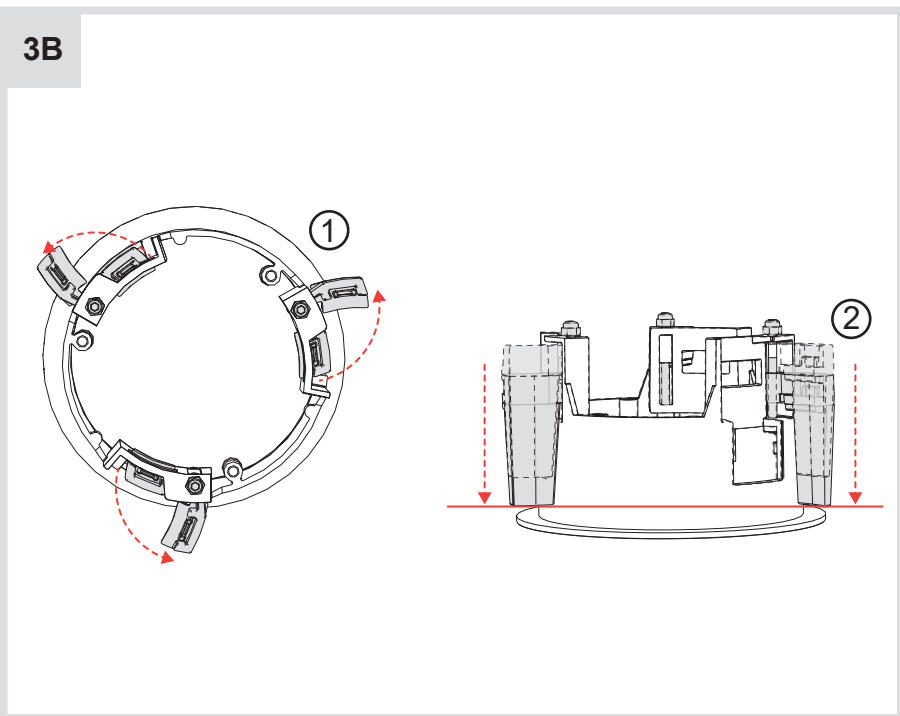

∅ 95 mm
∅ 3 3/4 "

i

A**2A****3A****4A**

2B

B

3B

5

Use only CMG cable
 Utilisez uniquement CMG câble
 Utilícese únicamente el cable CMG

∅ max 7mm

Use only with class 2 power unit
 Utiliser exclusivement avec class 2 alimentation
 Utilícese únicamente con unidad de alimentación de clase 2

6

7

8

9

10

11