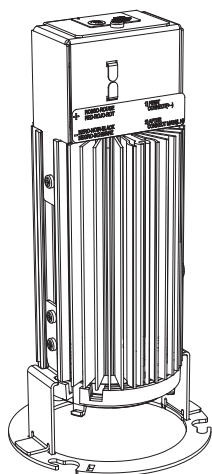

HOY RECESSED DOWNLIGHT TRIM HOY RECESSED DOWNLIGHT TRIMLESS

design
Foster + Partners

i

BM05000

→ A

BM051...

→ B

1

∅ 95 mm
∅ 3 3/4 "

i

A**2A****3A****4A**

2B

B

3B

5

Use only CMG cable
 Utilisez uniquement CMG câble
 Utilícese únicamente el cable CMG

∅ max 7mm

Use only with class 2 power unit
 Utiliser exclusivement avec class 2 alimentation
 Utilícese únicamente con unidad de alimentación de clase 2

6

7

8

9

10

11