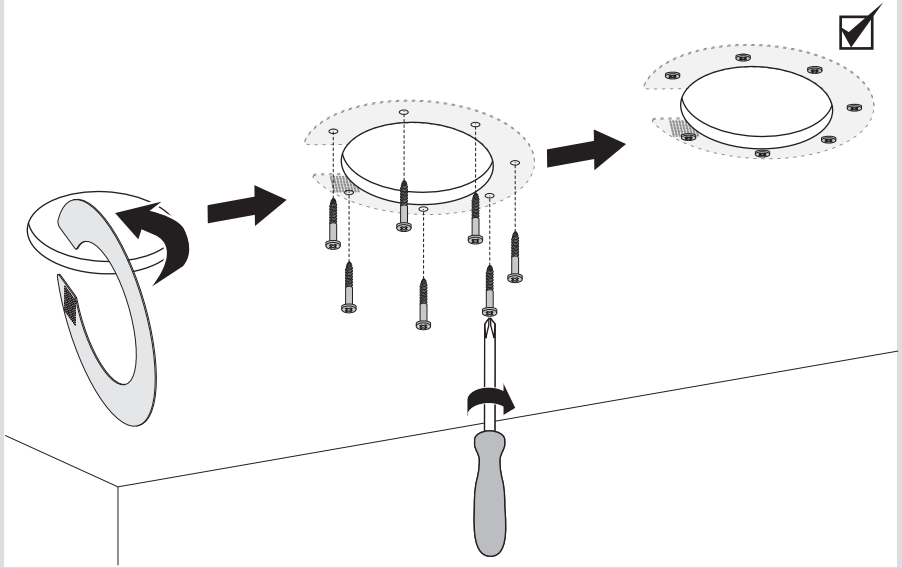

HOY RECESSED DOWNLIGHT TRIM HOY RECESSED DOWNLIGHT TRIMLESS

design
Foster + Partners

i

BM05000

→ A

BM051...

→ B

1

∅ 95 mm
∅ 3 3/4 "

i

A**2A****3A****4A**

2B

B

3B

5

Use only CMG cable
 Utilisez uniquement CMG câble
 Utilícese únicamente el cable CMG

∅ max 7mm

Use only with class 2 power unit
 Utiliser exclusivement avec class 2 alimentation
 Utilícese únicamente con unidad de alimentación de clase 2

6

7

8

9

10

11