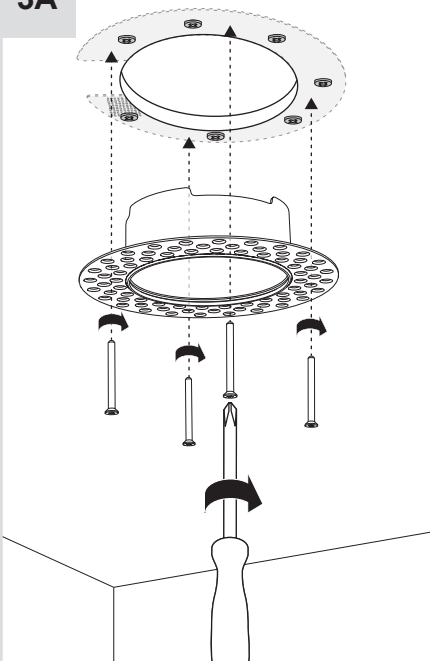

HOY RECESSED DOWNLIGHT TRIM HOY RECESSED DOWNLIGHT TRIMLESS

design
Foster + Partners

i

BM05000

→ A

BM051...

→ B

1

∅ 95 mm
∅ 3 3/4 "

i

A**2A****3A****4A**

2B

B

3B

5

Use only CMG cable
 Utilisez uniquement CMG câble
 Utilícese únicamente el cable CMG

∅ max 7mm

Use only with class 2 power unit
 Utiliser exclusivement avec class 2 alimentation
 Utilícese únicamente con unidad de alimentación de clase 2

6

7

8

9

10

11