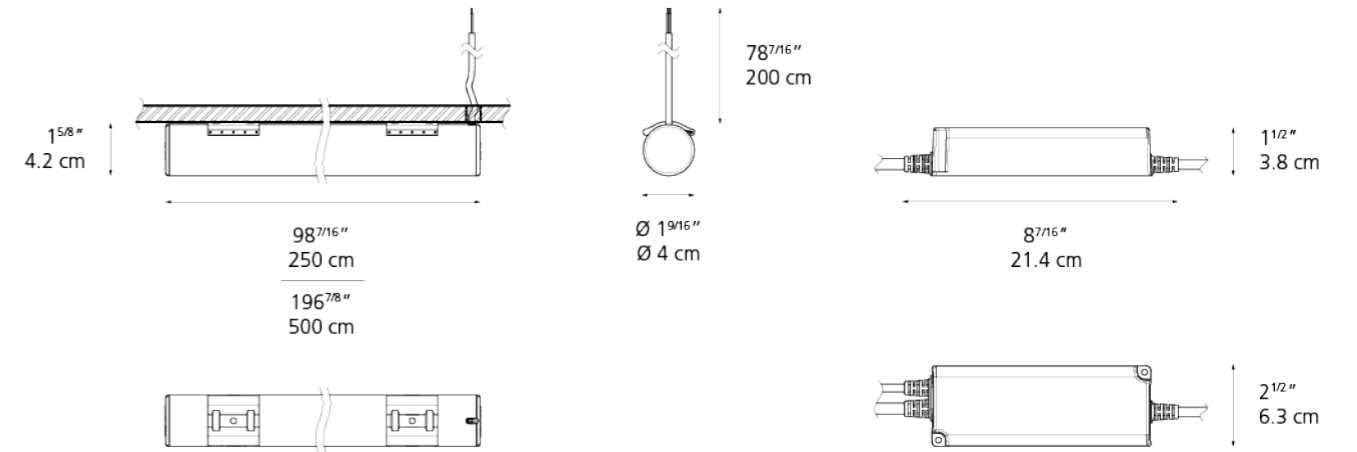

### LA LINEA 40

Length	W	Flux	CCT	Dimmable 0-10V Code
98-7/16" (250cm)	38W	2400 lm	3000K	<a href="#">LL0001</a>
196-7/8" (500cm)	75W	4800 lm	3000K	<a href="#">LL0002</a>