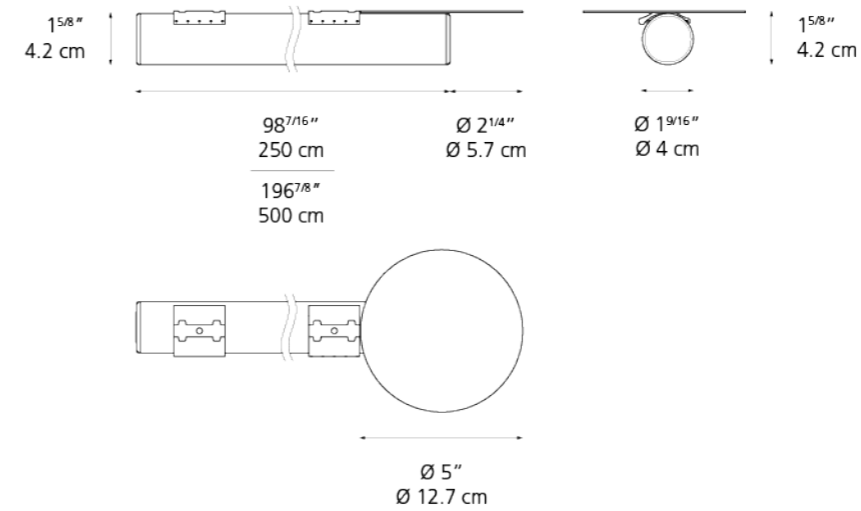

### LA LINEA 40

Length	W	Flux	CCT	Dimmable 0-10V Code
98-7/16" (250cm)	38W	2400 lm	3000K	<a href="#">LL1051</a>
196-7/8" (500cm)	75W	4800 lm	3000K	<a href="#">LL1052</a>