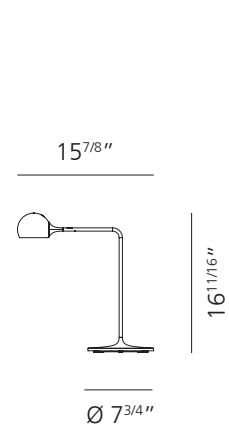

Matériaux: aluminium, acier, technopolymère.

Puissance: 9W
Flux lumineux: 465 lm
TCC: 3000K
IRC=90

Couleurs:

- Anthracite
- Bleu
- Rouge
- Gris/Blanc
- Jaune

Ixa murale avec bras

Ixa murale

Ixa Table

Ixa de lecture