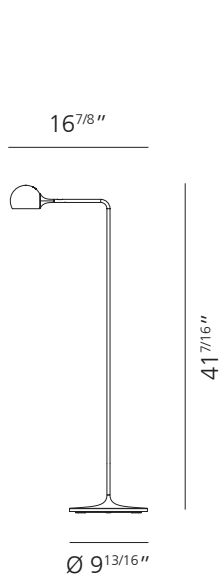

Matériaux: aluminium, acier, technopolymère.

Puissance: 9W
Flux lumineux: 465 lm
TCC: 3000K
IRC=90

Couleurs:

- Anthracite
- Bleu
- Rouge
- Gris/Blanc
- Jaune

Ixa murale avec bras

Ixa murale

Ixa Table

Ixa de lecture