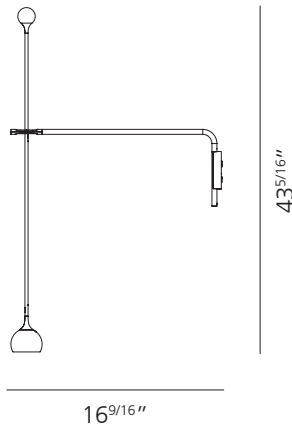

Matériaux: aluminium, acier, technopolymère.

Puissance: 9W
Flux lumineux: 465 lm
TCC: 3000K
IRC=90

Couleurs:

- Anthracite
- Bleu
- Rouge
- Gris/Blanc
- Jaune

Ixa murale avec bras

Ixa murale

Ixa Table

Ixa de lecture