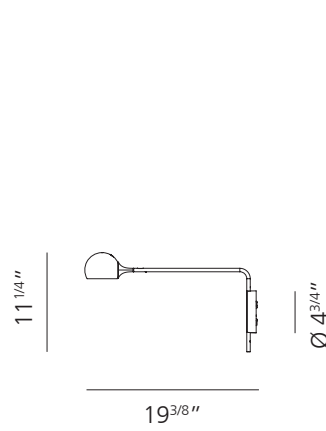

Matériaux: aluminium, acier, technopolymère.

Puissance: 9W
Flux lumineux: 465 lm
TCC: 3000K
IRC=90

Couleurs:

- Anthracite
- Bleu
- Rouge
- Gris/Blanc
- Jaune

Ixa murale avec bras

Ixa murale

Ixa Table

Ixa de lecture