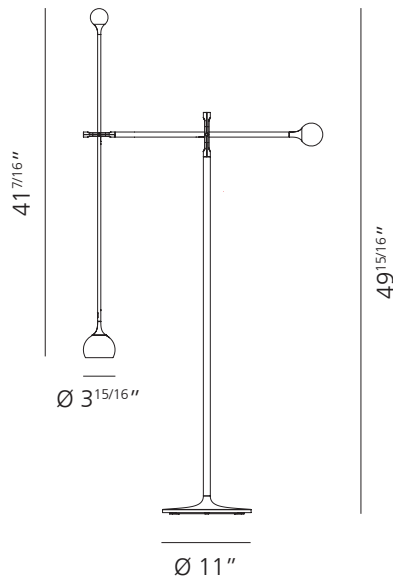

Ixa lampe de sol