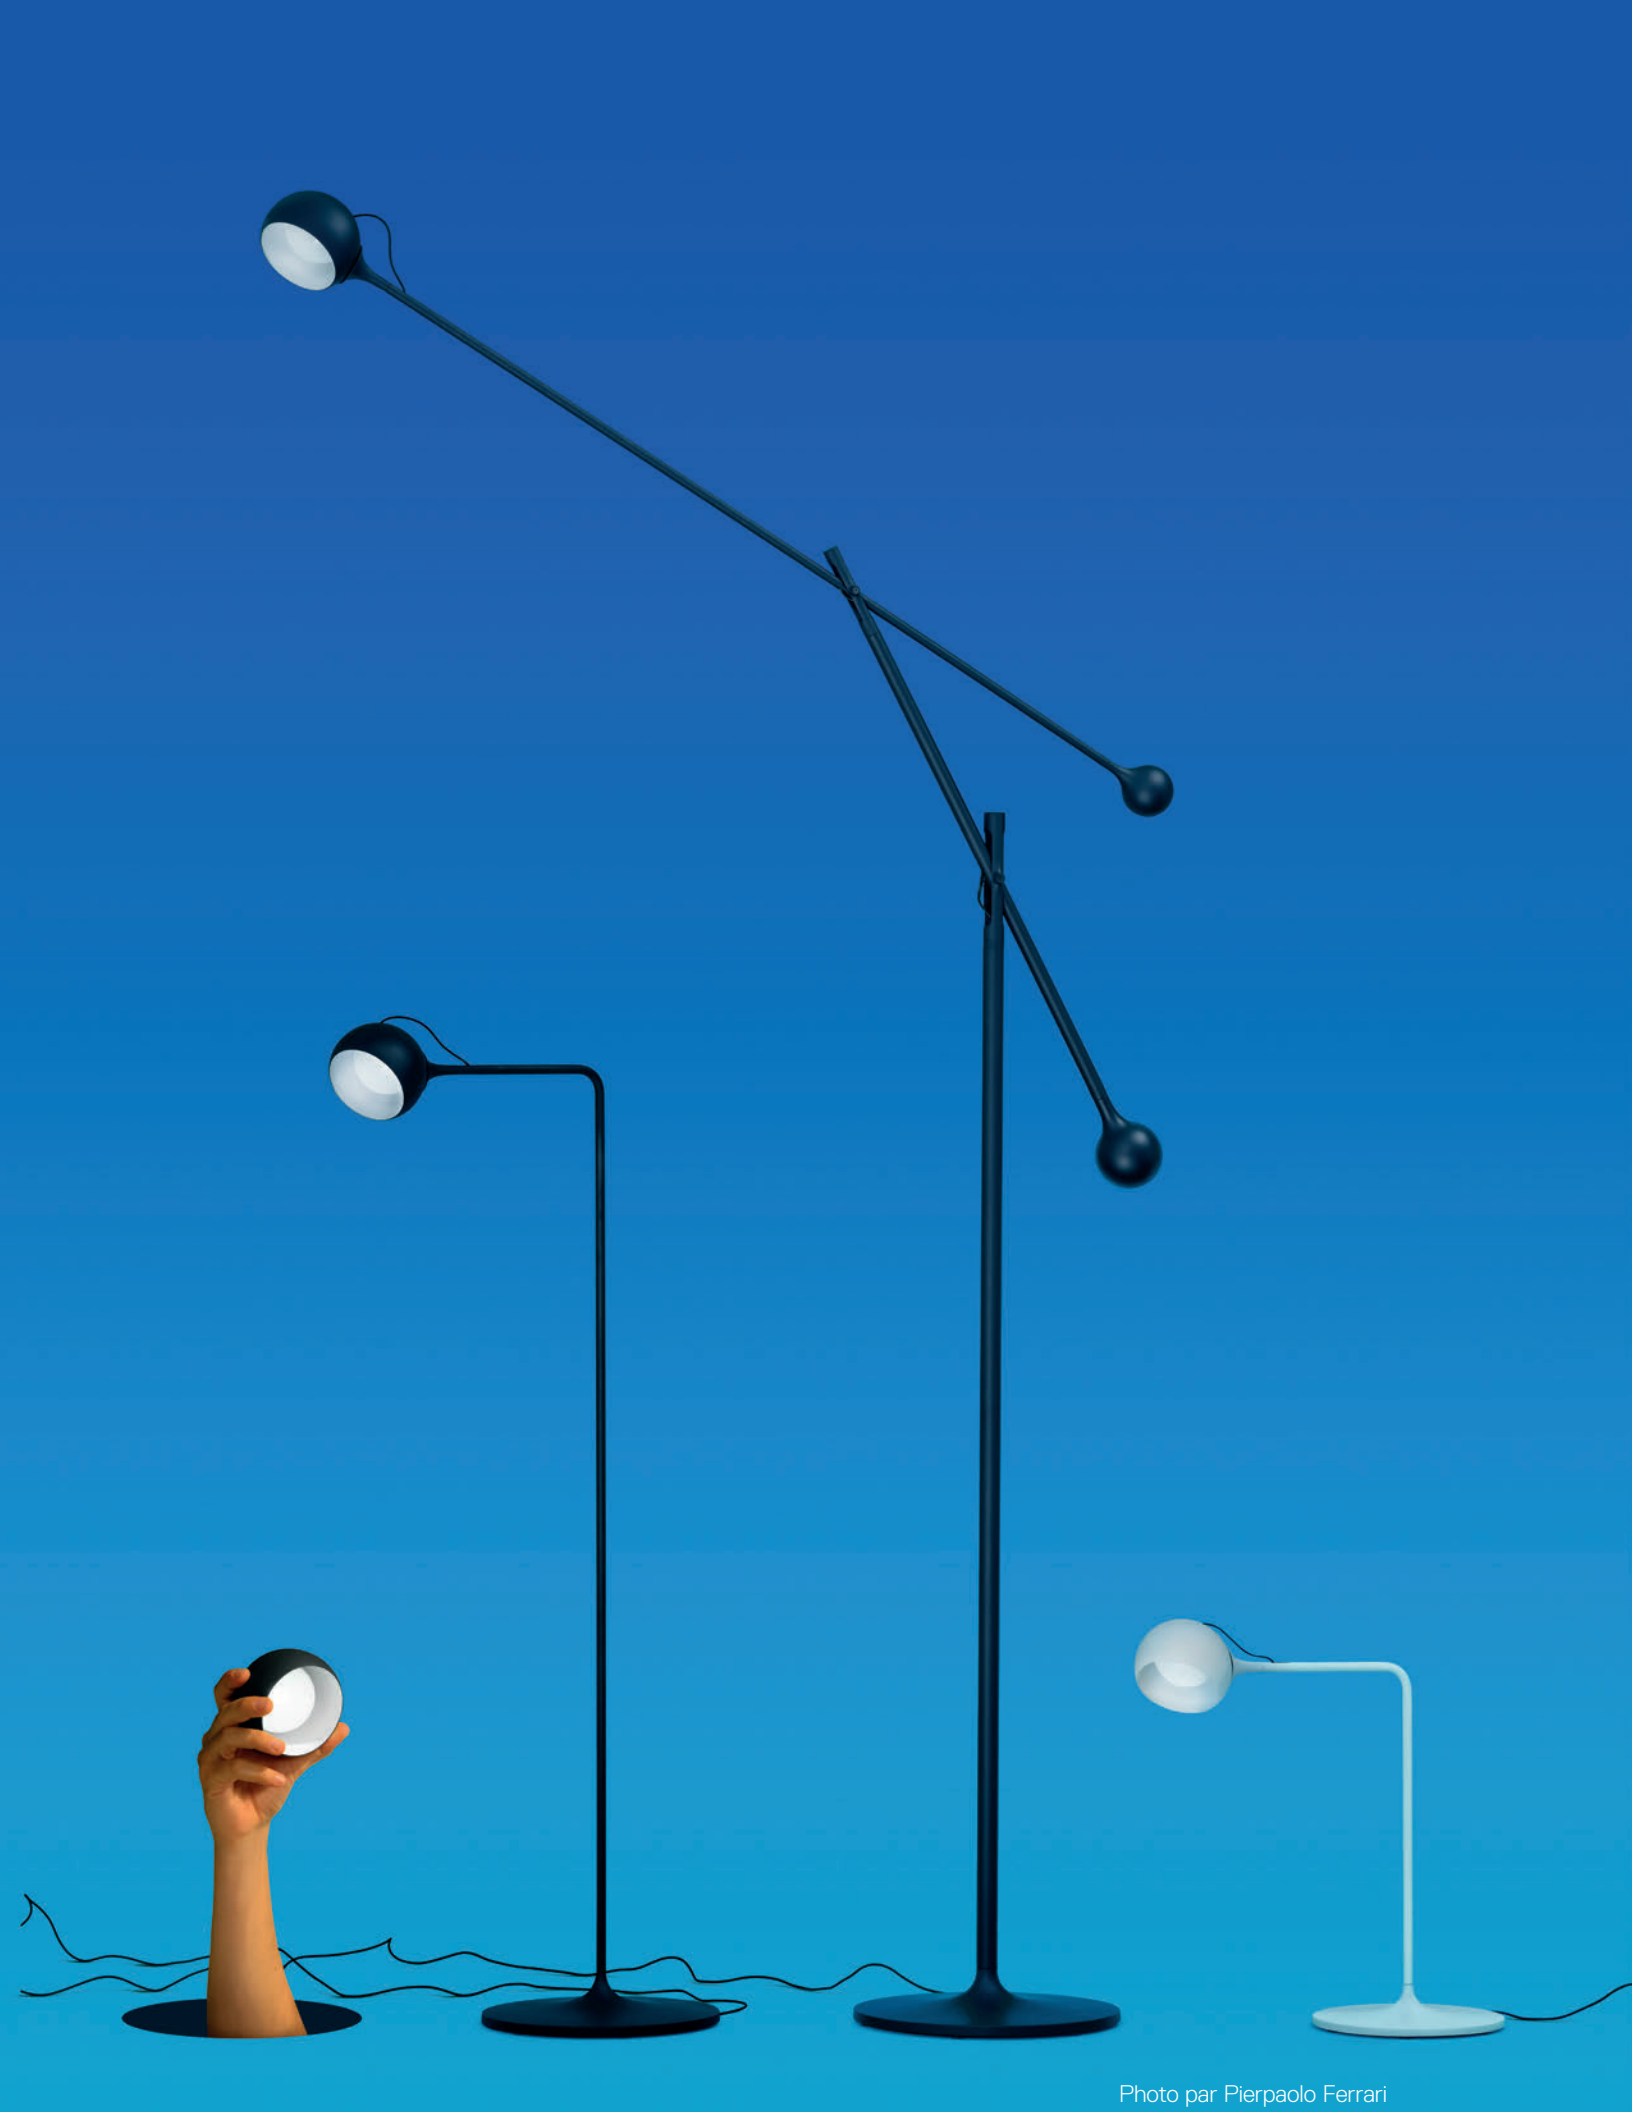

Ixa

Foster + Partners Industrial Design 2022

Inspiré par les sculptures dynamiques d'Alexander Calder, le design interprète l'idée d'un "équilibre élégant" par le biais d'une ingénierie de précision.

Ixa est une famille complète et transversale composée d'une tête sphérique réglable, de tiges et de contrepoids. C'est un principe intelligent et évolutif qui permet à la famille Ixa de s'agrandir avec l'ajout de nouvelles versions. Une tête plus grande est associée à deux nouvelles structures, murale et plafonnière, recalibrées pour équilibrer le poids et apporter de la lumière dans l'espace afin de répondre aux différents besoins d'éclairage.

Ixa apporte la lumière là où elle est nécessaire, nous invitant à interagir physiquement avec l'objet qui nous rend auteurs de notre espace lumineux.

Flexibilité et fonctionnalité, qualité et dynamisme de la lumière, lignes simples et douces, avec un look classique et simple, font d'Ixa un projet intemporel, qui peut être réinterprété dans d'innombrables situations pour une longue durée de vie, la base d'un projet durable.

Ixa murale avec bras

Ixa table

- Anthracite
- Bleu
- Rouge
- Blanc/Gris
- Jaune

Ixa murale

Ixa lampe de sol

Ixa lampe de
lecture

«Ixa a évolué grâce à un processus intuitif de conception et de fabrication. De légères variations dans le poids et le mouvement appliqués ont influencé le design dynamique de la lampe.