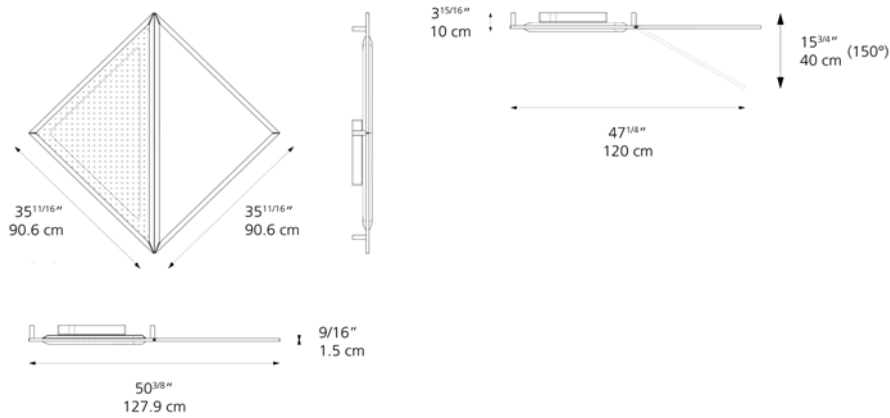

↪ FLEXIA MUR/PLAFOND

Vert Bleu Orange

120/277Vca 50/60Hz
pilote électronique intégré dans
la canopée

MacAdam 3SDMC
Vie L70(6K) 50000h
IRC=90

IP20

Emplacements
secs

HAUTE EFFICACITÉ

W	Flux	TCC	COULEUR
42 W	5005 lm	3000K	● ● ●

Gradable 2-fils/0-10V

Code
CC600008
CC603008
CC604008

HAUT RENDEMENT

W	Flux	TCC	COULEUR
65 W	6475 lm	3000K	● ● ●

Gradable 0-10V

Code
CC630008
CC631008
CC632008