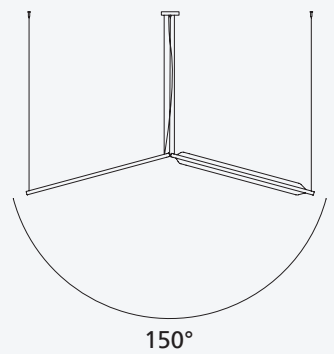

Ailes flexibles

Les ailes flexibles de la Flexia sont équipées d'un mécanisme de rotation qui va de 0 à 30° et 60°. Les nombreuses inclinaisons et positions possibles peuvent aider à calibrer l'interaction lumineuse et acoustique avec l'environnement.