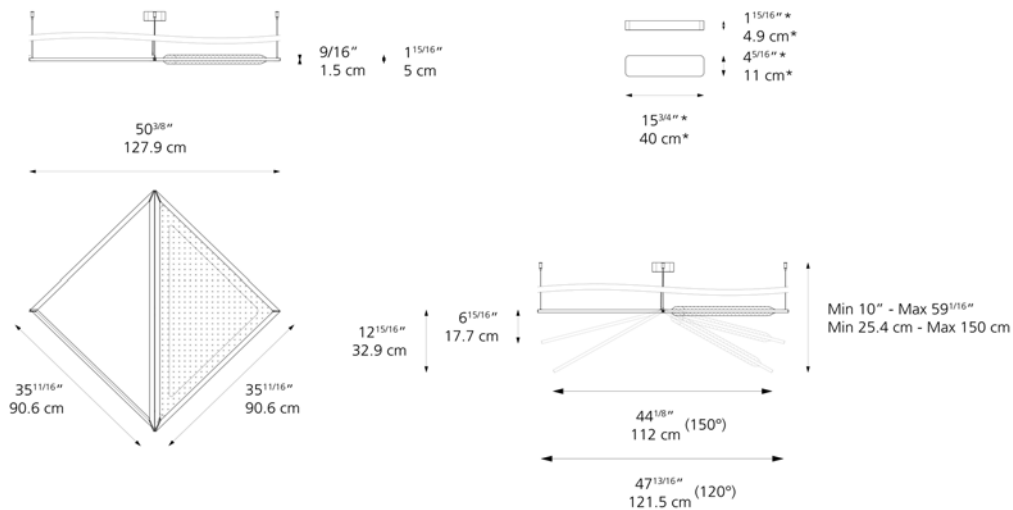

↪ FLEXIA SUSPENSION

Vert Bleu Orange

120/277Vca 50/60Hz
pilote électronique intégré dans
la canopée

MacAdam 3SDMC
Vie L70(6K) 50000h
IRC=90

IP20

Emplacements
secs

HAUTE EFFICACITÉ

W	Flux	TCC	COULEUR	Gradable 2-fils/0-10V Code
42 W	5005 lm	3000K	●	CC100008
			●	CC103008
			●	CC104008

HAUT RENDEMENT

W	Flux	TCC	COULEUR	Gradable 0-10V Code
65 W	6475 lm	3000K	●	CC130008
			●	CC131008
			●	CC132008

*Canopée