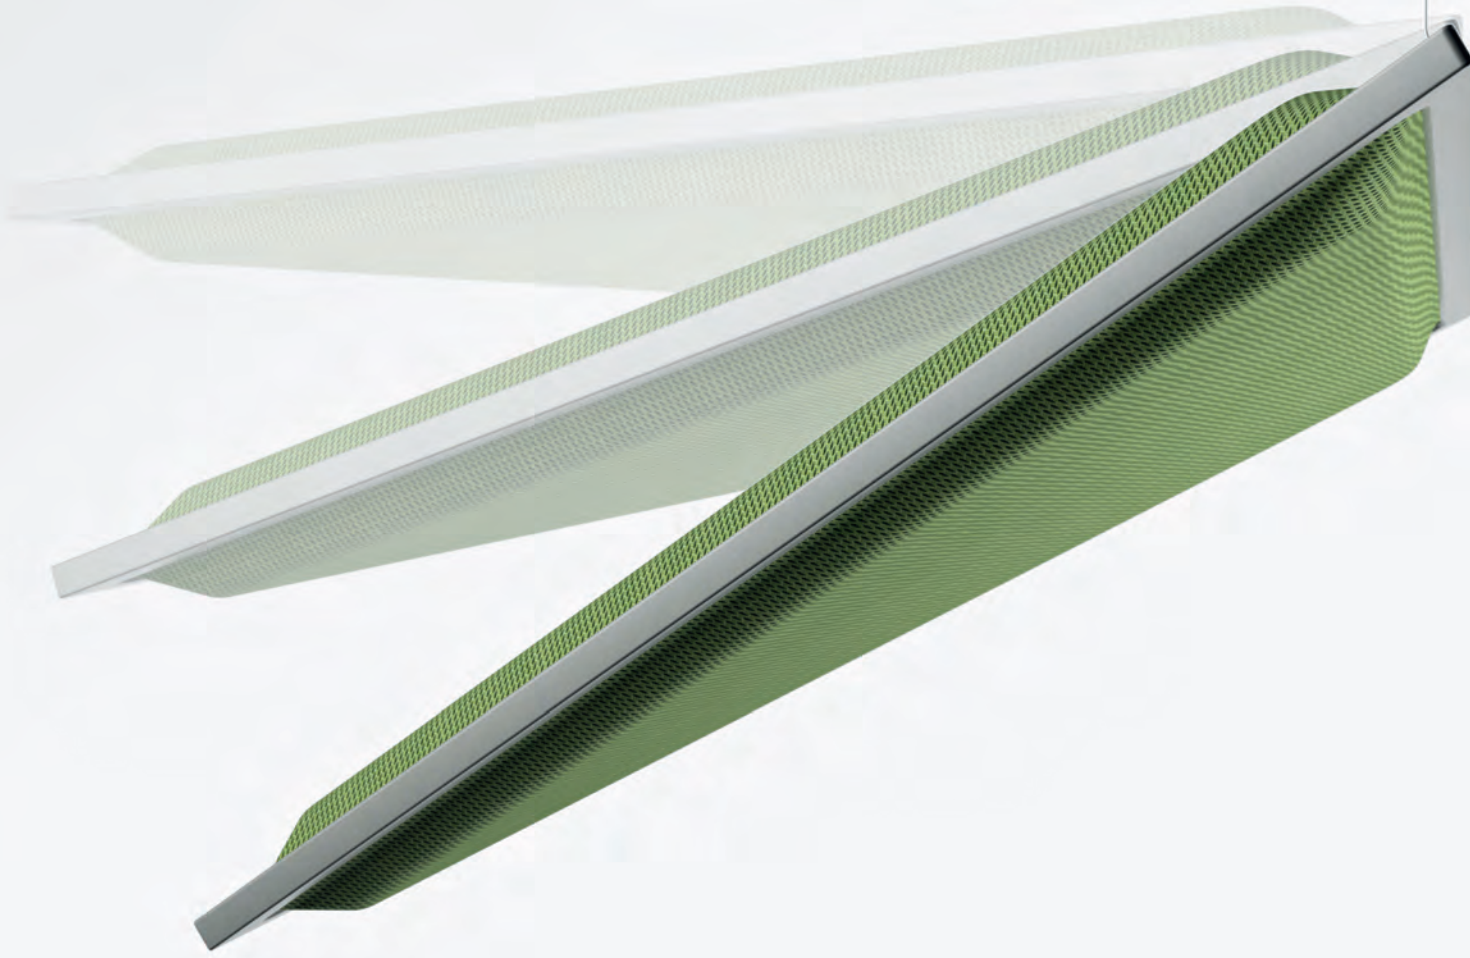

Technologie haut de gamme et innovante

Surface d'extraction de la lumière parfaitement transparente

UGR < 19

Contrôle optimal de l'éblouissement dans toutes les positions

Efficacité et uniformité maximales

Lumière uniforme et diffuse adaptée aux lieux de travail

Qualité Acoustique

La section du panneau acoustique contrôle la réverbération, en absorbant les ondes sonores réfléchies dans l'environnement. La forme, les matériaux et la densité sont sélectionnés pour travailler principalement sur les fréquences de la parole humaine. Le résultat est une beauté qui découle d'une intelligence paramétrique et fonctionnelle.

Ailes flexibles

Les ailes flexibles de la Flexia sont équipées d'un mécanisme de rotation qui va de 0 à 30° et 60°. Les nombreuses inclinaisons et positions possibles peuvent aider à calibrer l'interaction lumineuse et acoustique avec l'environnement.