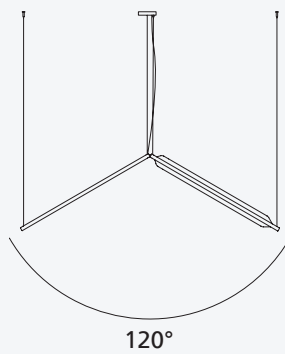

Ailes flexibles

Les ailes flexibles de la Flexia sont équipées d'un mécanisme de rotation qui va de 0 à 30° et 60°. Les nombreuses inclinaisons et positions possibles peuvent aider à calibrer l'interaction lumineuse et acoustique avec l'environnement.