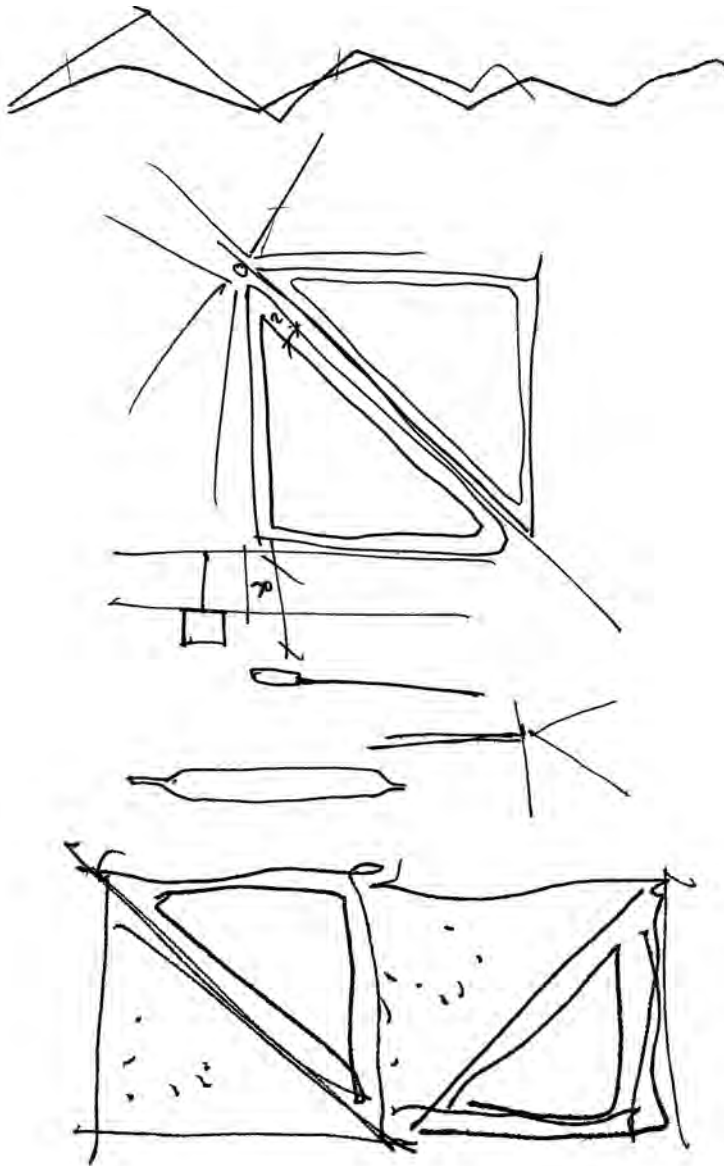

“Flexia est un jeu de perceptions entre le visible, qui est matière et couleur, et l’invisible qui devient lumière.”

Mario Cucinella

Artemide et Mario Cucinella partagent une vision commune visant à améliorer la qualité de la vie quotidienne dans le respect des personnes et de l'environnement. Ainsi, le souci du détail s'allie à des principes simples, tandis que le respect du bien-être de ceux qui utilisent les espaces devient une caractéristique clé, déterminée en grande partie par la qualité de la lumière. Flexia est le fruit de la combinaison du savoir-faire technique d'Artemide en matière d'éclairage et de l'expérience de Mario Cucinella en matière de conception durable, dont le travail est constamment axé sur des projets durables, conçus selon une approche holistique et mis en œuvre à toutes les échelles de conception.