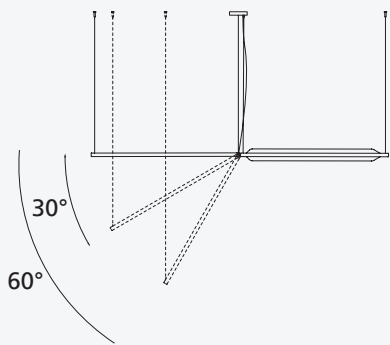

Ailes flexibles

Les ailes flexibles de la Flexia sont équipées d'un mécanisme de rotation qui va de 0 à 30° et 60°. Les nombreuses inclinaisons et positions possibles peuvent aider à calibrer l'interaction lumineuse et acoustique avec l'environnement.