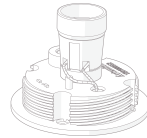

Artemide®

Meteorite

design
Pio & Tito Toso

i

1

2

3

white/blanc/blanco		●		white/blanc/blanco
green/vert/verde		●		green/vert/verde
black/noir/negro		●		black/noir/negro