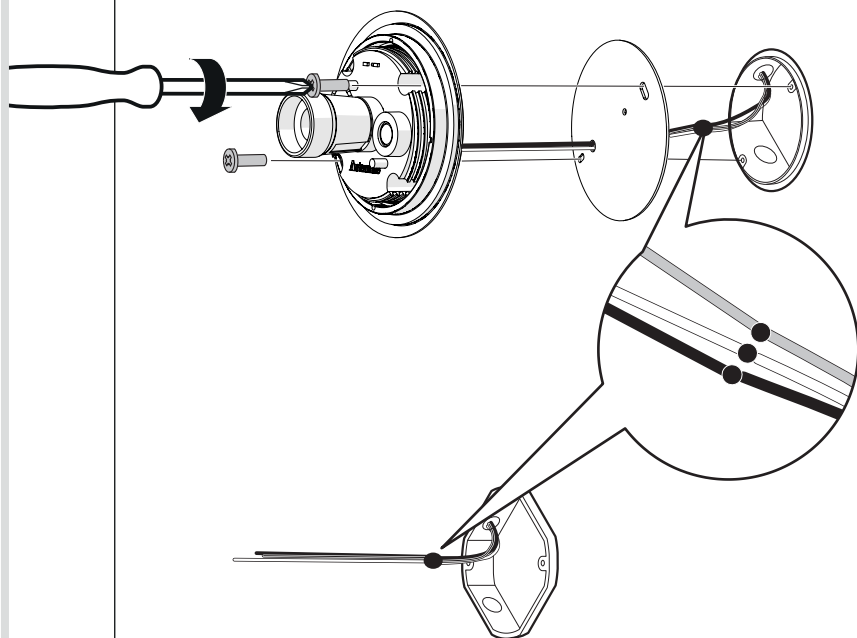

Artemide®

Meteorite

design
Pio & Tito Toso

i

1

2

3

white/blanc/blanco		●		white/blanc/blanco
green/vert/verde		●		green/vert/verde
black/noir/negro		●		black/noir/negro