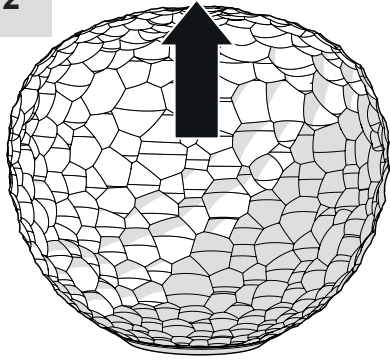

Artemide®

Meteorite

design
Pio & Tito Toso

i

1

2

3

white/blanc/blanco		●		white/blanc/blanco
green/vert/verde		●		green/vert/verde
black/noir/negro		●		black/noir/negro