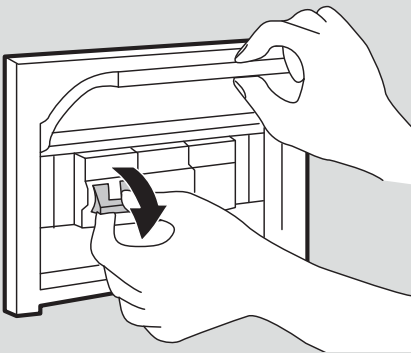

Artemide®

Meteorite

design
Pio & Tito Toso

i

1

2

3

white/blanc/blanco		●		white/blanc/blanco
green/vert/verde		●		green/vert/verde
black/noir/negro		●		black/noir/negro