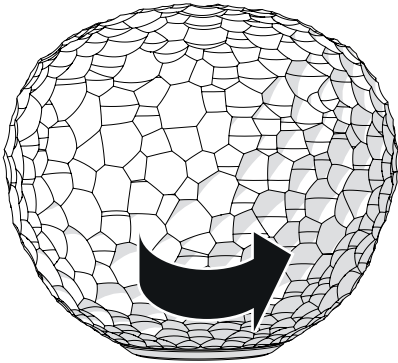

Artemide®

Meteorite

design
Pio & Tito Toso

i

1

2

3

white/blanc/blanco		●		white/blanc/blanco
green/vert/verde		●		green/vert/verde
black/noir/negro		●		black/noir/negro